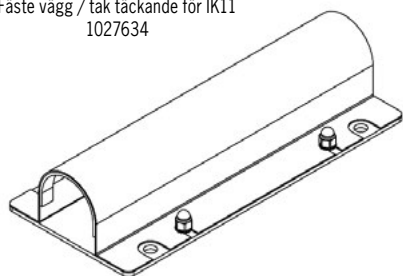

Angivna effekter gäller för 700mA och samtliga kanaler 100%.
(Tanken med en RGBW-armatur är inte 100% på alla kanaler).
Maxbelastning driver 100W.

* Kabelgenomföring ökar längden med 30 mm.

Standardfäste 1011550:
Överfångsfäste rostfritt

Driver

Artikel	Driver
1008694	LED Driver 100W DMX/DALI fullfärg dimbar (LxBxH = 388x42x30mm) 4 kanaler, konstantström 4x57V, 200-1050mA. IP20

Fäste vägg / tak öppet
1027641

[mm]

Fäste vägg / tak täckande för IK11
1027634