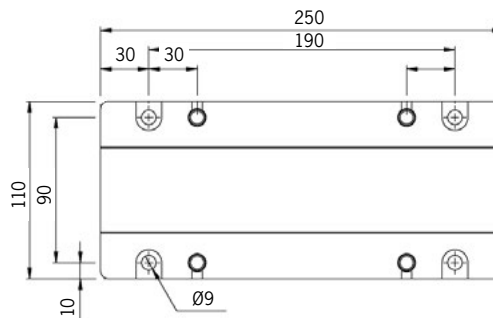

OBS: W = 3000K som standard för RGBW

Optik anges vid beställning genom att byta ut X mot siffror för önskad ljusfördelning:

Helvinklar	Smal 10°	0
	Medium 33°	1
	Bred 45°	2
	Oval 54°/9°	4
	Superoval 93°/14°	5

Angivna effekter gäller för 700mA och samtliga kanaler 100%.
(Tanken med en RGBW-armatur är inte 100% på alla kanaler).
Maxbelastning driver 100W.

* Kabelgenomföring ökar längden med 30 mm.

Standardfäste 1011550:
Överfångsfäste rostfritt

Driver

Artikel	Driver
1008694	LED Driver 100W DMX/DALI fullfärg dimbar (LxBxH = 388x42x30mm) 4 kanaler, konstantström 4x57V, 200-1050mA. IP20

Fäste vägg / tak öppet
1027641

[mm]

Fäste vägg / tak täckande för IK11
1027634