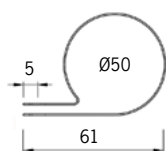

Pole 50 focus RGBW DE

Pendlad / diktmonterad tak eller vägg

Artikel	Namn
54-66-0601-50X00	Pole 50 focus RGBW DE 27W 1413lm 356mm DALI / DMX
54-66-0602-50X00	Pole 50 focus RGBW DE 53W 2826lm 637mm DALI / DMX
54-66-0603-50X00	Pole 50 focus RGBW DE 80W 4239lm 918mm DALI / DMX
54-66-0604-50X00	Pole 50 focus RGBW DE 106W 5652lm 1199mm DALI / DMX
54-66-0605-50X00	Pole 50 focus RGBW DE 133W 7065lm 1480mm DALI / DMX

OBS: W = 3000K som standard för RGBW

Optik anges vid beställning genom att byta ut X mot siffror för önskad ljusfördelning:

Helvinklar	Smal 10°	0
	Medium 33°	1
	Bred 45°	2
	Oval 54°/9°	4
	Superoval 93°/14°	5

Angivna effekter gäller för 700mA och samtliga kanaler 100%.
(Tanken med en RGBW-armatur är inte 100% på alla kanaler).
Maxbelastning driver 100W.

* Kabelgenomföring ökar längden med 30 mm.

Standardfäste 1011550:
Överfångsfäste rostfritt