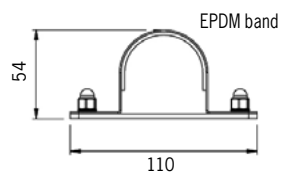

Angivna effekter gäller för 700mA och samtliga kanaler 100%.
(Tanken med en RGBW-armatur är inte 100% på alla kanaler).
Maxbelastning driver 100W.

* Kabelgenomföring ökar längden med 30 mm.

Standardfäste 1011550:
Överfångsfäste rostfritt

Driver

Artikel	Driver
1008694	LED Driver 100W DMX/DALI fullfärg dimbar (LxBxH = 388x42x30mm) 4 kanaler, konstantström 4x57V, 200-1050mA. IP20

Fäste vägg / tak öppet
1027641

[mm]

Fäste vägg / tak täckande för IK11
1027634