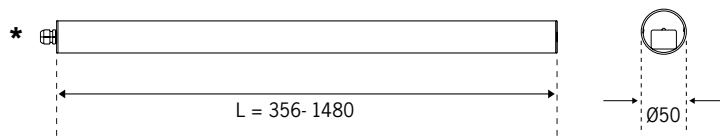

Pole 50 focus RGBW DE

Pendlad / diktmonterad tak eller vägg

Artikel	Namn
54-66-0601-50X00	Pole 50 focus RGBW DE 27W 1413lm 356mm DALI / DMX
54-66-0602-50X00	Pole 50 focus RGBW DE 53W 2826lm 637mm DALI / DMX
54-66-0603-50X00	Pole 50 focus RGBW DE 80W 4239lm 918mm DALI / DMX
54-66-0604-50X00	Pole 50 focus RGBW DE 106W 5652lm 1199mm DALI / DMX
54-66-0605-50X00	Pole 50 focus RGBW DE 133W 7065lm 1480mm DALI / DMX

OBS: W = 3000K som standard för RGBW

Optik anges vid beställning genom att byta ut X mot siffror för önskad ljusfördelning:

Helvinklar	Smal 10°	0
	Medium 33°	1
	Bred 45°	2
	Oval 54°/9°	4
	Superoval 93°/14°	5

Angivna effekter gäller för 700mA och samtliga kanaler 100%.
(Tanken med en RGBW-armatur är inte 100% på alla kanaler).
Maxbelastning driver 100W.

* Kabelgenomföring ökar längden med 30 mm.

Standardfäste 1011550:
Överfångsfäste rostfritt