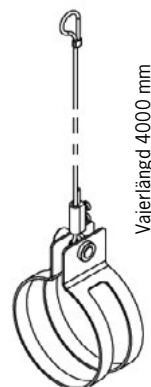

Pole 50 focus RGBW DE

Pendlad / diktmonterad tak eller vägg

Artikel	Namn
54-66-0601-50X00	Pole 50 focus RGBW DE 27W 1413lm 356mm DALI / DMX
54-66-0602-50X00	Pole 50 focus RGBW DE 53W 2826lm 637mm DALI / DMX
54-66-0603-50X00	Pole 50 focus RGBW DE 80W 4239lm 918mm DALI / DMX
54-66-0604-50X00	Pole 50 focus RGBW DE 106W 5652lm 1199mm DALI / DMX
54-66-0605-50X00	Pole 50 focus RGBW DE 133W 7065lm 1480mm DALI / DMX

Angivna effekter gäller för 700mA och samtliga kanaler 100%.
(Tanken med en RGBW-armatur är inte 100% på alla kanaler).
Maxbelastning driver 100W.

* Kabelgenomföring ökar längden med 30 mm.

Standardfäste 1011550:
Överfångsfäste rostfritt

Driver

Artikel	Driver
1008694	LED Driver 100W DMX/DALI fullfärg dimbar (LxBxH = 388x42x30mm) 4 kanaler, konstantström 4x57V, 200-1050mA. IP20

Fäste vägg / tak öppet
1027641

[mm]

Fäste vägg / tak täckande för IK11
1027634

Vinkelfäste vägg
1023179

Vajerlängd 4000 mm

Pendelfäste
1026515