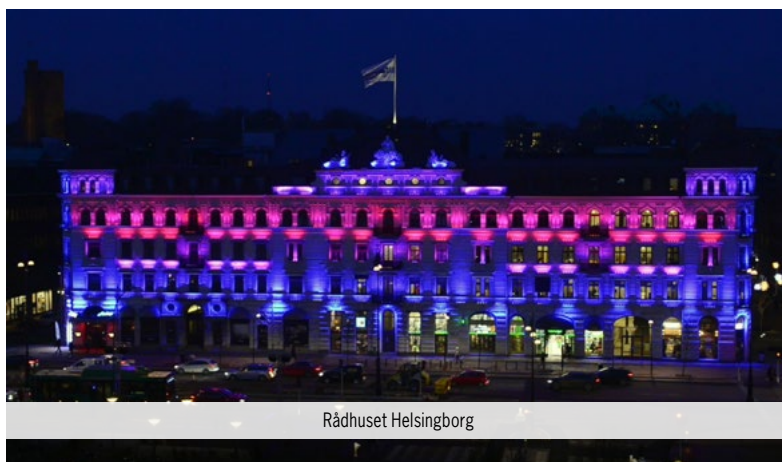

Pole 50 focus RGBW DE

Pendlad / diktmonterad tak eller vägg

Artikel	Namn
54-66-0601-50X00	Pole 50 focus RGBW DE 27W 1413lm 356mm DALI / DMX
54-66-0602-50X00	Pole 50 focus RGBW DE 53W 2826lm 637mm DALI / DMX
54-66-0603-50X00	Pole 50 focus RGBW DE 80W 4239lm 918mm DALI / DMX
54-66-0604-50X00	Pole 50 focus RGBW DE 106W 5652lm 1199mm DALI / DMX
54-66-0605-50X00	Pole 50 focus RGBW DE 133W 7065lm 1480mm DALI / DMX