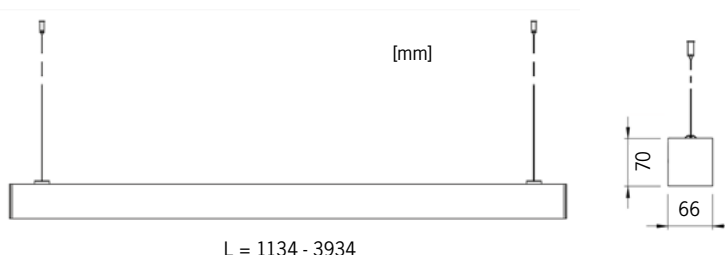

Artikel	Namn
53-72-4304-25708	Hover Down prisma 22W 3000K 2184lm 1134mm DALI
53-72-4305-25708	Hover Down prisma 27W 3000K 2730lm 1414mm DALI
53-72-4306-25708	Hover Down prisma 31W 3000K 3276lm 1694mm DALI
53-72-4307-25708	Hover Down prisma 38W 3000K 3822lm 1974mm DALI
53-72-4308-25708	Hover Down prisma 41W 3000K 4368lm 2254mm DALI
53-72-4309-25708	Hover Down prisma 46W 3000K 4914lm 2534mm DALI
53-72-4310-25708	Hover Down prisma 50W 3000K 5460lm 2814mm DALI
53-72-4311-25708	Hover Down prisma 55W 3000K 6006lm 3094mm DALI
53-72-4312-25708	Hover Down prisma 61W 3000K 6552lm 3374mm DALI
53-72-4313-25708	Hover Down prisma 66W 3000K 7098lm 3654mm DALI
53-72-4314-25708	Hover Down prisma 71W 3000K 7644lm 3934mm DALI

Artikel	Namn
56-72-4304-21701	Hover Up&Down prisma 32W 3000K 3332lm 1134mm on/off dragsnöre
56-72-4304-25709	Hover Up&Down prisma 32W 3000K 3332lm 1134mm dragdimsnöre
53-72-4304-21701	Hover Down prisma 22W 3000K 2184lm 1134mm on/off dragsnöre
53-72-4304-25709	Hover Down prisma 22W 3000K 2184lm 1134mm dragdimsnöre

56-72-4304-25708 är 3000K
För 4000K, ange istället 4 i artikelnumret:
56-72-4404-25708

53-72-4304-25708 är vit armatur
För svart armatur ange istället 3 i artikelnumret:
53-72-3304-25708

56-72-4304-25708 är one4all
För on/off, ange istället 0 i artikelnumret:
56-72-4304-25700