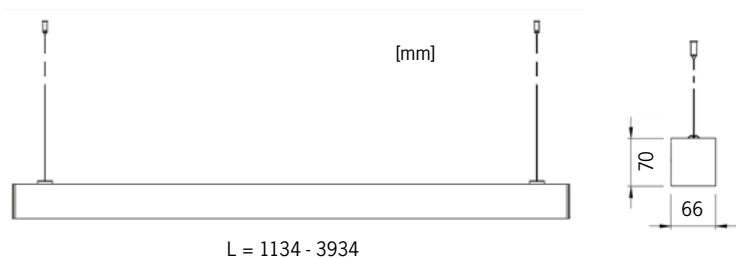

Artikel	Namn
53-72-4304-25708	Hover Down prisma 22W 3000K 2184lm 1134mm one4all
53-72-4305-25708	Hover Down prisma 27W 3000K 2730lm 1414mm one4all
53-72-4306-25708	Hover Down prisma 31W 3000K 3276lm 1694mm one4all
53-72-4307-25708	Hover Down prisma 38W 3000K 3822lm 1974mm one4all
53-72-4308-25708	Hover Down prisma 41W 3000K 4368lm 2254mm one4all
53-72-4309-25708	Hover Down prisma 46W 3000K 4914lm 2534mm one4all
53-72-4310-25708	Hover Down prisma 50W 3000K 5460lm 2814mm one4all
53-72-4311-25708	Hover Down prisma 55W 3000K 6006lm 3094mm one4all
53-72-4312-25708	Hover Down prisma 61W 3000K 6552lm 3374mm one4all
53-72-4313-25708	Hover Down prisma 66W 3000K 7098lm 3654mm one4all
53-72-4314-25708	Hover Down prisma 71W 3000K 7644lm 3934mm one4all

Artikel	Namn
56-72-4304-21701	Hover Up&Down prisma 32W 3000K 3332lm 1134mm on/off dragsnöre
56-72-4304-25709	Hover Up&Down prisma 32W 3000K 3332lm 1134mm switchDim dragsnöre
53-72-4304-21701	Hover Down prisma 22W 3000K 2184lm 1134mm on/off dragsnöre
53-72-4304-25709	Hover Down prisma 22W 3000K 2184lm 1134mm switchDim dragsnöre

56-72-4304-25708 är 3000K
För 4000K, ange istället 4 i artikelnumret:
56-72-4404-25708

53-72-4304-25708 är vit armatur
För svart armatur ange istället 3 i artikelnumret:
53-72-3304-25708

56-72-4304-25708 är one4all
För on/off, ange istället 0 i artikelnumret:
56-72-4304-25700