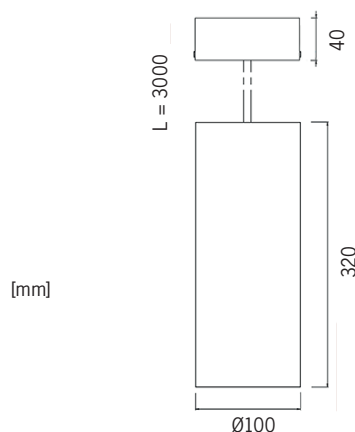

Artikel	Namn
53-02-4301-20X08	Cane 100 pendant 320mm 12W 3000K 1100lm one4all white
53-02-3301-20X08	Cane 100 pendant 320mm 12W 3000K 1100lm one4all black
53-02-4201-20X08	Cane 100 pendant 320mm 12W 2700K 1000lm one4all white
53-02-3201-20X08	Cane 100 pendant 320mm 12W 2700K 1000lm one4all black

Ange önskad spridningsvinkel enligt nedan:

X=1 för 26°
X=2 för 40°
X=3 för 60°

Tillval

1010660	Tillval: bikakeraster
1010845	Tillval: prismatisk diffusor

LED-info

Egenskaper LED	
Färgtemperatur	Extra varmvit 2700K Varmvit 3000K NT 1800-3000K 900lm
CRI	Min 90 Tillval Ra 97 (-25% lm) NT min 95
Brinntid	50.000h (L80B10)
SDCM	Max 2