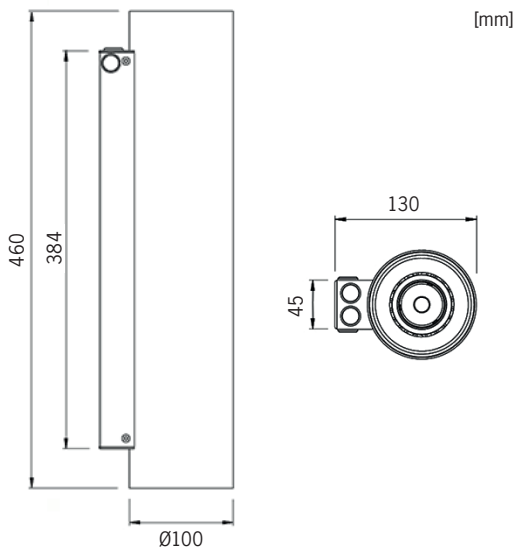

Tillval

1010660	Tillval: bikakeraster
1010845	Tillval: prismatisk diffusor

LED-info

Egenskaper LED	
Färgtemperatur	Extra varmvit 2700K Varmvit 3000K NT 1800-3000K 900lm
CRI	Min 90 Tillval Ra 97 (-25% lm) NT min 95
Brinntid	50.000h (L80B10)
SDCM	Max 2