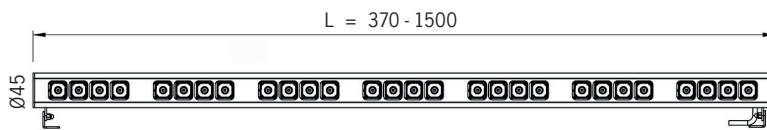

# Beam focus RGBW DE

Sweco HK Stockholm.

Artikel	Namn
54-71-4601-37X23	Beam RGBW DE 25W 370mm DALI / DMX
54-71-4602-37X23	Beam RGBW DE 49W 650mm DALI / DMX
54-71-4603-37X23	Beam RGBW DE 73W 940mm DALI / DMX
54-71-4604-37X23	Beam RGBW DE 97W 1220mm DALI / DMX
54-71-4605-37X23	Beam RGBW DE 121W 1500mm DALI / DMX

Optik anges vid beställning genom att byta ut X mot siffror för önskad ljusfördelning:

Helvinklar	Smal 10°	0
	Medium 33°	1
	Bred 45°	2
	Oval 54°/9°	4
	Superoval 93°/14°	5

[mm]

Standard väggfäste

Tillval väggfäste

Tillval pendelfäste

Tillval diktmontering

	Ljusstark armatur för belysning av större väggpartier och innertak.
	RGBW, W=3000K. (DALI typ DT6). Highpower LED, CRI typ 85.
	230V till extern driver. Fast anslutning (0,5m kabel). Kabelgenomföring i höger bakkant.
	Driver DALI / DMX
	Aluminium, klar PMMA.
	Standardfärg: vitlackerad RAL9003 finstruktur. Tillval: annan RAL-färg.
	Diktmonterad, kort väggfäste. Tillval: diktmonterad, långt väggfäste. Tillval: pendlad, vajerlängd 1m.
	1,5 kg per meter.