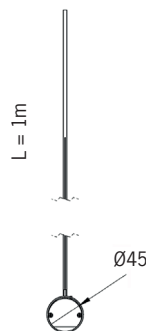

# Beam focus RGBW DE

Sweco HK Stockholm.

Artikel	Namn
54-71-4601-37X23	Beam RGBW DE 25W 370mm DALI / DMX
54-71-4602-37X23	Beam RGBW DE 49W 650mm DALI / DMX
54-71-4603-37X23	Beam RGBW DE 73W 940mm DALI / DMX
54-71-4604-37X23	Beam RGBW DE 97W 1220mm DALI / DMX
54-71-4605-37X23	Beam RGBW DE 121W 1500mm DALI / DMX

Optik anges vid beställning genom att byta ut X mot siffror för önskad ljusfördelning:

Helvinklar	Smal 10°	0
	Medium 33°	1
	Bred 45°	2
	Oval 54°/9°	4
	Superoval 93°/14°	5

[mm]

Standard väggfäste

Tillval väggfäste