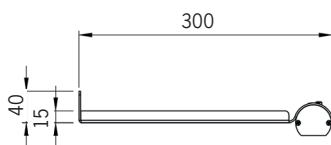

# Beam focus RGBW DE

Sweco HK Stockholm.

Artikel	Namn
54-71-4601-37X23	Beam RGBW DE 25W 370mm DALI / DMX
54-71-4602-37X23	Beam RGBW DE 49W 650mm DALI / DMX
54-71-4603-37X23	Beam RGBW DE 73W 940mm DALI / DMX
54-71-4604-37X23	Beam RGBW DE 97W 1220mm DALI / DMX
54-71-4605-37X23	Beam RGBW DE 121W 1500mm DALI / DMX

Optik anges vid beställning genom att byta ut X mot siffror för önskad ljusfördelning:

Helvinklar	Smal 10°	0
	Medium 33°	1
	Bred 45°	2
	Oval 54°/9°	4
	Superoval 93°/14°	5

[mm]

Standard väggfäste

Tillval väggfäste