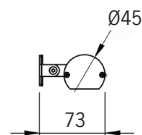

# Beam focus RGBW DE

Sweco HK Stockholm.

Artikel	Namn
54-71-4601-37X23	Beam RGBW DE 25W 370mm DALI / DMX
54-71-4602-37X23	Beam RGBW DE 49W 650mm DALI / DMX
54-71-4603-37X23	Beam RGBW DE 73W 940mm DALI / DMX
54-71-4604-37X23	Beam RGBW DE 97W 1220mm DALI / DMX
54-71-4605-37X23	Beam RGBW DE 121W 1500mm DALI / DMX

Optik anges vid beställning genom att byta ut X mot siffror för önskad ljusfördelning:

Helvinklar	Smal 10°	0
	Medium 33°	1
	Bred 45°	2
	Oval 54°/9°	4
	Superoval 93°/14°	5

[mm]

Standard väggfäste

Tillval väggfäste