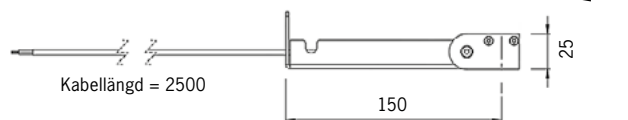

Ange önskad färgtemperatur enligt nedan:

X=2 för 2700K

X=3 för 3000K

X=4 för 4000K

Tillval: lins 15° / 60°

Tillval: Diffuserande optisk film

[mm]

Armaturlängd justerbar +/- 17°