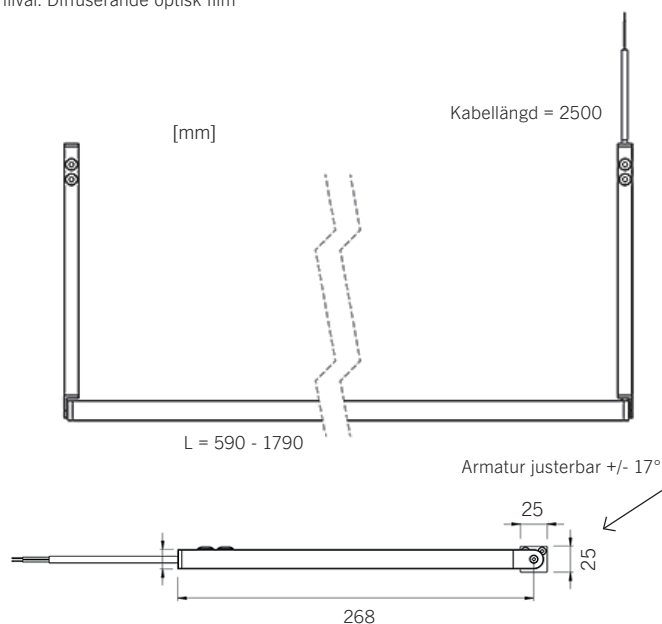

Drivers / LED-info

Artikel	Drivers
810243	LED Driver 24VDC 12VA IP20
810114	LED Driver 24VDC 35VA, IP20
810105	LED Driver 24VDC 60VA, IP20
810106	LED Driver 24VDC 100VA, IP20
810107	LED Driver 24VDC 180VA, IP20

Artikel	Drivers dimbara
1011141	LED Driver 24VDC 35VA one4all Dim, IP20
1011429	LED Driver 24VDC 60VA one4all Dim, IP20
810293	LED Driver 24VDC 100VA one4all Dim, IP20
1010310	LED Driver 24VDC 150VA, one4all Dim, IP20
810216	LED Driver 24VDC 60VA, med 1-10V Dim, IP67
810212	LED Driver 24VDC 150VA, med 1-10V Dim, IP67
1007601	LED Driver 24VDC 150VA Dim, IP65*

* Vridpotentiometer inbyggd i drivern. Min belastning 100W.

Egenskaper	Prestanda
Färgtemp	Extra varmvit 2700K, 85 lm/W Varmvit 3000K, 90 lm/W Neutralvit 4000K, 90 lm/W
CRI	>95
Brinntid	50.000h (L80B10)
SDCM	Max 3