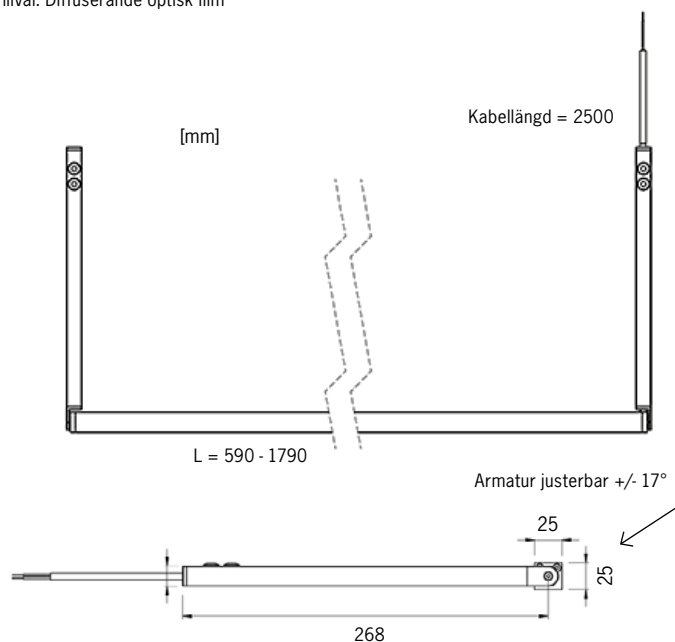

Hyllbelysning

Artikel	Namn
55-96-49X03-33300	4Twenty5 shelf 48VDC 4,5W 483lm 30° 590mm
55-96-49X04-33300	4Twenty5 shelf 48VDC 7,5W 805lm 30° 890mm
55-96-49X05-33300	4Twenty5 shelf 48VDC 10,5W 1127lm 30° 1190mm
55-96-49X07-33300	4Twenty5 shelf 48VDC 16,5W 1771lm 30° 1790mm

Ange önskad färgtemperatur enligt nedan:

X=2 för 2700K

X=3 för 3000K

X=4 för 4000K

Tillval: lins 15° / 60°

Tillval: Diffuserande optisk film