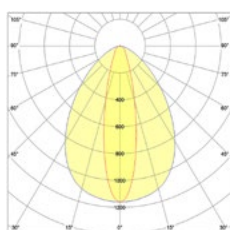

## LED-info

Prestanda optik 30°	Faktor lumenberäkning färgtemperaturer
2700K, 101 lm/W	x 0,95
3000K, 107 lm/W	x 1,00
4000K, 112 lm/W	x 1,05
CRI >90	
100.000h (L80B10)	
SDCM Max 3	
R9 >50	

## Optik standard

Angivet gradantal avser ljusspridningen tvärs armaturen = röd kurva

OBS mörkt parti 50-60mm i varje ände av armaturen, eftersom längderna är anpassade efter standardmått på bokhyllor.

Biblioteket, Medborgarhuset, Stockholm.