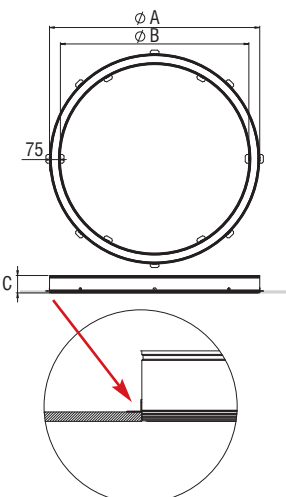

Code	Description	Dimensions mm		
		ØA	ØB	C
82420121	Cyclone 1 43W Warm	700	420	120
82420131	Cyclone 1 43W Neutral	700	420	120
82420221	Cyclone 2 56W Warm	900	620	120
82420231	Cyclone 2 56W Neutral	900	620	120
82420321	Cyclone 3 79W Warm	1200	920	120
82420331	Cyclone 3 79W Neutral	1200	920	120
82420421	Cyclone 4 92W Warm	1400	1120	120
82420431	Cyclone 4 92W Neutral	1400	1120	120

Code	Description	Dimensions mm		
		ØA	ØB	C
82420521	Cyclone Slim 1 38W Warm *	600	450	120
82420531	Cyclone Slim 1 38W Neutral *	600	450	120
82420621	Cyclone Slim 2 52W Warm	800	650	120
82420631	Cyclone Slim 2 52W Neutral	800	650	120
82420721	Cyclone Slim 3 79W Warm	1100	950	120
82420731	Cyclone Slim 3 79W Neutral	1100	950	120
82420821	Cyclone Slim 4 99W Warm	1450	1300	120
82420831	Cyclone Slim 4 99W Neutral	1450	1300	120

Code	Description	Dimensions mm				
		ØA	ØB	C	D(R)	E
82421721	Cyclone 1 TR 53W Warm	760	480	800	240	120
82421731	Cyclone 1 TR 53W Neutral	760	480	800	240	120
82421821	Cyclone 2 TR 75W Warm	1020	740	1100	240	120
82421831	Cyclone 2 TR 75W Neutral	1020	740	1100	240	120
82421921	Cyclone 3 TR 96W Warm	1320	1040	1450	240	120
82421931	Cyclone 3 TR 96W Neutral	1320	1040	1450	240	120

Code	Description	Dimensions mm			
		A	B	C ^(R)	D
82422321	Cyclone 1 SQ 56W Warm	800	520	240	120
82422331	Cyclone 1 SQ 56W Neutral	800	520	240	120
82422421	Cyclone 2 SQ 85W Warm	1100	820	240	120
82422431	Cyclone 2 SQ 85W Neutral	1100	820	240	120
82422521	Cyclone 3 SQ 113W Warm	1450	1170	240	120
82422531	Cyclone 3 SQ 113W Neutral	1450	1170	240	120