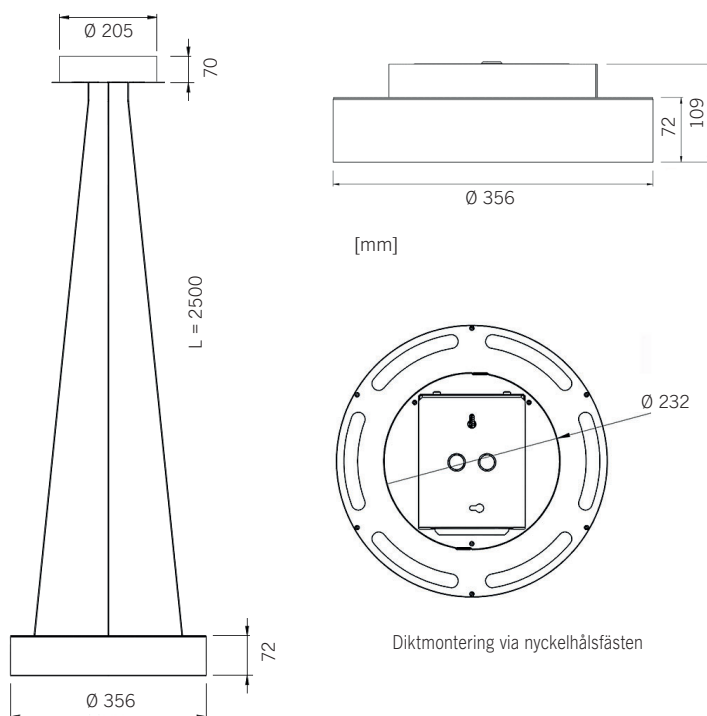

Moon pendant / surface

Ytmonterad eller pendlad tak / diktmonterad vägg

Artikel	Namn
59-67-4X01-20708	Moon surface prisma 28W 2439lm (3K) up/down, one4all
59-67-4X01-20508	Moon surface opal 28W 2709lm (3K) up/down, one4all
59-67-4X01-20700	Moon surface prisma 28W 2439lm (3K) up/down, on/off
59-67-4X01-20500	Moon surface opal 28W 2439lm (3K) up/down, on/off
53-67-4X01-20708	Moon pendant prisma 28W 2439lm (3K) down, one4all
53-67-4X01-20508	Moon pendant opal 28W 2709lm (3K) down, one4all
53-67-4X01-20700	Moon pendant prisma 28W 2439lm (3K) down, on/off
53-67-4X01-20500	Moon pendant opal 28W 2709lm (3K) down, on/off

Ange önskad färgtemperatur enligt nedan:
 X=3 för 3000K (2439lm prisma / 2709lm opal)
 X=4 för 4000K (2651lm prisma / 2944lm opal)

	Diktmonterad / pendlad armatur för korridorer, kontor, konferensrum, skolor och entréer. Uppljus med svag korona-effekt standard för diktmonterat utförande, endast nedljus standard för pendlat utförande.
	LED 32W, 3000K/4000K. Tillval: Tunable white 2700K-5000K. Tillval: pendel med uppljus. Tillval: diktmonterad utan uppljus.
	230V, fast anslutning. Pendant: driver i takkopp.
	one4all innefattar DALI, switchDIM, corridor FUNCTION och DSI. Tillval: andra effekter/ljusflöden. Tillval: nödljus (10% 1h).
	Gjuten aluminium, opaliserad eller prismatisk akryl (med diffuseringsfilm).
	Standardfärg vitlackerad RAL9003 finstruktur. Tillval: annan RAL-färg.
	Ytmonterad dikt tak eller vägg, nyckelhålsfäste. Vajerpendlad: 2,5m vajer.
	4 kg
	CE
	I
	IP 23