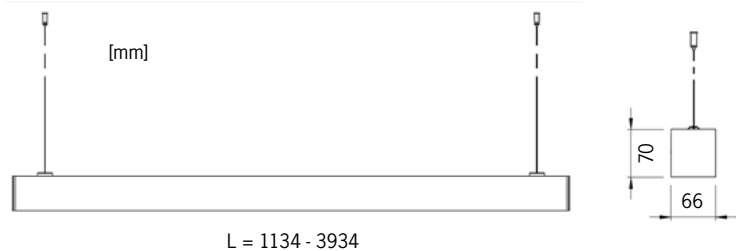

Artikel	Namn
53-72-4304-25208	Hover Down lamell 22W 3000K 1824lm 1134mm DALI
53-72-4305-25208	Hover Down lamell 27W 3000K 2280lm 1414mm DALI
53-72-4306-25208	Hover Down lamell 31W 3000K 2736lm 1694mm DALI
53-72-4307-25208	Hover Down lamell 38W 3000K 3192lm 1974mm DALI
53-72-4308-25208	Hover Down lamell 41W 3000K 3648lm 2254mm DALI
53-72-4309-25208	Hover Down lamell 46W 3000K 4104lm 2534mm DALI
53-72-4310-25208	Hover Down lamell 50W 3000K 4560lm 2814mm DALI
53-72-4311-25208	Hover Down lamell 55W 3000K 5016lm 3094mm DALI
53-72-4312-25208	Hover Down lamell 61W 3000K 5472lm 3374mm DALI
53-72-4313-25208	Hover Down lamell 66W 3000K 5928lm 3654mm DALI
53-72-4314-25208	Hover Down lamell 71W 3000K 6384lm 3934mm DALI

Artikel	Namn
56-72-4304-21201	Hover Up&Down lamell 32W 3000K 2980lm 1134mm on/off dragsnöre
56-72-4304-25209	Hover Up&Down lamell 32W 3000K 2980lm 1134mm dragdimsnöre
53-72-4304-21201	Hover Down lamell 22W 3000K 1824lm 1134mm on/off dragsnöre
53-72-4304-25209	Hover Down lamell 22W 3000K 1824lm 1134mm dragdimsnöre

56-72-4304-25208 är 3000K
För 4000K, ange istället 4 i artikelnumret:
56-72-4404-25208

53-72-4304-25208 är vit armatur
För svart armatur ange istället 3 i artikelnumret:
53-72-3304-25208

56-72-4304-25208 är one4all
För on/off, ange istället 0 i artikelnumret:
56-72-4304-25200