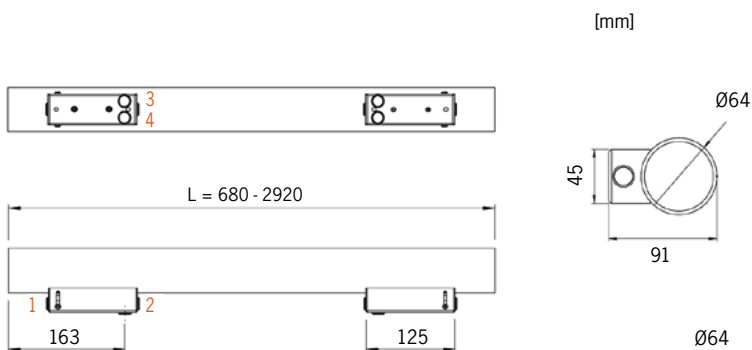

Ghost 64 wall

Ranstaskolan, MondeVerde

Tak- / Vägghöjning

Artikel	Namn
54-81-0X02-50400	Ghost 64 wall LED 12W 1222lm 680mm on/off
54-81-0X03-50400	Ghost 64 wall LED 18W 1833lm 980mm on/off
54-81-0X04-50400	Ghost 64 wall LED 24W 2444lm 1240mm on/off
54-81-0X05-50400	Ghost 64 wall LED 31W 3055lm 1520mm on/off
54-81-0X06-50400	Ghost 64 wall LED 37W 3666lm 1800mm on/off
54-81-0X08-50400	Ghost 64 wall LED 49W 4888lm 2360mm on/off
54-81-0X10-50400	Ghost 64 wall LED 61W 6110lm 2920mm on/off
54-81-0X02-50408	Ghost 64 wall LED 12W 1222lm 680mm DALI
54-81-0X03-50408	Ghost 64 wall LED 18W 1833lm 980mm DALI
54-81-0X04-50408	Ghost 64 wall LED 24W 2444lm 1240mm DALI
54-81-0X05-50408	Ghost 64 wall LED 31W 3055lm 1520mm DALI
54-81-0X06-50408	Ghost 64 wall LED 37W 3666lm 1800mm DALI
54-81-0X08-50408	Ghost 64 wall LED 49W 4888lm 2360mm DALI
54-81-0X10-50408	Ghost 64 wall LED 61W 6110lm 2920mm DALI

Ange önskad färgtemperatur enligt nedan:
 X=3 för 3000K
 X=4 för 4000K

Kabelingång på baksidan, fyra alternativa ingångar för smidig installation.
 CC 24mm mellan kabelingång 3 och 4, 12mm från armaturens kant till centrum kabelingång.

Ljusöppning ca 180°

	Armatur för belysning av korridorer, entréer och skolor. För tak- eller väggmontering.
	LED 3000K/4000K. Tillval: CRI min 90. Tillval: Tunable white 2700K-6500K. LED-lm angivna, se www.flux.nu för ljusdatafiler!
	230V till integrerad driver. Ghost wall: fast anslutning, kabelgenomföring på höger baksida, sett framifrån.
	DALI fäspulskontroll. Tillval: andra effekter/ljusflöden. Tillval: närvarosensor 20 min / dagsljussensor. Tillval: intern vidarekoppling. Tillval: nödljus (10% 1h).
	Aluminium, satinerat PC-rör.
	Vajer 3m alternativt tak/väggfäste inkluderade. Infällda ändstycken. IP23 vid horisontell montering. Tillval: fäste rostfritt.
	2,3 kg per meter profil.