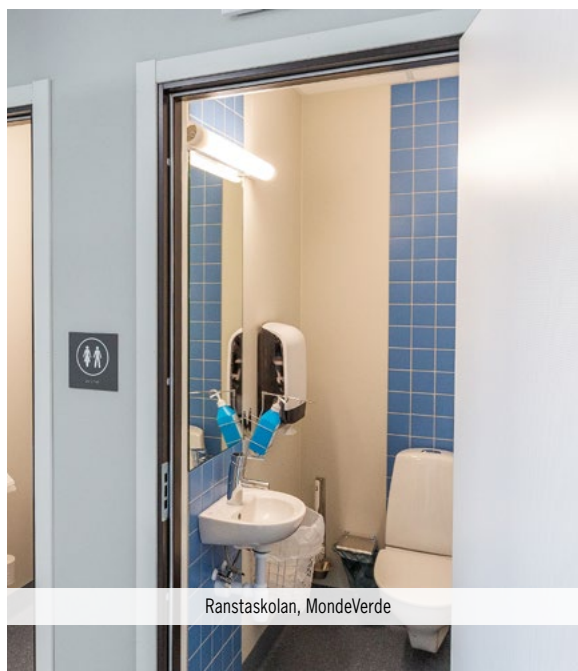

Ghost 64 wall

Ranstaskolan, MondeVerde

Tak- / Vägghöjning

Artikel	Namn
54-81-0X02-50400	Ghost 64 wall LED 12W 1222lm 680mm on/off
54-81-0X03-50400	Ghost 64 wall LED 18W 1833lm 980mm on/off
54-81-0X04-50400	Ghost 64 wall LED 24W 2444lm 1240mm on/off
54-81-0X05-50400	Ghost 64 wall LED 31W 3055lm 1520mm on/off
54-81-0X06-50400	Ghost 64 wall LED 37W 3666lm 1800mm on/off
54-81-0X08-50400	Ghost 64 wall LED 49W 4888lm 2360mm on/off
54-81-0X10-50400	Ghost 64 wall LED 61W 6110lm 2920mm on/off
54-81-0X02-50408	Ghost 64 wall LED 12W 1222lm 680mm DALI
54-81-0X03-50408	Ghost 64 wall LED 18W 1833lm 980mm DALI
54-81-0X04-50408	Ghost 64 wall LED 24W 2444lm 1240mm DALI
54-81-0X05-50408	Ghost 64 wall LED 31W 3055lm 1520mm DALI
54-81-0X06-50408	Ghost 64 wall LED 37W 3666lm 1800mm DALI
54-81-0X08-50408	Ghost 64 wall LED 49W 4888lm 2360mm DALI
54-81-0X10-50408	Ghost 64 wall LED 61W 6110lm 2920mm DALI

Ange önskad färgtemperatur enligt nedan:
 X=3 för 3000K
 X=4 för 4000K

Kabelingång på baksidan, fyra alternativa ingångar för smidig installation.
 CC 24mm mellan kabelingång 3 och 4, 12mm från armaturens kant till centrum kabelingång.

Ljusöppning ca 180°

	Armatur för belysning av korridorer, entréer och skolor. För tak- eller väggmontering.
	LED 3000K/4000K. Tillval: CRI min 90. Tillval: Tunable white 2700K-6500K. LED-lm angivna, se www.flux.nu för ljusdatafiler!
	230V till integrerad driver. Ghost wall: fast anslutning, kabelgenomföring på höger baksida, sett framifrån.
	DALI fäspulskontroll. Tillval: andra effekter/ljusflöden. Tillval: närvarosensor 20 min / dagsljussensor. Tillval: intern vidarekoppling. Tillval: nödljus (10% 1h).
	Aluminium, satinerat PC-rör.
	Vajer 3m alternativt tak/väggfäste inkluderade. Infällda ändstycken. IP23 vid horisontell montering. Tillval: fäste rostfritt.
	2,3 kg per meter profil.