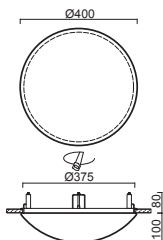

TITAN V2 PMMA

TITAN V1 - PMMA