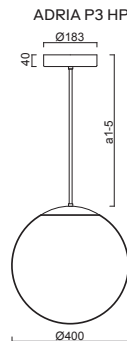

ADRIA P3

Ø 400 mm

on/off	type	colour	source	[W]	T [K]	IP	BTTO[lm]	NTTO[lm]	sensor	DALI	EM COMB (3h)	EM+sensor
ADR42166	Z11/096/a5 B	○	E27	13		IP40			ADR45314			
ADR52930	Z11/096/a5 C	●	E27	13		IP40			ADR45319			
ADR42186	Z11/096/a5 MS	●	E27	13		IP40			ADR45362			
ADR45114	Z11/096/a5 NL	●	E27	13		IP40			ADR45329			
ADR45149	Z11/096/a5 NB	●	E27	13		IP40			ADR45334			
ADR60079	LED-5L06E600Z11/096/a5 B 3K	○	LED	27	3000	IP40	4440	3910		ADR60084	ADR68304	
ADR61289	LED-5L06E600Z11/096/a5 C 3K	●	LED	27	3000	IP40	4440	3910		ADR61294	ADR68309	
ADR60094	LED-5L06E600Z11/096/a5 MS 3K	●	LED	27	3000	IP40	4440	3910		ADR60099	ADR68314	
ADR60109	LED-5L06E600Z11/096/a5 NL 3K	●	LED	27	3000	IP40	4440	3910		ADR60114	ADR68319	
ADR60124	LED-5L06E600Z11/096/a5 NB 3K	●	LED	27	3000	IP40	4440	3910		ADR60129	ADR68324	
ADR60579	LED-5L06E600Z11/096/a5 B 4K	○	LED	27	4000	IP40	4630	4070		ADR60584	ADR68804	
ADR61789	LED-5L06E600Z11/096/a5 C 4K	●	LED	27	4000	IP40	4630	4070		ADR61794	ADR68809	
ADR60594	LED-5L06E600Z11/096/a5 MS 4K	●	LED	27	4000	IP40	4630	4070		ADR60599	ADR68814	
ADR60609	LED-5L06E600Z11/096/a5 NL 4K	●	LED	27	4000	IP40	4630	4070		ADR60614	ADR68819	
ADR60624	LED-5L06E600Z11/096/a5 NB 4K	●	LED	27	4000	IP40	4630	4070		ADR60629	ADR68824	

ADRIA P3 HP HIGH POWER

Ø 400 mm

on/off	type	colour	source	[W]	T [K]	IP	BTTO[lm]	NTTO[lm]	sensor	DALI	EM COMB (3h)	EM+sensor
ADR62004	LED-5L08E850Z11/096/a5 B 3K	○	LED	52	3000	IP40	8290	7300		ADR62009	ADR72014®	
ADR62014	LED-5L08E850Z11/096/a5 C 3K	●	LED	52	3000	IP40	8290	7300		ADR62019	ADR72019®	
ADR62024	LED-5L08E850Z11/096/a5 MS 3K	●	LED	52	3000	IP40	8290	7300		ADR62029	ADR72024®	
ADR62034	LED-5L08E850Z11/096/a5 NL 3K	●	LED	52	3000	IP40	8290	7300		ADR62039	ADR72029®	
ADR62044	LED-5L08E850Z11/096/a5 NB 3K	●	LED	52	3000	IP40	8290	7300		ADR62049	ADR72034®	
ADR62504	LED-5L08E850Z11/096/a5 B 4K	○	LED	52	4000	IP40	8650	7610		ADR62509	ADR72514®	
ADR62514	LED-5L08E850Z11/096/a5 C 4K	●	LED	52	4000	IP40	8650	7610		ADR62519	ADR72519®	
ADR62524	LED-5L08E850Z11/096/a5 MS 4K	●	LED	52	4000	IP40	8650	7610		ADR62529	ADR72524®	
ADR62534	LED-5L08E850Z11/096/a5 NL 4K	●	LED	52	4000	IP40	8650	7610		ADR62539	ADR72529®	
ADR62544	LED-5L08E850Z11/096/a5 NB 4K	●	LED	52	4000	IP40	8650	7610		ADR62549	ADR72534®	

®Baldachýn ø 240mm / Baldachin ø 240mm

PROVEDENÍ NA ZAKÁZKU / CUSTOM SOLUTIONS

1800 K 6500 K	CRI >90 CRI >95	RAL	↑ ↓ ↓	↑ ↓ ↓	TW	Bluetooth	Smart Home	SELF TEST
atypická teplota chromatičnosti / atypical chromaticity temperature	vyšší index podání barev / higher color rendering index	jiná barva základny dle RAL / other base color according to RAL	atypická délka závěsu / custom length of pendant	jíný tvar baldachýnu (HP) / different base shape (HP)	možnost vybavení TUNABLE WHITE / possible with TUNABLE WHITE	modul pro ovládání pomocí bluetooth / bluetooth control module	modul pro ovládání chytrou domácností / smart home control module	SELF TEST nouzový modul / SELF TEST emergency module