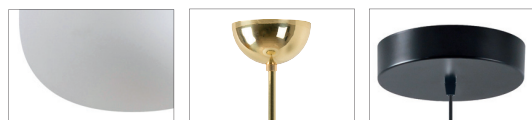

Náhradní stínidlo / spare shade
code 20076

Baldachýn P / Baldachin P

Baldachýn P HP / Baldachin P HP