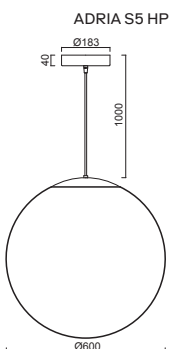

ADRIA S5

Ø 600 mm

on/off	type	colour	source	[W]	T [K]	IP	BTTO[mm]	NTTO[mm]	sensor	DALI	EM COMB (3h)	EM+sensor
ADR53065	ZS11/3/099/L100 B	○	E27	3x10		IP40						
ADR52955	ZS11/3/099/L100 C	●	E27	3x10		IP40						
ADR53071	ZS11/3/099/L100 MS	●	E27	3x10		IP40						
ADR53077	ZS11/3/099/L100 NL	●	E27	3x10		IP40						
ADR53083	ZS11/3/099/L100 NB	●	E27	3x10		IP40						
ADR60366	LED-5L07E1050ZS11/099/L100 B 3K	○	LED	48	3000	IP40	7740	6810				ADR60367
ADR61348	LED-5L07E1050ZS11/099/L100 C 3K	●	LED	48	3000	IP40	7740	6810				ADR61349
ADR60368	LED-5L07E1050ZS11/099/L100 MS 3K	●	LED	48	3000	IP40	7740	6810				ADR60369
ADR60370	LED-5L07E1050ZS11/099/L100 NL 3K	●	LED	48	3000	IP40	7740	6810				ADR60371
ADR60372	LED-5L07E1050ZS11/099/L100 NB 3K	●	LED	48	3000	IP40	7740	6810				ADR60373
ADR60866	LED-5L07E1050ZS11/099/L100 B 4K	○	LED	48	4000	IP40	8070	7100				ADR60867
ADR61848	LED-5L07E1050ZS11/099/L100 C 4K	●	LED	48	4000	IP40	8070	7100				ADR61849
ADR60868	LED-5L07E1050ZS11/099/L100 MS 4K	●	LED	48	4000	IP40	8070	7100				ADR60869
ADR60870	LED-5L07E1050ZS11/099/L100 NL 4K	●	LED	48	4000	IP40	8070	7100				ADR60871
ADR60872	LED-5L07E1050ZS11/099/L100 NB 4K	●	LED	48	4000	IP40	8070	7100				ADR60873

ADRIA S5 HP HIGH POWER

Ø 600 mm

on/off	type	colour	source	[W]	T [K]	IP	BTTO[mm]	NTTO[mm]	sensor	DALI	EM COMB (3h)	EM+sensor
ADR62230	LED-5L08E1050ZS11/099/L100 B 3K	○	LED	65	3000	IP40	10100	8890				ADR62231
ADR62232	LED-5L08E1050ZS11/099/L100 C 3K	●	LED	65	3000	IP40	10100	8890				ADR62233
ADR62234	LED-5L08E1050ZS11/099/L100 MS 3K	●	LED	65	3000	IP40	10100	8890				ADR62235
ADR62236	LED-5L08E1050ZS11/099/L100 NL 3K	●	LED	65	3000	IP40	10100	8890				ADR62237
ADR62238	LED-5L08E1050ZS11/099/L100 NB 3K	●	LED	65	3000	IP40	10100	8890				ADR62239
ADR62730	LED-5L08E1050ZS11/099/L100 B 4K	○	LED	65	4000	IP40	10540	9280				ADR62731
ADR62732	LED-5L08E1050ZS11/099/L100 C 4K	●	LED	65	4000	IP40	10540	9280				ADR62733
ADR62734	LED-5L08E1050ZS11/099/L100 MS 4K	●	LED	65	4000	IP40	10540	9280				ADR62735
ADR62736	LED-5L08E1050ZS11/099/L100 NL 4K	●	LED	65	4000	IP40	10540	9280				ADR62737
ADR62738	LED-5L08E1050ZS11/099/L100 NB 4K	●	LED	65	4000	IP40	10540	9280				ADR62739

PROVEDENÍ NA ZAKÁZKU / CUSTOM SOLUTIONS

1800 K 6500 K	CRI >90 CRI >95	RAL			IP64	TW				SELF TEST
atypická teplota chromatičnosti / atypical chromaticity temperature	vyšší index podání barev / higher color rendering index	jiná barva základny dle RAL / other base color according to RAL	atypická délka závěsu / custom length of pendant	jiný tvar baldachýnu (HP) / different base shape (HP)	verze s vyšším krytím IP64 / version with higher protection IP64	možnost vybavení TUNABLE WHITE / possible with TUNABLE WHITE	modul pro ovládání pomocí bluetooth / bluetooth control module	modul pro ovládání chytrou domácností / smart home control module	možnost vybavení nouzovým modulem / possible with emergency module	SELF TEST nouzový modul / SELF TEST emergency module