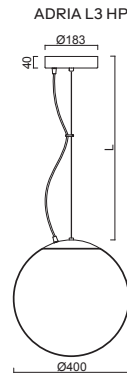

ADRIA L3

Ø 400 mm

on/off	type	colour	source	[W]	T [K]	IP	BTTO[lm]	NTTO[lm]	sensor	DALI	EM COMB (3h)	EM+sensor
ADR42464	ZL11/096/L100 B	○	E27	13		IP40			ADR45370			
ADR52945	ZL11/096/L100 C	●	E27	13		IP40			ADR45371			
ADR42472	ZL11/096/L100 MS	●	E27	13		IP40			ADR45372			
ADR45352	ZL11/096/L100 NL	●	E27	13		IP40			ADR45373			
ADR45380	ZL11/096/L100 NB	●	E27	13		IP40			ADR45374			
ADR60264	LED-5L06E600ZL11/096/L100 B 3K	○	LED	27	3000	IP40	4440	3910		ADR60266	ADR68330	
ADR61326	LED-5L06E600ZL11/096/L100 C 3K	●	LED	27	3000	IP40	4440	3910		ADR61328	ADR68332	
ADR60270	LED-5L06E600ZL11/096/L100 MS 3K	●	LED	27	3000	IP40	4440	3910		ADR60272	ADR68334	
ADR60276	LED-5L06E600ZL11/096/L100 NL 3K	●	LED	27	3000	IP40	4440	3910		ADR60278	ADR68336	
ADR60282	LED-5L06E600ZL11/096/L100 NB 3K	●	LED	27	3000	IP40	4440	3910		ADR60284	ADR68338	
ADR60764	LED-5L06E600ZL11/096/L100 B 4K	○	LED	27	4000	IP40	4630	4070		ADR60766	ADR68830	
ADR61826	LED-5L06E600ZL11/096/L100 C 4K	●	LED	27	4000	IP40	4630	4070		ADR61828	ADR68832	
ADR60770	LED-5L06E600ZL11/096/L100 MS 4K	●	LED	27	4000	IP40	4630	4070		ADR60772	ADR68834	
ADR60776	LED-5L06E600ZL11/096/L100 NL 4K	●	LED	27	4000	IP40	4630	4070		ADR60778	ADR68836	
ADR60782	LED-5L06E600ZL11/096/L100 NB 4K	●	LED	27	4000	IP40	4630	4070		ADR60784	ADR68838	

ADRIA L3 HP HIGH POWER

Ø 400 mm

on/off	type	colour	source	[W]	T [K]	IP	BTTO[lm]	NTTO[lm]	sensor	DALI	EM COMB (3h)	EM+sensor
ADR62150	LED-5L08E850ZL11/096/L100 B 3K	○	LED	52	3000	IP40	8290	7300		ADR62152	ADR72085®	
ADR62154	LED-5L08E850ZL11/096/L100 C 3K	●	LED	52	3000	IP40	8290	7300		ADR62156	ADR72087®	
ADR62158	LED-5L08E850ZL11/096/L100 MS 3K	●	LED	52	3000	IP40	8290	7300		ADR62160	ADR72089®	
ADR62162	LED-5L08E850ZL11/096/L100 NL 3K	●	LED	52	3000	IP40	8290	7300		ADR62164	ADR72091®	
ADR62166	LED-5L08E850ZL11/096/L100 NB 3K	●	LED	52	3000	IP40	8290	7300		ADR62168	ADR72093®	
ADR62650	LED-5L08E850ZL11/096/L100 B 4K	○	LED	52	4000	IP40	8650	7610		ADR62652	ADR72585®	
ADR62654	LED-5L08E850ZL11/096/L100 C 4K	●	LED	52	4000	IP40	8650	7610		ADR62656	ADR72587®	
ADR62658	LED-5L08E850ZL11/096/L100 MS 4K	●	LED	52	4000	IP40	8650	7610		ADR62660	ADR72589®	
ADR62662	LED-5L08E850ZL11/096/L100 NL 4K	●	LED	52	4000	IP40	8650	7610		ADR62664	ADR72591®	
ADR62666	LED-5L08E850ZL11/096/L100 NB 4K	●	LED	52	4000	IP40	8650	7610		ADR62668	ADR72593®	

® Baldachyn ø 240mm / Baldachin ø 240mm

PROVEDENÍ NA ZAKÁZKU / CUSTOM SOLUTIONS

vyšší index podání
barev / higher color
rendering index

atypická délka
závěsu / custom
length of pendant

jiný tvar baldachynu
(HP) / different base
shape (HP)

SELF TEST nouzový
modul / SELF TEST
emergency module