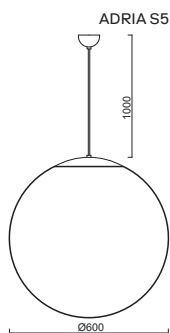

ADRIA S5

Ø 600 mm

on/off	type	colour	source	[W]	T [K]	IP	BTTO[mm]	NTTO[mm]	sensor	DALI	EM COMB (3h)	EM+sensor
ADR53065	ZS11/3/099/L100 B	○	E27	3x10		IP40						
ADR52955	ZS11/3/099/L100 C	●	E27	3x10		IP40						
ADR53071	ZS11/3/099/L100 MS	●	E27	3x10		IP40						
ADR53077	ZS11/3/099/L100 NL	●	E27	3x10		IP40						
ADR53083	ZS11/3/099/L100 NB	●	E27	3x10		IP40						
ADR60366	LED-5L07E1050ZS11/099/L100 B 3K	○	LED	48	3000	IP40	7740	6810				ADR60367
ADR61348	LED-5L07E1050ZS11/099/L100 C 3K	●	LED	48	3000	IP40	7740	6810				ADR61349
ADR60368	LED-5L07E1050ZS11/099/L100 MS 3K	●	LED	48	3000	IP40	7740	6810				ADR60369
ADR60370	LED-5L07E1050ZS11/099/L100 NL 3K	●	LED	48	3000	IP40	7740	6810				ADR60371
ADR60372	LED-5L07E1050ZS11/099/L100 NB 3K	●	LED	48	3000	IP40	7740	6810				ADR60373
ADR60866	LED-5L07E1050ZS11/099/L100 B 4K	○	LED	48	4000	IP40	8070	7100				ADR60867
ADR61848	LED-5L07E1050ZS11/099/L100 C 4K	●	LED	48	4000	IP40	8070	7100				ADR61849
ADR60868	LED-5L07E1050ZS11/099/L100 MS 4K	●	LED	48	4000	IP40	8070	7100				ADR60869
ADR60870	LED-5L07E1050ZS11/099/L100 NL 4K	●	LED	48	4000	IP40	8070	7100				ADR60871
ADR60872	LED-5L07E1050ZS11/099/L100 NB 4K	●	LED	48	4000	IP40	8070	7100				ADR60873

ADRIA S5 HP HIGH POWER

Ø 600 mm

on/off	type	colour	source	[W]	T [K]	IP	BTTO[mm]	NTTO[mm]	sensor	DALI	EM COMB (3h)	EM+sensor
ADR62230	LED-5L08E1050ZS11/099/L100 B 3K	○	LED	65	3000	IP40	10100	8890				ADR62231
ADR62232	LED-5L08E1050ZS11/099/L100 C 3K	●	LED	65	3000	IP40	10100	8890				ADR62233
ADR62234	LED-5L08E1050ZS11/099/L100 MS 3K	●	LED	65	3000	IP40	10100	8890				ADR62235
ADR62236	LED-5L08E1050ZS11/099/L100 NL 3K	●	LED	65	3000	IP40	10100	8890				ADR62237
ADR62238	LED-5L08E1050ZS11/099/L100 NB 3K	●	LED	65	3000	IP40	10100	8890				ADR62239
ADR62730	LED-5L08E1050ZS11/099/L100 B 4K	○	LED	65	4000	IP40	10540	9280				ADR62731
ADR62732	LED-5L08E1050ZS11/099/L100 C 4K	●	LED	65	4000	IP40	10540	9280				ADR62733
ADR62734	LED-5L08E1050ZS11/099/L100 MS 4K	●	LED	65	4000	IP40	10540	9280				ADR62735
ADR62736	LED-5L08E1050ZS11/099/L100 NL 4K	●	LED	65	4000	IP40	10540	9280				ADR62737
ADR62738	LED-5L08E1050ZS11/099/L100 NB 4K	●	LED	65	4000	IP40	10540	9280				ADR62739

PROVEDENÍ NA ZAKÁZKU / CUSTOM SOLUTIONS

1800 K 6500 K	CRI >90 CRI >95	RAL			IP64	TW				SELF TEST
atypická teplota chromatičnosti / atypical chromaticity temperature	vyšší index podání barev / higher color rendering index	jiná barva základny dle RAL / other base color according to RAL	atypická délka závěsu / custom length of pendant	jiný tvar baldachýnu (HP) / different base shape (HP)	verze s vyšším krytím IP64 / version with higher protection IP64	možnost vybavení TUNABLE WHITE / possible with TUNABLE WHITE	modul pro ovládání pomocí bluetooth / bluetooth control module	modul pro ovládání chytrou domácností / smart home control module	možnost vybavení nouzovým modulem / possible with emergency module	SELF TEST nouzový modul / SELF TEST emergency module