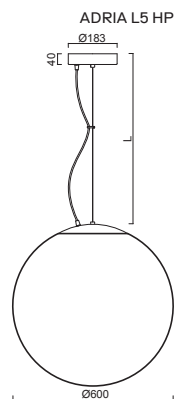

ADRIA L5

Ø 600 mm

on/off	type	colour	source	[W]	T [K]	IP	BTTO[im]	NTTO[im]	sensor	DALI	EM COMB (3h)	EM+sensor
ADR45832	ZL11/3/099/L100 B	○	E27	3x10		IP40						
ADR52949	ZL11/3/099/L100 C	●	E27	3x10		IP40						
ADR45844	ZL11/3/099/L100 MS	●	E27	3x10		IP40						
ADR45856	ZL11/3/099/L100 NL	●	E27	3x10		IP40						
ADR45868	ZL11/3/099/L100 NB	●	E27	3x10		IP40						
ADR60312	LED-5L07E1050ZL11/099/L100 B 3K	○	LED	48	3000	IP40	7740	6810				ADR60314
ADR61336	LED-5L07E1050ZL11/099/L100 C 3K	●	LED	48	3000	IP40	7740	6810				ADR61338
ADR60316	LED-5L07E1050ZL11/099/L100 MS 3K	●	LED	48	3000	IP40	7740	6810				ADR60318
ADR60320	LED-5L07E1050ZL11/099/L100 NL 3K	●	LED	48	3000	IP40	7740	6810				ADR60322
ADR60324	LED-5L07E1050ZL11/099/L100 NB 3K	●	LED	48	3000	IP40	7740	6810				ADR60326
ADR60812	LED-5L07E1050ZL11/099/L100 B 4K	○	LED	48	4000	IP40	8070	7100				ADR60814
ADR61836	LED-5L07E1050ZL11/099/L100 C 4K	●	LED	48	4000	IP40	8070	7100				ADR61838
ADR60816	LED-5L07E1050ZL11/099/L100 MS 4K	●	LED	48	4000	IP40	8070	7100				ADR60818
ADR60820	LED-5L07E1050ZL11/099/L100 NL 4K	●	LED	48	4000	IP40	8070	7100				ADR60822
ADR60824	LED-5L07E1050ZL11/099/L100 NB 4K	●	LED	48	4000	IP40	8070	7100				ADR60826

ADRIA L5 HP HIGH POWER

Ø 600 mm

on/off	type	colour	source	[W]	T [K]	IP	BTTO[im]	NTTO[im]	sensor	DALI	EM COMB (3h)	EM+sensor
ADR62190	LED-5L08E1050ZL11/099/L100 B 3K	○	LED	65	3000	IP40	10100	8890				ADR62192
ADR62194	LED-5L08E1050ZL11/099/L100 C 3K	●	LED	65	3000	IP40	10100	8890				ADR62196
ADR62198	LED-5L08E1050ZL11/099/L100 MS 3K	●	LED	65	3000	IP40	10100	8890				ADR62200
ADR62202	LED-5L08E1050ZL11/099/L100 NL 3K	●	LED	65	3000	IP40	10100	8890				ADR62204
ADR62206	LED-5L08E1050ZL11/099/L100 NB 3K	●	LED	65	3000	IP40	10100	8890				ADR62208
ADR62690	LED-5L08E1050ZL11/099/L100 B 4K	○	LED	65	4000	IP40	10540	9280				ADR62692
ADR62694	LED-5L08E1050ZL11/099/L100 C 4K	●	LED	65	4000	IP40	10540	9280				ADR62696
ADR62698	LED-5L08E1050ZL11/099/L100 MS 4K	●	LED	65	4000	IP40	10540	9280				ADR62700
ADR62702	LED-5L08E1050ZL11/099/L100 NL 4K	●	LED	65	4000	IP40	10540	9280				ADR62704
ADR62706	LED-5L08E1050ZL11/099/L100 NB 4K	●	LED	65	4000	IP40	10540	9280				ADR62708

PROVEDENÍ NA ZAKÁZKU / CUSTOM SOLUTIONS

jiný tvar baldachýnu (HP) / different base shape (HP)

SELF TEST nouzový modul / SELF-TEST emergency module

LEGEND: Sensor - kód svítidla s pohybovým HF senzorem / code for luminaire with HF sensor | DALI - kód svítidla se stímatelným DALI předřadníkem / code for luminaire with DALI driver | Corridor - kód pro svítidlo s Corridor funkcí (HF + DALI) / code for luminaire with Corridor function (HF + DALI) | EM COMB (3h) - kód nouzového kombinovaného svítidla (3h) / code for luminaire with emergency unit combined (3h) | EM + Sensor (3h) - kód nouzového kombinovaného svítidla (3h) s HF senzorem / code for luminaire with emergency unit combined (3h) and HF sensor