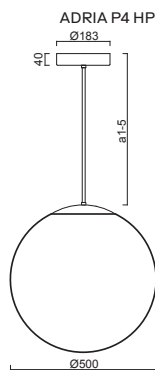

ADRIA P4

Ø 500 mm

on/off	type	colour	source	[W]	T [K]	IP	BTTO[lm]	NTTO[lm]	sensor	DALI	EM COMB (3h)	EM+sensor
ADR42196	Z11/098/a5 B	○	E27	23		IP40			ADR45339			
ADR52935	Z11/098/a5 C	●	E27	23		IP40			ADR45344			
ADR42216	Z11/098/a5 MS	●	E27	23		IP40			ADR45349			
ADR45244	Z11/098/a5 NL	●	E27	23		IP40			ADR45354			
ADR45284	Z11/098/a5 NB	●	E27	23		IP40			ADR45359			
ADR60139	LED-5L07E900Z11/098/a5 B 3K	○	LED	41	3000	IP40	6670	5870		ADR60144	ADR60149	
ADR61299	LED-5L07E900Z11/098/a5 C 3K	●	LED	41	3000	IP40	6670	5870		ADR61304	ADR61309	
ADR60154	LED-5L07E900Z11/098/a5 MS 3K	●	LED	41	3000	IP40	6670	5870		ADR60159	ADR60164	
ADR60169	LED-5L07E900Z11/098/a5 NL 3K	●	LED	41	3000	IP40	6670	5870		ADR60174	ADR60179	
ADR60184	LED-5L07E900Z11/098/a5 NB 3K	●	LED	41	3000	IP40	6670	5870		ADR60189	ADR60194	
ADR60639	LED-5L07E900Z11/098/a5 B 4K	○	LED	41	4000	IP40	6960	6120		ADR60644	ADR60649	
ADR61799	LED-5L07E900Z11/098/a5 C 4K	●	LED	41	4000	IP40	6960	6120		ADR61804	ADR61809	
ADR60654	LED-5L07E900Z11/098/a5 MS 4K	●	LED	41	4000	IP40	6960	6120		ADR60659	ADR60664	
ADR60669	LED-5L07E900Z11/098/a5 NL 4K	●	LED	41	4000	IP40	6960	6120		ADR60674	ADR60679	
ADR60684	LED-5L07E900Z11/098/a5 NB 4K	●	LED	41	4000	IP40	6960	6120		ADR60689	ADR60694	

ADRIA P4 HP HIGH POWER

Ø 500 mm

on/off	type	colour	source	[W]	T [K]	IP	BTTO[lm]	NTTO[lm]	sensor	DALI	EM COMB (3h)	EM+sensor
ADR62054	LED-5L08E950Z11/098/a5 B 3K	○	LED	59	3000	IP40	9200	8100		ADR62059	ADR72039®	
ADR62064	LED-5L08E950Z11/098/a5 C 3K	●	LED	59	3000	IP40	9200	8100		ADR62069	ADR72044®	
ADR62074	LED-5L08E950Z11/098/a5 MS 3K	●	LED	59	3000	IP40	9200	8100		ADR62079	ADR72049®	
ADR62084	LED-5L08E950Z11/098/a5 NL 3K	●	LED	59	3000	IP40	9200	8100		ADR62089	ADR72054®	
ADR62094	LED-5L08E950Z11/098/a5 NB 3K	●	LED	59	3000	IP40	9200	8100		ADR62099	ADR72059®	
ADR62554	LED-5L08E950Z11/098/a5 B 4K	○	LED	59	4000	IP40	9600	8450		ADR62559	ADR72539®	
ADR62564	LED-5L08E950Z11/098/a5 C 4K	●	LED	59	4000	IP40	9600	8450		ADR62569	ADR72544®	
ADR62574	LED-5L08E950Z11/098/a5 MS 4K	●	LED	59	4000	IP40	9600	8450		ADR62579	ADR72549®	
ADR62584	LED-5L08E950Z11/098/a5 NL 4K	●	LED	59	4000	IP40	9600	8450		ADR62589	ADR72554®	
ADR62594	LED-5L08E950Z11/098/a5 NB 4K	●	LED	59	4000	IP40	9600	8450		ADR62599	ADR72559®	

®Baldachyn ø 240mm / Baldachin ø 240mm