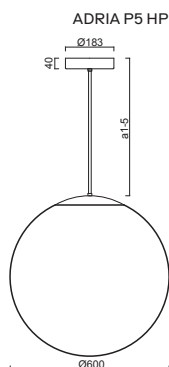

ADRIA P5

Ø 600 mm

on/off	type	colour	source	[W]	T [K]	IP	BTTO[lm]	NTTO[lm]	sensor	DALI	EM COMB (3h)	EM+sensor
ADR45709	Z11/3/099/a5 B	○	E27	3x10		IP40						
ADR52940	Z11/3/099/a5 C	●	E27	3x10		IP40						
ADR45739	Z11/3/099/a5 MS	●	E27	3x10		IP40						
ADR45769	Z11/3/099/a5 NL	●	E27	3x10		IP40						
ADR45799	Z11/3/099/a5 NB	●	E27	3x10		IP40						
ADR60199	LED-5L07E1050Z11/099/a5 B 3K	○	LED	48	3000	IP40	7740	6810				ADR60204
ADR61314	LED-5L07E1050Z11/099/a5 C 3K	●	LED	48	3000	IP40	7740	6810				ADR61319
ADR60209	LED-5L07E1050Z11/099/a5 MS 3K	●	LED	48	3000	IP40	7740	6810				ADR60214
ADR60219	LED-5L07E1050Z11/099/a5 NL 3K	●	LED	48	3000	IP40	7740	6810				ADR60224
ADR60229	LED-5L07E1050Z11/099/a5 NB 3K	●	LED	48	3000	IP40	7740	6810				ADR60234
ADR60699	LED-5L07E1050Z11/099/a5 B 4K	○	LED	48	4000	IP40	8070	7100				ADR60704
ADR61814	LED-5L07E1050Z11/099/a5 C 4K	●	LED	48	4000	IP40	8070	7100				ADR61819
ADR60709	LED-5L07E1050Z11/099/a5 MS 4K	●	LED	48	4000	IP40	8070	7100				ADR60714
ADR60719	LED-5L07E1050Z11/099/a5 NL 4K	●	LED	48	4000	IP40	8070	7100				ADR60724
ADR60729	LED-5L07E1050Z11/099/a5 NB 4K	●	LED	48	4000	IP40	8070	7100				ADR60734

ADRIA P5 HP HIGH POWER

Ø 600 mm

on/off	type	colour	source	[W]	T [K]	IP	BTTO[lm]	NTTO[lm]	sensor	DALI	EM COMB (3h)	EM+sensor
ADR62104	LED-5L08E1050Z11/099/a5 B 3K	○	LED	65	3000	IP40	10100	8890				ADR62109
ADR62114	LED-5L08E1050Z11/099/a5 C 3K	●	LED	65	3000	IP40	10100	8890				ADR62119
ADR62124	LED-5L08E1050Z11/099/a5 MS 3K	●	LED	65	3000	IP40	10100	8890				ADR62129
ADR62134	LED-5L08E1050Z11/099/a5 NL 3K	●	LED	65	3000	IP40	10100	8890				ADR62139
ADR62144	LED-5L08E1050Z11/099/a5 NB 3K	●	LED	65	3000	IP40	10100	8890				ADR62149
ADR62604	LED-5L08E1050Z11/099/a5 B 4K	○	LED	65	4000	IP40	10540	9280				ADR62609
ADR62614	LED-5L08E1050Z11/099/a5 C 4K	●	LED	65	4000	IP40	10540	9280				ADR62619
ADR62624	LED-5L08E1050Z11/099/a5 MS 4K	●	LED	65	4000	IP40	10540	9280				ADR62629
ADR62634	LED-5L08E1050Z11/099/a5 NL 4K	●	LED	65	4000	IP40	10540	9280				ADR62639
ADR62644	LED-5L08E1050Z11/099/a5 NB 4K	●	LED	65	4000	IP40	10540	9280				ADR62649