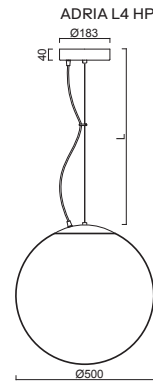

ADRIA L4

Ø 500 mm

on/off	type	colour	source	[W]	T [K]	IP	BTTO[lm]	NTTO[lm]	sensor	DALI	EM COMB (3h)	EM+sensor
ADR42476	ZL11/098/L100 B	○	E27	23		IP40			ADR45375			
ADR52947	ZL11/098/L100 C	●	E27	23		IP40			ADR45376			
ADR42492	ZL11/098/L100 MS	●	E27	23		IP40			ADR45377			
ADR45404	ZL11/098/L100 NL	●	E27	23		IP40			ADR45378			
ADR45420	ZL11/098/L100 NB	●	E27	23		IP40			ADR45379			
ADR60288	LED-5L07E900ZL11/098/L100 B 3K	○	LED	41	3000	IP40	6670	5870		ADR60290	ADR60292	
ADR61330	LED-5L07E900ZL11/098/L100 C 3K	●	LED	41	3000	IP40	6670	5870		ADR61332	ADR61334	
ADR60294	LED-5L07E900ZL11/098/L100 MS 3K	●	LED	41	3000	IP40	6670	5870		ADR60296	ADR60298	
ADR60300	LED-5L07E900ZL11/098/L100 NL 3K	●	LED	41	3000	IP40	6670	5870		ADR60302	ADR60304	
ADR60306	LED-5L07E900ZL11/098/L100 NB 3K	●	LED	41	3000	IP40	6670	5870		ADR60308	ADR60310	
ADR60788	LED-5L07E900ZL11/098/L100 B 4K	○	LED	41	4000	IP40	6960	6120		ADR60790	ADR60792	
ADR61830	LED-5L07E900ZL11/098/L100 C 4K	●	LED	41	4000	IP40	6960	6120		ADR61832	ADR61834	
ADR60794	LED-5L07E900ZL11/098/L100 MS 4K	●	LED	41	4000	IP40	6960	6120		ADR60796	ADR60798	
ADR60800	LED-5L07E900ZL11/098/L100 NL 4K	●	LED	41	4000	IP40	6960	6120		ADR60802	ADR60804	
ADR60806	LED-5L07E900ZL11/098/L100 NB 4K	●	LED	41	4000	IP40	6960	6120		ADR60808	ADR60810	

ADRIA L4 HP HIGH POWER

Ø 500 mm

on/off	type	colour	source	[W]	T [K]	IP	BTTO[lm]	NTTO[lm]	sensor	DALI	EM COMB (3h)	EM+sensor
ADR62170	LED-5L08E950ZL11/098/L100 B 3K	○	LED	59	3000	IP40	9200	8100		ADR62172	ADR72095®	
ADR62174	LED-5L08E950ZL11/098/L100 C 3K	●	LED	59	3000	IP40	9200	8100		ADR62176	ADR72097®	
ADR62178	LED-5L08E950ZL11/098/L100 MS 3K	●	LED	59	3000	IP40	9200	8100		ADR62180	ADR72099®	
ADR62182	LED-5L08E950ZL11/098/L100 NL 3K	●	LED	59	3000	IP40	9200	8100		ADR62184	ADR72101®	
ADR62186	LED-5L08E950ZL11/098/L100 NB 3K	●	LED	59	3000	IP40	9200	8100		ADR62188	ADR72103®	
ADR62670	LED-5L08E950ZL11/098/L100 B 4K	○	LED	59	4000	IP40	9600	8450		ADR62672	ADR72595®	
ADR62674	LED-5L08E950ZL11/098/L100 C 4K	●	LED	59	4000	IP40	9600	8450		ADR62676	ADR72597®	
ADR62678	LED-5L08E950ZL11/098/L100 MS 4K	●	LED	59	4000	IP40	9600	8450		ADR62680	ADR72599®	
ADR62682	LED-5L08E950ZL11/098/L100 NL 4K	●	LED	59	4000	IP40	9600	8450		ADR62684	ADR72601®	
ADR62686	LED-5L08E950ZL11/098/L100 NB 4K	●	LED	59	4000	IP40	9600	8450		ADR62688	ADR72603®	

® Baldachyn ø 240mm / Baldachin ø 240mm

PROVEDENÍ NA ZAKÁZKU / CUSTOM SOLUTIONS