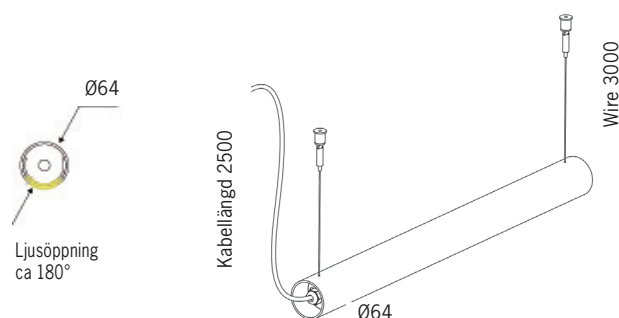

Ghost pendant

Ringens köpcentru, Stockholm

Takpendlad

Artikel	Namn
53-81-0X02-51400	Ghost pendant LED 12W 1222lm 680mm on/off
53-81-0X03-51400	Ghost pendant LED 18W 1833lm 960mm on/off
53-81-0X04-51400	Ghost pendant LED 24W 2444lm 1240mm on/off
53-81-0X05-51400	Ghost pendant LED 31W 3055lm 1520mm on/off
53-81-0X06-51400	Ghost pendant LED 37W 3666lm 1800mm on/off
53-81-0X08-51400	Ghost pendant LED 49W 4888lm 2360mm on/off
53-81-0X10-51400	Ghost pendant LED 61W 6110lm 2920mm on/off
53-81-0X02-55408	Ghost pendant LED 12W 1222lm 680mm one4all
53-81-0X03-55408	Ghost pendant LED 18W 1833lm 960mm one4all
53-81-0X04-55408	Ghost pendant LED 24W 2444lm 1240mm one4all
53-81-0X05-55408	Ghost pendant LED 31W 3055lm 1520mm one4all
53-81-0X06-55408	Ghost pendant LED 37W 3666lm 1800mm one4all
53-81-0X08-55408	Ghost pendant LED 49W 4888lm 2360mm one4all
53-81-0X10-55408	Ghost pendant LED 61W 6110lm 2920mm one4all

Ange önskad färgtemperatur enligt nedan:
X=3 för 3000K
X=4 för 4000K

[mm]

	Armatur för belysning av korridorer, entréer och skolor. För tak- eller väggmontering.
	LED 3000K/4000K. Tillval: CRI min 90. Tillval: Tunable white 2700K-6500K. LED-lm angivna, se www.flux.nu för ljusdatafiler!
	230V till integrerad driver. Ghost wall: fast anslutning, kabelgenom-föring på höger baksida, sett framifrån.
	one4all innefattar DALI, switchDIM, corridor FUNCTION och DSL. Tillval: andra effekter/ljusflöden. Tillval: närvarosensor 20 min / dagsljussensor. Tillval: intern vidarekoppling. Tillval: nödljus (10% 1h).
M	Aluminium, satinerat PC-rör.
	Vajer 3m alternativt tak/väggfäste inkluderade. Infällda ändstycken. IP23 vid horisontell montering. Tillval: fäste rostfritt.
	2,3 kg per meter profil.