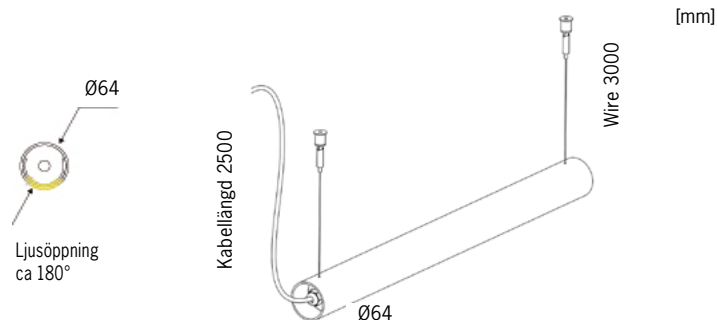

Ghost 64 pendant

Ringens köpcentrum, Stockholm

Takpendlad

Artikel	Namn
53-81-0X02-51400	Ghost 64 pendant LED 12W 1222lm 680mm on/off
53-81-0X03-51400	Ghost 64 pendant LED 18W 1833lm 980mm on/off
53-81-0X04-51400	Ghost 64 pendant LED 24W 2444lm 1240mm on/off
53-81-0X05-51400	Ghost 64 pendant LED 31W 3055lm 1520mm on/off
53-81-0X06-51400	Ghost 64 pendant LED 37W 3666lm 1800mm on/off
53-81-0X08-51400	Ghost 64 pendant LED 49W 4888lm 2360mm on/off
53-81-0X10-51400	Ghost 64 pendant LED 61W 6110lm 2920mm on/off
53-81-0X02-55408	Ghost 64 pendant LED 12W 1222lm 680mm DALI
53-81-0X03-55408	Ghost 64 pendant LED 18W 1833lm 980mm DALI
53-81-0X04-55408	Ghost 64 pendant LED 24W 2444lm 1240mm DALI
53-81-0X05-55408	Ghost 64 pendant LED 31W 3055lm 1520mm DALI
53-81-0X06-55408	Ghost 64 pendant LED 37W 3666lm 1800mm DALI
53-81-0X08-55408	Ghost 64 pendant LED 49W 4888lm 2360mm DALI
53-81-0X10-55408	Ghost 64 pendant LED 61W 6110lm 2920mm DALI

Ange önskad färgtemperatur enligt nedan:
X=3 för 3000K
X=4 för 4000K

	Armatur för belysning av korridorer, entréer och skolor. För tak- eller väggmontering.
	LED 3000K/4000K. Tillval: CRI min 90. Tillval: Tunable white 2700K-6500K. LED-lm angivna, se www.flux.nu för ljusdatafiler!
	230V till integrerad driver. Ghost wall: fast anslutning, kabelgenom-föring på höger baksida, sett framifrån.
	DALI faspulskontroll. Tillval: andra effekter/ljusflöden. Tillval: närvarosensor 20 min / dagsljussensor. Tillval: intern vidarekoppling. Tillval: nödljus (10% 1h).
	Aluminium, satinerat PC-rör.
	Vajer 1,5m alternativt tak/väggfäste inkluderade. Infällda ändstycken. IP23 vid horisontell montering. Tillval: fäste rostfritt.
	2,3 kg per meter profil.