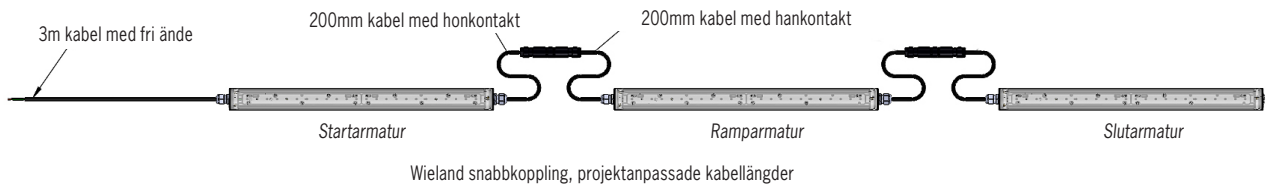

Tillval Pole 40

Snabbkoppling eller kabelförbindning