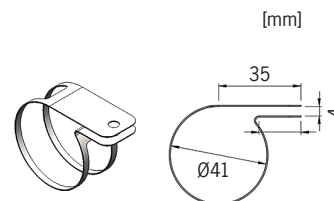

Fästen pendant / wall

OBS Fäste måste anges vid beställning:
Pendelfäste 1028085 eller
Väggfäste 1009892

Vitlackerat stålfäste, för pendlat utförande. Vajerlängd 1500mm, reglerbart i takfästet

Vitlackerat stålfäste, för montering dikt tak eller vägg