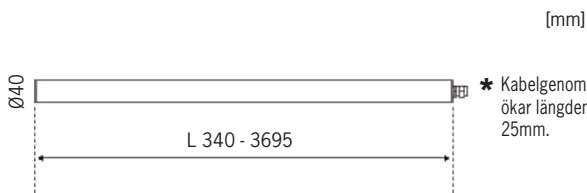

Pendlad / diktmonterad tak eller vägg

Artikel	Namn
50-83-09301-53500	Pole 40 48VDC 3000K 3W 340lm 347mm
50-83-09302-53500	Pole 40 48VDC 3000K 6W 680lm 652mm
50-83-09303-53500	Pole 40 48VDC 3000K 9W 1020lm 957mm
50-83-09304-53500	Pole 40 48VDC 3000K 12W 1360lm 1262mm
50-83-09305-53500	Pole 40 48VDC 3000K 15W 1700lm 1567mm
50-83-09306-53500	Pole 40 48VDC 3000K 18W 2040lm 1872mm
50-83-09307-53500	Pole 40 48VDC 3000K 21W 2380lm 2177mm
50-83-09308-53500	Pole 40 48VDC 3000K 24W 2720lm 2482mm
50-83-09309-53500	Pole 40 48VDC 3000K 27W 3060lm 2787mm
50-83-09310-53500	Pole 40 48VDC 3000K 30W 3400lm 3092mm
50-83-09311-53500	Pole 40 48VDC 3000K 33W 3740lm 3397mm
50-83-09312-53500	Pole 40 48VDC 3000K 36W 4080lm 3702mm

För annan färgtemperatur än 3000K byt **3** till:
1 för 2200K
2 för 2700K
4 för 4000K

Ljusöppning 201°