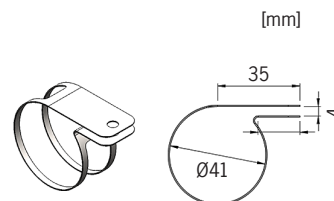

Fästen pendant / wall

OBS Fäste måste anges vid beställning:
Pendelfäste 1028085 eller
Väggfäste 1009892

Vitlackerat stålfäste, för pendlat utförande. Vajerlängd 1500mm, reglerbart i takfästet

Vitlackerat stålfäste, för montering dikt tak eller vägg