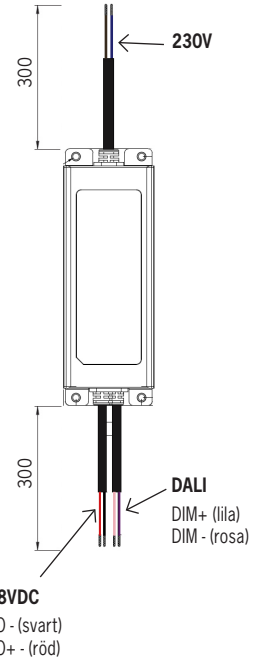

## Drivers

Artikel	On/off	Mått, mm	Antal på C10	Antal på C13	Kommentar
1024831	48VDC 75W IP67	180 x 63 x 35,5	7	9	
1024834	48VDC 100W IP67	199 x 63 x 35,5	4	5	
1024837	48VDC 150W IP67	291 x 63 x 35,5	3	4	
1024840	48VDC 240W IP67	244 x 71 x 37,5	4	5	

Artikel	Dimbara DALI	Mått, mm	Antal på C10	Antal på C13	Kommentar
1026190	48VDC 35W IP20	195 x 43 x 30	32	44	OBS IP20!
1026191	48VDC 60W IP20	195 x 43 x 30	18	24	OBS IP20!
1024833	48VDC 75W IP67	180 x 63 x 35,5	7	9	Min belastning 50%
1024836	48VDC 100W IP67	199 x 63 x 35,5	4	5	Min belastning 50%
1024839	48VDC 150W IP67	291 x 63 x 35,5	3	4	Min belastning 50%
1024842	48VDC 240W IP67	244 x 71 x 37,5	4	5	Min belastning 50%

Artikel	Inbyggd vridpotentiometer	Mått, mm	Antal på C10	Antal på C13	Kommentar
1024832	48VDC 75W IP65	180 x 63 x 35,5	7	9	Min belastning 50%
1024835	48VDC 100W IP65	199 x 63 x 35,5	4	5	Min belastning 50%
1024838	48VDC 150W IP65	291 x 63 x 35,5	3	4	Min belastning 50%
1024841	48VDC 240W IP65	244 x 71 x 37,5	4	5	Min belastning 50%

Artikel	CASAMBI	Mått, mm	Antal på C10	Antal på C13	Kommentar
1024880	48VDC 60W IP67	150 x 53 x 35	10	13	Min belastning 50%
1024881	48VDC 120W IP67	191 x 63 x 37,5	4	5	Min belastning 50%
1024882	48VDC 200W IP67	195 x 68 x 39,5	3	4	Min belastning 50%