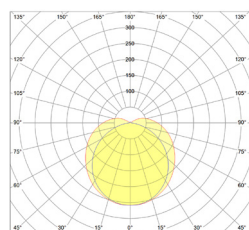

Optik

Opal

Röd kurva anger ljusspridningen tvärs armaturen

LED-info

Prestanda	Faktor lumenberäkning färgtemperaturer
2200K, 93 lm/W	x 0,83
2700K, 106 lm/W	x 0,93
3000K, 113 lm/W	x 1,00
4000K, 120 lm/W	x 1,07
CRI >90	
100.000h (L80B10)	
SDCM Max 3	
R9 >50