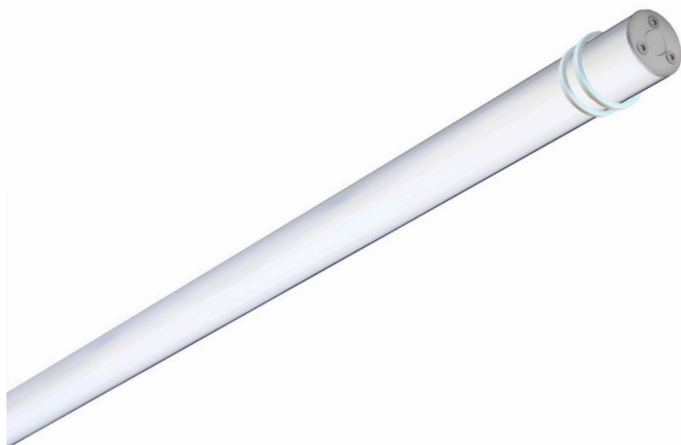

# Pole 40 48VDC

Tillval

	Armatyr för långa linjer med helt jämnt ljus. Lämplig för skärmtak och passager. Upp till 15m armaturer kan kopplas per driver, om man använder 4 armaturer.
	LED 48VDC filtrerad 2200/2700/3000/4000K. Tillval: Andra färgtemperaturer. Tillval: Tunable white 2700-6500K (andra längder). Tillval: RGB och RGBW (andra längder).
	230V till extern driver. Fast anslutning (3m svart kabel 2x0,5mm <sup>2</sup> , Ø6,2mm). Kabelgenomföring i gavel. Tillval: vidarekoppling, se sid 2. Maxlängd armatur per matning: 15m. Beakta spänningsfallet vid dimensionering.
	Polykarbonatrör transparent. Grå aluminiumgavlar.
	Pendant: vajer 2m, från vitlackerat stålfäste. Wall: vitlackerat stålfäste. 2 fästen för L ≤ 1560mm, 3st för L = 1865 - 2780mm och 4st för L ≥ 3085mm.
	1,5kg /m

## Pendlad / diktmonterad tak eller vägg

Artikel	Namn
50-83-09301-53500	Pole 40 48VDC 3000K 3W 340lm 347mm
50-83-09302-53500	Pole 40 48VDC 3000K 6W 680lm 652mm
50-83-09303-53500	Pole 40 48VDC 3000K 9W 1020lm 957mm
50-83-09304-53500	Pole 40 48VDC 3000K 12W 1360lm 1262mm
50-83-09305-53500	Pole 40 48VDC 3000K 15W 1700lm 1567mm
50-83-09306-53500	Pole 40 48VDC 3000K 18W 2040lm 1872mm
50-83-09307-53500	Pole 40 48VDC 3000K 21W 2380lm 2177mm
50-83-09308-53500	Pole 40 48VDC 3000K 24W 2720lm 2482mm
50-83-09309-53500	Pole 40 48VDC 3000K 27W 3060lm 2787mm
50-83-09310-53500	Pole 40 48VDC 3000K 30W 3400lm 3092mm
50-83-09311-53500	Pole 40 48VDC 3000K 33W 3740lm 3397mm
50-83-09312-53500	Pole 40 48VDC 3000K 36W 4080lm 3702mm

## Fästen pendant / wall

OBS Fäste måste anges vid beställning:  
Pendelfäste 1028085 eller  
Väggfäste 1009892

Vitlackerat stålfäste, för pendlat utförande. Vajerlängd 1500mm, reglerbart i takfästet

Vitlackerat stålfäste, för montering dikt tak eller vägg

## Optik

Opal

Röd kurva anger ljusspridningen tvärs armaturen