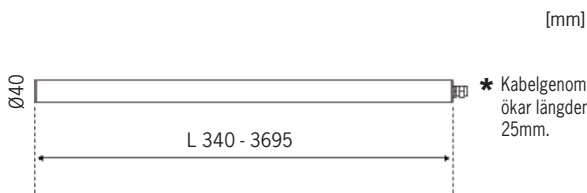

Pendlad / diktmonterad tak eller vägg

Artikel	Namn
50-83-09301-53500	Pole 40 48VDC 3000K 3W 340lm 347mm
50-83-09302-53500	Pole 40 48VDC 3000K 6W 680lm 652mm
50-83-09303-53500	Pole 40 48VDC 3000K 9W 1020lm 957mm
50-83-09304-53500	Pole 40 48VDC 3000K 12W 1360lm 1262mm
50-83-09305-53500	Pole 40 48VDC 3000K 15W 1700lm 1567mm
50-83-09306-53500	Pole 40 48VDC 3000K 18W 2040lm 1872mm
50-83-09307-53500	Pole 40 48VDC 3000K 21W 2380lm 2177mm
50-83-09308-53500	Pole 40 48VDC 3000K 24W 2720lm 2482mm
50-83-09309-53500	Pole 40 48VDC 3000K 27W 3060lm 2787mm
50-83-09310-53500	Pole 40 48VDC 3000K 30W 3400lm 3092mm
50-83-09311-53500	Pole 40 48VDC 3000K 33W 3740lm 3397mm
50-83-09312-53500	Pole 40 48VDC 3000K 36W 4080lm 3702mm

För annan färgtemperatur än 3000K byt **3** till:
1 för 2200K
2 för 2700K
4 för 4000K

Ljusöppning
201°