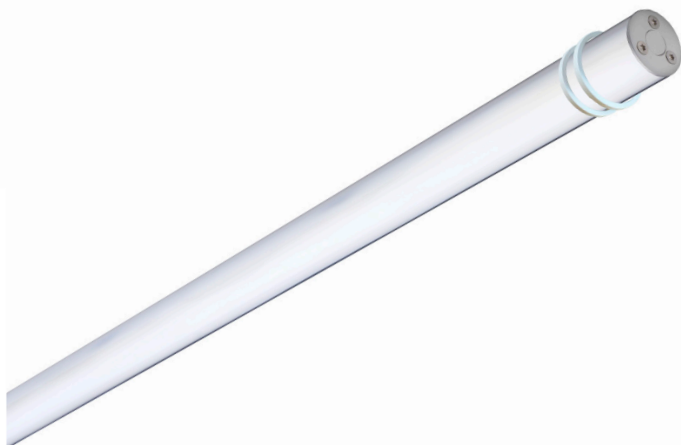

# Pole 40 48VDC

Tillval

	Armatyr för långa linjer med helt jämnt ljus. Lämplig för skärmtak och passager. Upp till 15m armaturer kan kopplas per driver, om man använder 4 armaturer.
	LED 48VDC filtrerad 2200/2700/3000/4000K. Tillval: Andra färgtemperaturer. Tillval: Tunable white 2700-6500K (andra längder). Tillval: RGB och RGBW (andra längder).
	230V till extern driver. Fast anslutning (3m svart kabel 2x0,5mm <sup>2</sup> , Ø6,2mm). Kabelgenomföring i gavel. Tillval: vidarekoppling, se sid 2. Maxlängd armatur per matning: 15m. Beakta spänningsfallet vid dimensionering.
	Polykarbonatrör transparent. Grå aluminiumgavlar.
	Pendant: vajer 1,5m, från vitlackerat stålfäste. Wall: vitlackerat stålfäste. 2 fästen för L ≤ 1560mm, 3st för L = 1865 - 2780mm och 4st för L ≥ 3085mm.
	1,5kg /m

## Pendlad / diktmonterad tak eller vägg

Artikel	Namn
50-83-09301-53500	Pole 40 48VDC 3000K 3W 340lm 347mm
50-83-09302-53500	Pole 40 48VDC 3000K 6W 680lm 652mm
50-83-09303-53500	Pole 40 48VDC 3000K 9W 1020lm 957mm
50-83-09304-53500	Pole 40 48VDC 3000K 12W 1360lm 1262mm
50-83-09305-53500	Pole 40 48VDC 3000K 15W 1700lm 1567mm
50-83-09306-53500	Pole 40 48VDC 3000K 18W 2040lm 1872mm
50-83-09307-53500	Pole 40 48VDC 3000K 21W 2380lm 2177mm
50-83-09308-53500	Pole 40 48VDC 3000K 24W 2720lm 2482mm
50-83-09309-53500	Pole 40 48VDC 3000K 27W 3060lm 2787mm
50-83-09310-53500	Pole 40 48VDC 3000K 30W 3400lm 3092mm
50-83-09311-53500	Pole 40 48VDC 3000K 33W 3740lm 3397mm
50-83-09312-53500	Pole 40 48VDC 3000K 36W 4080lm 3702mm

## Fästen pendant / wall

OBS Fäste måste anges vid beställning:  
Pendelfäste 1028085 eller  
Väggfäste 1009892

Vitlackerat stålfäste, för pendlat utförande. Vajerlängd 1500mm, reglerbart i takfästet

Vitlackerat stålfäste, för montering dikt tak eller vägg

## Optik

Opal

Röd kurva anger ljusspridningen tvärs armaturen