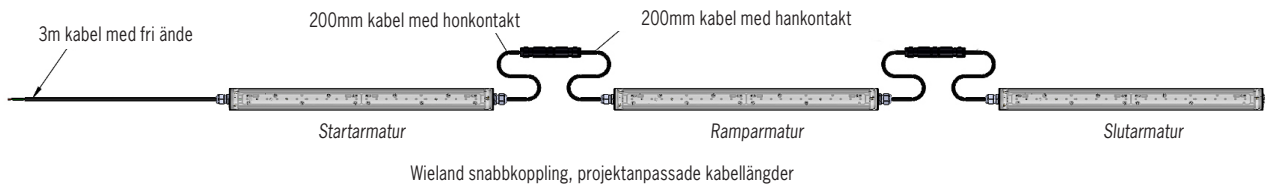

Tillval Pole 40

Snabbkoppling eller kabelförbindning