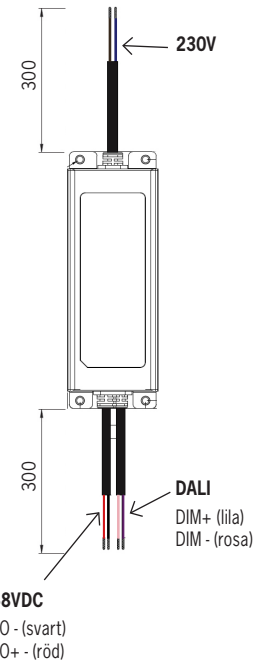

# Pole 40 48VDC

Tillval

	Armatyr för långa linjer med helt jämnt ljus. Lämplig för skärmtak och passager. Upp till 15m armaturer kan kopplas per driver, om man använder 4 armaturer.
	LED 48VDC filtrerad 2200/2700/3000/4000K. Tillval: Andra färgtemperaturer. Tillval: Tunable white 2700-6500K (andra längder). Tillval: RGB och RGBW (andra längder).
	230V till extern driver. Fast anslutning (3m svart kabel 2x0,5mm <sup>2</sup> , Ø6,2mm). Kabelgenomföring i gavel. Tillval: vidarekoppling, se sid 2. Maxlängd armatur per matning: 15m. Beakta spänningsfallet vid dimensionering.
	Polykarbonatrör transparent. Grå aluminiumgavlar.
	Pendant: vajer 2m, från vitlackerat stålfäste. Wall: vitlackerat stålfäste. 2 fästen för L ≤ 1560mm, 3st för L = 1865 - 2780mm och 4st för L ≥ 3085mm.
	1,5kg /m

Artikel	Dimbara DALI	Mått, mm	Antal på C10	Antal på C13	Kommentar
1026190	48VDC 35W IP20	195 x 43 x 30	32	44	OBS IP20!
1026191	48VDC 60W IP20	195 x 43 x 30	18	24	OBS IP20!
1024833	48VDC 75W IP67	180 x 63 x 35,5	7	9	Min belastning 50%
1024836	48VDC 100W IP67	199 x 63 x 35,5	4	5	Min belastning 50%
1024839	48VDC 150W IP67	291 x 63 x 35,5	3	4	Min belastning 50%
1024842	48VDC 240W IP67	244 x 71 x 37,5	4	5	Min belastning 50%

Artikel	Inbyggd vridpotentiometer	Mått, mm	Antal på C10	Antal på C13	Kommentar
1024832	48VDC 75W IP65	180 x 63 x 35,5	7	9	Min belastning 50%
1024835	48VDC 100W IP65	199 x 63 x 35,5	4	5	Min belastning 50%
1024838	48VDC 150W IP65	291 x 63 x 35,5	3	4	Min belastning 50%
1024841	48VDC 240W IP65	244 x 71 x 37,5	4	5	Min belastning 50%

Artikel	CASAMBI	Mått, mm	Antal på C10	Antal på C13	Kommentar
1024880	48VDC 60W IP67	150 x 53 x 35	10	13	Min belastning 50%
1024881	48VDC 120W IP67	191 x 63 x 37,5	4	5	Min belastning 50%
1024882	48VDC 200W IP67	195 x 68 x 39,5	3	4	Min belastning 50%