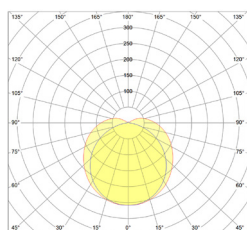

Optik

Opal

Röd kurva anger ljusspridningen tvärs armaturen

Prestanda

Prestanda	Faktor lumenberäkning färgtemperaturer
2200K, 96 lm/W	x 0,85
2700K, 107 lm/W	x 0,95
3000K, 113 lm/W	x 1,00
4000K, 118lm/W	x 1,05
CRI >90	
100.000h (L80B10)	
SDCM Max 3	
R9 >50