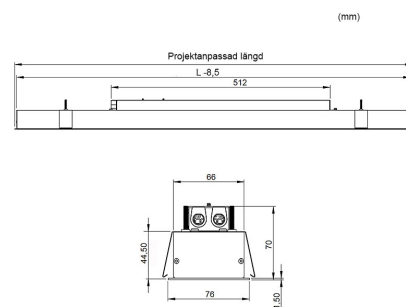

Teknisk information

Ra-värde	>80
Brinntid	50.000h (L70)
SDCM	3
One4all innefattar	DALI, switchDIM, corridor FUNCTION och DSI