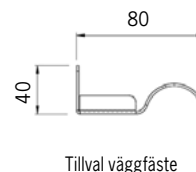

54-70-4303-50708 är one4all

För on/off, ange istället 0 i artikelnumret:

54-70-4303-50700

54-70-4303-50708 är 3000K

För 4000K, ange istället 4 i artikelnumret:

54-70-4403-50708

Standard väggfäste

Tillval väggfäste