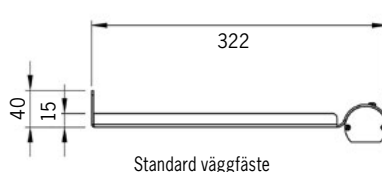

54-70-4303-50708 är one4all

För on/off, ange istället 0 i artikelnumret:

54-70-4303-50700

54-70-4303-50708 är 3000K

För 4000K, ange istället 4 i artikelnumret:

54-70-4403-50708

Standard väggfäste

Tillval väggfäste