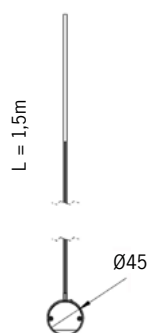

Artikel	Namn
53-70-4303-55708	Trace pendant prisma 17W 3000K 1176lm 874mm one4all
53-70-4304-55708	Trace pendant prisma 22W 3000K 1568lm 1154mm one4all
53-70-4305-55708	Trace pendant prisma 27W 3000K 1960lm 1434mm one4all
53-70-4306-55708	Trace pendant prisma 32W 3000K 2352lm 1714mm one4all
53-70-4307-55708	Trace pendant prisma 38W 3000K 2744lm 1994mm one4all
53-70-4308-55708	Trace pendant prisma 41W 3000K 3136lm 2274mm one4all
53-70-4309-55708	Trace pendant prisma 46W 3000K 3528lm 2554mm one4all
53-70-4310-55708	Trace pendant prisma 50W 3000K 3920lm 2834mm one4all
53-70-4311-55708	Trace pendant prisma 55W 3000K 4312lm 3114mm one4all
53-70-4312-55708	Trace pendant prisma 60W 3000K 4704lm 3394mm one4all
53-70-4313-55708	Trace pendant prisma 66W 3000K 5096lm 3674mm one4all
53-70-4314-55708	Trace pendant prisma 70W 3000K 5488lm 3954mm one4all
53-70-4303-55508	Trace pendant opal 17W 3000K 1284lm 874mm one4all
53-70-4304-55508	Trace pendant opal 22W 3000K 1712lm 1154mm one4all
53-70-4305-55508	Trace pendant opal 27W 3000K 2140lm 1434mm one4all
53-70-4306-55508	Trace pendant opal 32W 3000K 2568lm 1714mm one4all
53-70-4307-55508	Trace pendant opal 38W 3000K 2996lm 1994mm one4all
53-70-4308-55508	Trace pendant opal 41W 3000K 3424lm 2274mm one4all
53-70-4309-55508	Trace pendant opal 46W 3000K 3852lm 2554mm one4all
53-70-4310-55508	Trace pendant opal 50W 3000K 4280lm 2834mm one4all
53-70-4311-55508	Trace pendant opal 55W 3000K 4708lm 3114mm one4all
53-70-4312-55508	Trace pendant opal 60W 3000K 5136lm 3394mm one4all
53-70-4313-55508	Trace pendant opal 66W 3000K 5564lm 3674mm one4all
53-70-4314-55508	Trace pendant opal 70W 3000K 5992lm 3954mm one4all

53-70-4303-55708 är one4all

För on/off, ange istället 0 i artikelnumret:

53-70-4303-55700

53-70-4303-55708 är 3000K

För 4000K, ange istället 4 i artikelnumret:

53-70-4403-55708

[mm]

Standard pendelfäste