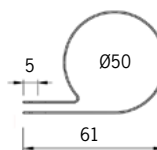

Pole 50 fokus DE

Pendlad / diktmonterad tak eller vägg

Artikel	Namn
54-66-0301-54X06	Pole 50 fokus DE 11W 3000K 1265lm 375mm DALI DE
54-66-0302-54X06	Pole 50 fokus DE 22W 3000K 2530lm 675mm DALI DE
54-66-0303-54X06	Pole 50 fokus DE 33W 3000K 3795lm 1005mm DALI DE
54-66-0304-54X06	Pole 50 fokus DE 44W 3000K 5060lm 1335mm DALI DE
54-66-0305-54X06	Pole 50 fokus DE 55W 3000K 6325lm 1665mm DALI DE
54-66-0306-54X06	Pole 50 fokus DE 66W 3000K 7590lm 1995mm DALI DE
54-66-0307-54X06	Pole 50 fokus DE 77W 3000K 8855lm 2325mm DALI DE
54-66-0308-54X06	Pole 50 fokus DE 88W 3000K 10120lm 2665mm DALI DE
54-66-0309-54X06	Pole 50 fokus DE 99W 3000K 11385lm 3005mm DALI DE

Ljusflöden angivna för 51°/13° oval lins . Se www för ljusdatafiler!

54-66-0301-54X00 är 3000K
För 4000K, ange istället 4 i artikelnumret:
54-66-0401-54X00

* Kabelgenomföring ökar längden med 30 mm.

Standardfäste 1011550:
Överfångsfäste rostfritt