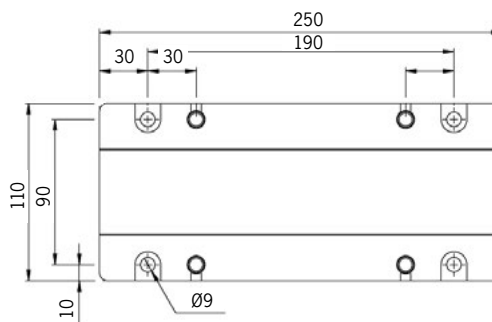

Ljusflöden angivna för 51°/13° oval lins . Se www för ljusdatafiler!

54-66-0301-54X00 är 3000K
För 4000K, ange istället 4 i artikelnumret:
54-66-0401-54X00

* Kabelgenomföring ökar längden med 30 mm.

Standardfäste 1011550:
Överfångsfäste rostfritt

Optik

Ersätt X i artikelnumret med:
X=0 för 12° smal optik
X=1 för 28° medium optik
X=2 för 45° bred optik
X=4 för 13°/51° oval optik
X=5 för 20°/93° superoval optik

(Helvinklar)

Drivers / LED-info

Artikel	Drivers
1005029	LED Driver med integrerad dimmer* IP65, L 375-1665mm
1005795	LED Driver med integrerad dimmer* IP65, L 1995-2665mm

* Vridpotentiometer inbyggd i drivern

Egenskaper LED	Prestanda
CRI	typ 85
Brintid	100.000h (L80B10)
SDCM	Max 3

Fäste vägg / tak öppet
1027641

[mm]

Fäste vägg / tak täckande för IK11
1027634

Vinkelfäste vägg
1023179