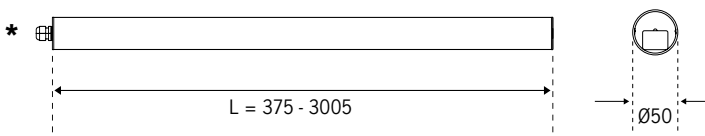

Pole 50 fokus DE

Pendlad / diktmonterad tak eller vägg

Artikel	Namn
54-66-0301-54X06	Pole 50 fokus DE 11W 3000K 1265lm 375mm DALI DE
54-66-0302-54X06	Pole 50 fokus DE 22W 3000K 2530lm 675mm DALI DE
54-66-0303-54X06	Pole 50 fokus DE 33W 3000K 3795lm 1005mm DALI DE
54-66-0304-54X06	Pole 50 fokus DE 44W 3000K 5060lm 1335mm DALI DE
54-66-0305-54X06	Pole 50 fokus DE 55W 3000K 6325lm 1665mm DALI DE
54-66-0306-54X06	Pole 50 fokus DE 66W 3000K 7590lm 1995mm DALI DE
54-66-0307-54X06	Pole 50 fokus DE 77W 3000K 8855lm 2325mm DALI DE
54-66-0308-54X06	Pole 50 fokus DE 88W 3000K 10120lm 2665mm DALI DE
54-66-0309-54X06	Pole 50 fokus DE 99W 3000K 11385lm 3005mm DALI DE

Ljusflöden angivna för 51°/13° oval lins . Se www för ljusdatafiler!

54-66-0301-54X00 är 3000K
För 4000K, ange istället 4 i artikelnumret:
54-66-0401-54X00

* Kabelgenomföring ökar längden med 30 mm.

Standardfäste 1011550:
Överfångsfäste rostfritt