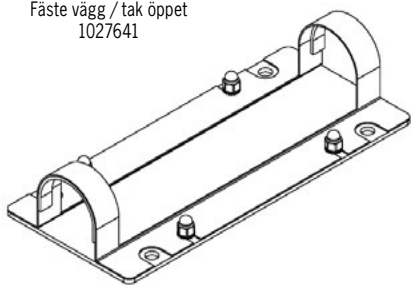

Fäste vägg / tak öppet
1027641