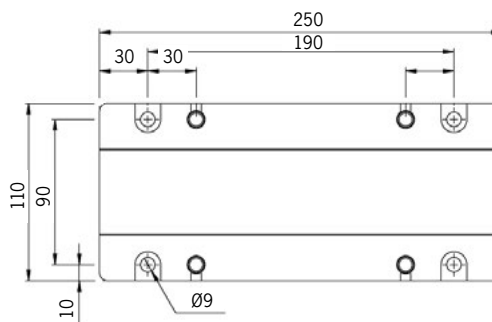

Optik

Ersätt X i artikelnumret med:
X=0 för 12° smal optik
X=1 för 28° medium optik
X=2 för 45° bred optik
X=4 för 13°/51° oval optik
X=5 för 20°/93° superoval optik

(Helvinklar)

Drivers / LED-info

Artikel	Drivers
1005029	LED Driver med integrerad dimmer* IP65, L 375-1665mm
1005795	LED Driver med integrerad dimmer* IP65, L 1995-2665mm

* Vridpotentiometer inbyggd i drivern

Egenskaper LED	Prestanda
CRI	typ 85
Brintid	100.000h (L80B10)
SDCM	Max 3

Fäste vägg / tak öppet
027641

[mm]

Fäste vägg / tak täckande för IK11
1027634

Vinkelfäste vägg
1023179