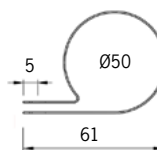

Pole 50 focus DE

Pendlad / diktmonterad tak eller vägg

Artikel	Namn
54-66-0301-54X06	Pole 50 focus DE 11W 3000K 1265lm 375mm DALI DE
54-66-0302-54X06	Pole 50 focus DE 22W 3000K 2530lm 675mm DALI DE
54-66-0303-54X06	Pole 50 focus DE 33W 3000K 3795lm 1005mm DALI DE
54-66-0304-54X06	Pole 50 focus DE 44W 3000K 5060lm 1335mm DALI DE
54-66-0305-54X06	Pole 50 focus DE 55W 3000K 6325lm 1665mm DALI DE
54-66-0306-54X06	Pole 50 focus DE 66W 3000K 7590lm 1995mm DALI DE
54-66-0307-54X06	Pole 50 focus DE 77W 3000K 8855lm 2325mm DALI DE
54-66-0308-54X06	Pole 50 focus DE 88W 3000K 10120lm 2665mm DALI DE
54-66-0309-54X06	Pole 50 focus DE 99W 3000K 11385lm 3005mm DALI DE

Ljusflöden angivna för 51°/13° oval lins . Se www för ljusdatafiler!

54-66-0301-54X00 är 3000K
För 4000K, ange istället 4 i artikelnumret:
54-66-0401-54X00

* Kabelgenomföring ökar längden med 30 mm.

[mm]