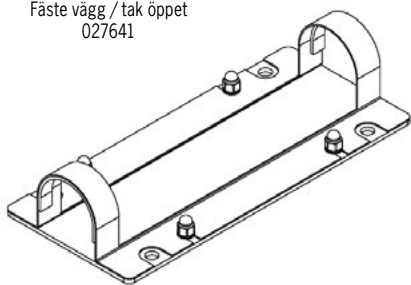

Fäste vägg / tak öppet
027641