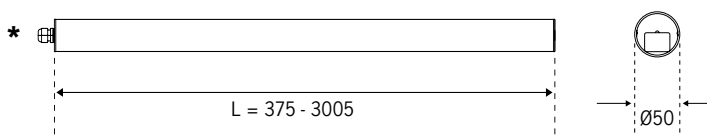

Pole 50 focus DE

Pendlad / diktmonterad tak eller vägg

Artikel	Namn
54-66-0301-54X06	Pole 50 focus DE 11W 3000K 1265lm 375mm DALI DE
54-66-0302-54X06	Pole 50 focus DE 22W 3000K 2530lm 675mm DALI DE
54-66-0303-54X06	Pole 50 focus DE 33W 3000K 3795lm 1005mm DALI DE
54-66-0304-54X06	Pole 50 focus DE 44W 3000K 5060lm 1335mm DALI DE
54-66-0305-54X06	Pole 50 focus DE 55W 3000K 6325lm 1665mm DALI DE
54-66-0306-54X06	Pole 50 focus DE 66W 3000K 7590lm 1995mm DALI DE
54-66-0307-54X06	Pole 50 focus DE 77W 3000K 8855lm 2325mm DALI DE
54-66-0308-54X06	Pole 50 focus DE 88W 3000K 10120lm 2665mm DALI DE
54-66-0309-54X06	Pole 50 focus DE 99W 3000K 11385lm 3005mm DALI DE

Ljusflöden angivna för 51°/13° oval lins . Se www för ljusdatafiler!

54-66-0301-54X00 är 3000K
För 4000K, ange istället 4 i artikelnumret:
54-66-0401-54X00

* Kabelgenomföring ökar längden med 30 mm.

[mm]