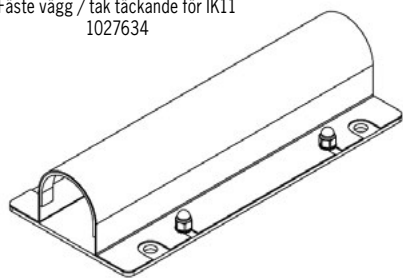

Fäste vägg / tak täckande för IK11
1027634