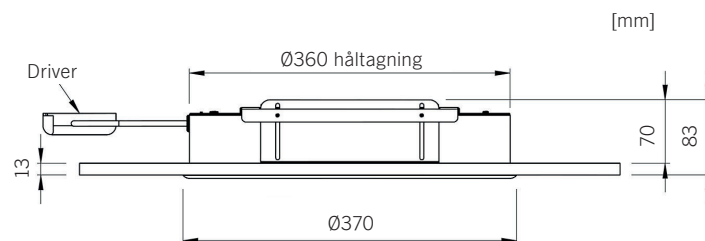

Moon

Arvato AB, Stockholm. Spectrum Arkitekter AB

Artikel	Namn
51-67-4301-20708	Moon prisma 28W 3000K 2439lm, one4all
51-67-4301-20508	Moon opal 28W 3000K 2709lm, one4all
51-67-4301-20700	Moon prisma 27W 3000K 2439lm, on/off
51-67-4301-20500	Moon opal 28W 3000K 2709lm, on/off
51-67-4401-20708	Moon prisma 28W 4000K 2651lm, one4all
51-67-4401-20508	Moon opal 28W 4000K 2944lm, one4all
51-67-4401-20700	Moon prisma 28W 4000K 2651lm, on/off
51-67-4401-20500	Moon opal 28W 4000K 2944lm, on/off

Se www.flux.nu för ljusdatafiler

*Ställbar för taktjocklek 3-60mm

Ställbar monteringsplattform med magneter för snabb montering

Tillval: LED-spot

Gjuten aluminiumstomme

	Takinfälld armatur för korridorer, kontor, konferensrum, skolor och entréer. Snabbmonterad med magnetfästen.
	LED 32W, 3000K/4000K. Tillval: Tunable white 2700K-5000K Tillval: Moon accent med LED-spot 12W.
	230V till extern driver, fast anslutning. Överkopplingsbar som standard. Kabel mellan armatur och driver: 250mm.
	one4all innefattar DALI, switchDIM, corridor FUNCTION och DSI. Tillval: andra effekter/ljusflöden. Tillval: nödljus (10% 1h).
	Gjuten aluminium / Opaliserad eller prismatic akryl.
	Standardfärg: vitlackerad RAL9003 finstruktur. Tillval: annan RAL-färg.
	Takinfällnad, håltagning Ø 360mm. Monterings-plattform för systemundertak ingår, ställbar för skivtjocklek 3-60mm. Tillval: vägginfällnad.
	4 kg
	CE
	I
	IP 23