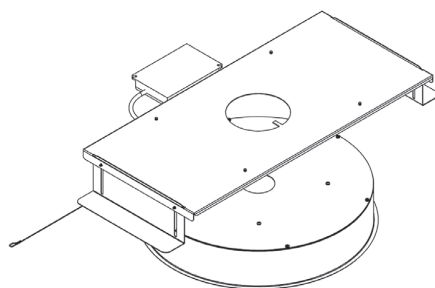

Moon

Arvato AB, Stockholm. Spectrum Arkitekter AB

Artikel	Namn
51-67-4301-20708	Moon prisma 28W 3000K 2439lm, one4all
51-67-4301-20508	Moon opal 28W 3000K 2709lm, one4all
51-67-4301-20700	Moon prisma 27W 3000K 2439lm, on/off
51-67-4301-20500	Moon opal 28W 3000K 2709lm, on/off
51-67-4401-20708	Moon prisma 28W 4000K 2651lm, one4all
51-67-4401-20508	Moon opal 28W 4000K 2944lm, one4all
51-67-4401-20700	Moon prisma 28W 4000K 2651lm, on/off
51-67-4401-20500	Moon opal 28W 4000K 2944lm, on/off

Se www.flux.nu för ljusdatafiler

*Ställbar för taktjocklek 3-60mm

Ställbar monteringsplattform med magneter för snabb montering

Tillval: LED-spot

Gjuten aluminiumstomme

	Takinfälld armatur för korridorer, kontor, konferensrum, skolor och entréer. Snabbmonterad med magnetfästen.
	LED 32W, 3000K/4000K. Tillval: Tunable white 2700K-5000K Tillval: Moon accent med LED-spot 12W.
	230V till extern driver, fast anslutning. Överkopplingsbar som standard. Kabel mellan armatur och driver: 250mm.
	one4all innefattar DALI, switchDIM, corridor FUNCTION och DSI. Tillval: andra effekter/ljusflöden. Tillval: nödljus (10% 1h).
	Gjuten aluminium / Opaliserad eller prismatic akryl.
	Standardfärg: vitlackerad RAL9003 finstruktur. Tillval: annan RAL-färg.
	Takinfällnad, håltagning Ø 360mm. Monterings-plattform för systemundertak ingår, ställbar för skivtjocklek 3-60mm. Tillval: vägginfällnad.
	4 kg
	CE
	I
	IP 23