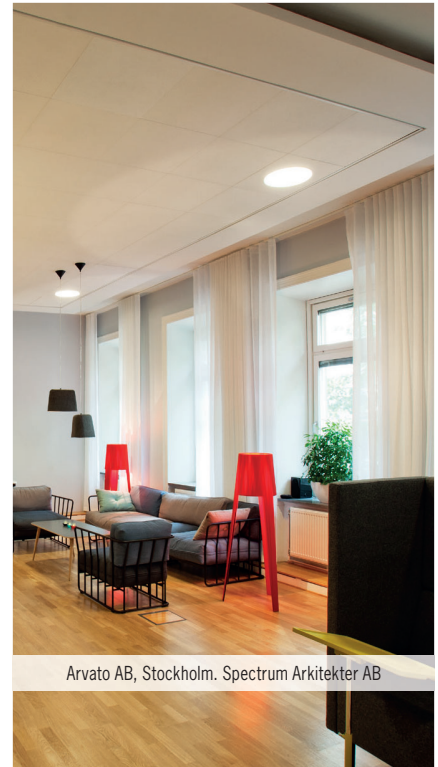

Moon

Arvato AB, Stockholm. Spectrum Arkitekter AB

Artikel	Namn
51-67-4301-20708	Moon prisma 28W 3000K 2439lm, one4all
51-67-4301-20508	Moon opal 28W 3000K 2709lm, one4all
51-67-4301-20700	Moon prisma 27W 3000K 2439lm, on/off
51-67-4301-20500	Moon opal 28W 3000K 2709lm, on/off
51-67-4401-20708	Moon prisma 28W 4000K 2651lm, one4all
51-67-4401-20508	Moon opal 28W 4000K 2944lm, one4all
51-67-4401-20700	Moon prisma 28W 4000K 2651lm, on/off
51-67-4401-20500	Moon opal 28W 4000K 2944lm, on/off

Se www.flux.nu för ljusdatafiler

*Ställbar för taktjocklek 3-60mm

Ställbar monteringsplattform med magneter för snabb montering

Tillval: LED-spot

Gjuten aluminiumstomme

	Takinfälld armatur för korridorer, kontor, konferensrum, skolor och entréer. Snabbmonterad med magnetfästen.
	LED 32W, 3000K/4000K. Tillval: Tunable white 2700K-5000K Tillval: Moon accent med LED-spot 12W.
	230V till extern driver, fast anslutning. Överkopplingsbar som standard. Kabel mellan armatur och driver: 250mm.
	one4all innefattar DALI, switchDIM, corridor FUNCTION och DSI. Tillval: andra effekter/ljusflöden. Tillval: nödljus (10% 1h).
	Gjuten aluminium / Opaliserad eller prismatic akryl.
	Standardfärg: vitlackerad RAL9003 finstruktur. Tillval: annan RAL-färg.
	Takinfällnad, håltagning Ø 360mm. Monterings-plattform för systemundertak ingår, ställbar för skivtjocklek 3-60mm. Tillval: vägginfällnad.
	4 kg
	CE
	I
	IP 23