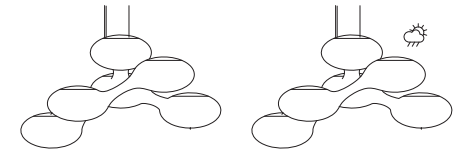

COSMO

DESIGN: CONSTANTIN WORTMANN, BÜRO FÜR FORM

ENERGIEEFFIZIENTE WOLKE MIT FULMINANTER WIRKUNG
FÜR DRINNEN UND DRAUSSEN

ENERGY EFFICIENT CLOUD WITH SPECTACULAR RESULTS
FOR INTERIOR AND EXTERIOR USE

COSMO

COSMO

Material: PE

Farbe / colour:

Leuchtkörper / shade: weiß / white

Kappen / caps: silber / silver

COSMO_LED

Leuchtmittel / lamps:

LED Modul 6 x 19,6W