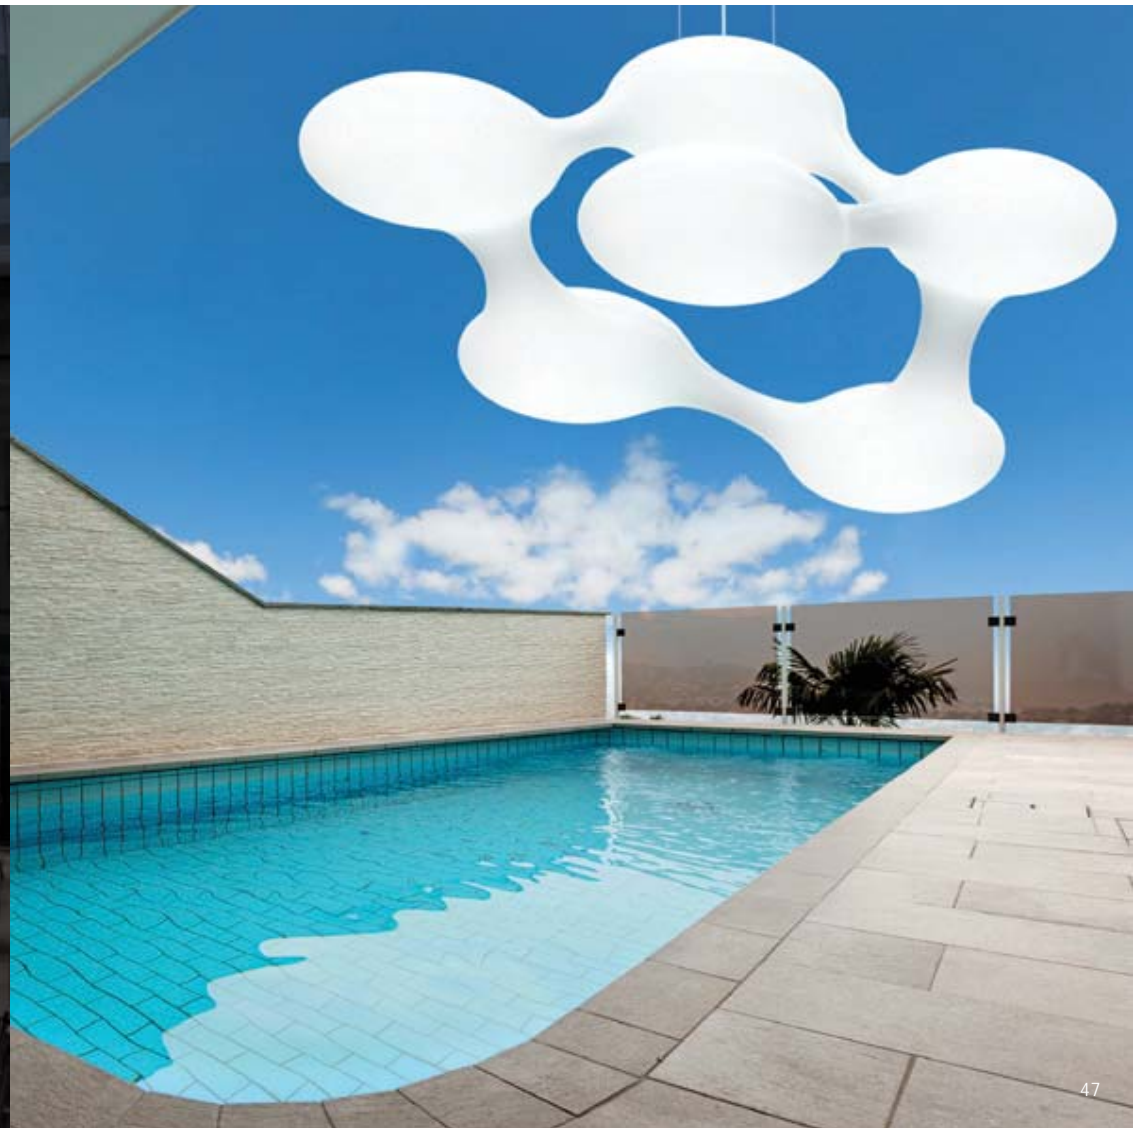

COSMO

DESIGN: CONSTANTIN WORTMANN, BÜRO FÜR FORM

ENERGIEEFFIZIENTE WOLKE MIT FULMINANTER WIRKUNG
FÜR DRINNEN UND DRAUSSEN

ENERGY EFFICIENT CLOUD WITH SPECTACULAR RESULTS
FOR INTERIOR AND EXTERIOR USE

COSMO