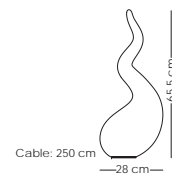

CE IP20

Stehleuchten-Tischleuchten / floor lamps-table lamps:

ALIEN_M easy

Leuchtmittel / lamps:
E27, MAX. 60W, 220-240V
incl. LED Dimmer 85W

CE IP20

ALIEN_XL easy

Leuchtmittel / lamps:
E27, MAX. 85W, 220-240V
incl. LED Dimmer 85W