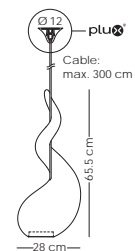

Leuchtmittel / lamps:
E27, MAX. 60W, 220-240V

CE IP20

ALIEN_XL

Textilkabel: rot oder silber
Fabric cable: red or silver
Streuscheibe: rot und weiß
Diffusing cap: red and white

Leuchtmittel / lamps:
E27, MAX. 150W, 220-240V