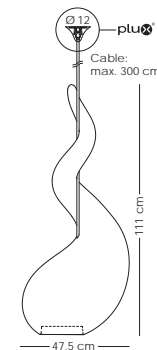

ALIEN

Material: PE Farbe / colour: weiß / white

Pendelleuchten / pendant lamps:

ALIEN_M

Textilkabel: rot oder silber
Fabric cable: red or silver
Streuscheibe: rot und weiß
Diffusing cap: red and white

Leuchtmittel / lamps:
E27, MAX. 60W, 220-240V

CE IP20

ALIEN_XL

Textilkabel: rot oder silber
Fabric cable: red or silver
Streuscheibe: rot und weiß
Diffusing cap: red and white

Leuchtmittel / lamps:
E27, MAX. 150W, 220-240V

CE IP20

Stehleuchten-Tischleuchten / floor lamps-table lamps:

ALIEN_M easy

Leuchtmittel / lamps:
E27, MAX. 60W, 220-240V
incl. LED Dimmer 85W

CE IP20

ALIEN_XL easy

Leuchtmittel / lamps:
E27, MAX. 85W, 220-240V
incl. LED Dimmer 85W

CE IP20

ALIEN_M easy outdoor wetterfeste Außenleuchte IP33 weatherproof outdoor lamp IP33

Leuchtmittel / lamps:
E27, MAX. 60W, 220-240V

CE IP33

ALIEN_XL easy outdoor wetterfeste Außenleuchte IP33 weatherproof outdoor lamp IP33

Leuchtmittel / lamps:
E27, MAX. 150W, 220-240V

CE IP33