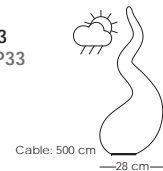

Leuchtmittel / lamps:
E27, MAX. 60W, 220-240V

CE IP20

ALIEN_XL

Textilkabel: rot oder silber
Fabric cable: red or silver
Streuscheibe: rot und weiß
Diffusing cap: red and white

Leuchtmittel / lamps:
E27, MAX. 150W, 220-240V

CE IP20

Stehleuchten-Tischleuchten / floor lamps-table lamps:

ALIEN_M easy

Leuchtmittel / lamps:
E27, MAX. 60W, 220-240V
incl. LED Dimmer 85W

CE IP20

ALIEN_XL easy

Leuchtmittel / lamps:
E27, MAX. 85W, 220-240V
incl. LED Dimmer 85W

CE IP20

ALIEN_M easy outdoor wetterfeste Außenleuchte IP33 weatherproof outdoor lamp IP33

Leuchtmittel / lamps:
E27, MAX. 60W, 220-240V

CE IP33

ALIEN_XL easy outdoor wetterfeste Außenleuchte IP33 weatherproof outdoor lamp IP33