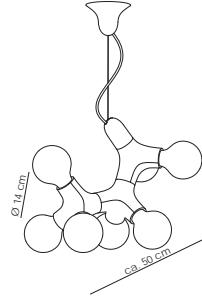

DNA_chandelier XL

Leuchtmittel / lamps:
 15 x E27, MAX. 28W, 220-240V

DNA_individual

Leuchtmittel / lamps:
 X x E27, MAX. 28W, 220-240V

DNA_quattro

Leuchtmittel / lamps:
 9 x E27, MAX. 28W, 220-240V

DNA_0,1,2