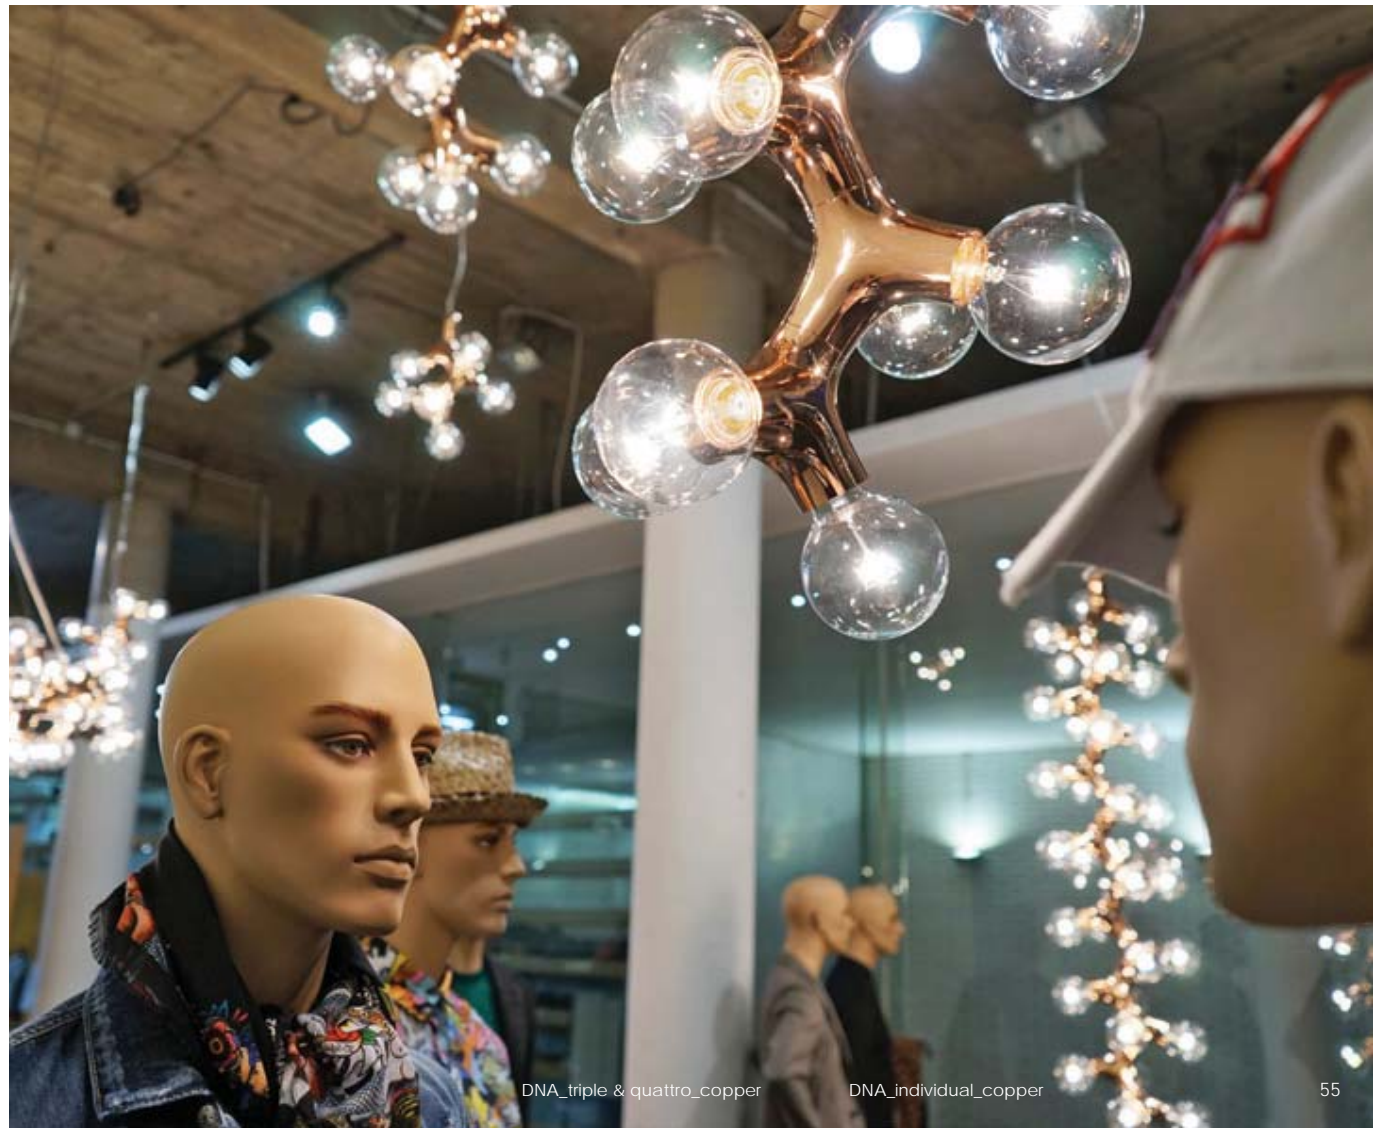

DNA

DESIGN: HOPF & WORTMANN BÜRO FÜR FORM

SOLIST ODER EXZESSIVES LICHTOBJEKT
ZEIGT SICH VORZUGSWEISE IN WEISS, SCHWARZ, KUPFER ODER CHROM

SOLOIST OR EXTRAVAGANT LIGHTING OBJECT
PREFERABLY APPEARS IN WHITE, BLACK, COPPER OR CHROME