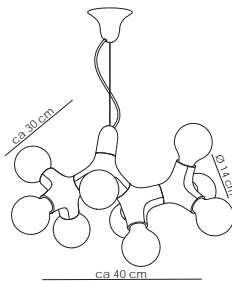

DNA_chandelier XL

Leuchtmittel / lamps:
 15 x E27, MAX. 28W, 220-240V

DNA_individual

Leuchtmittel / lamps:
 X x E27, MAX. 28W, 220-240V

DNA_quattro

Leuchtmittel / lamps:
 9 x E27, MAX. 28W, 220-240V

DNA_0,1,2

Leuchtmittel / lamps:
 9 x E27, MAX. 28W, 220-240V

DNA_chandelier

Leuchtmittel / lamps:
 9 x E27, MAX. 28W, 220-240V

Tischleuchte / table lamp:

DNA_table

Leuchtmittel / lamps:
 7 x E27, MAX. 6W, 220-240V

SONSTIGES / OTHER:
 INCL. LED - DIMMER
 TEXTILKABEL
 FABRIC CABLE