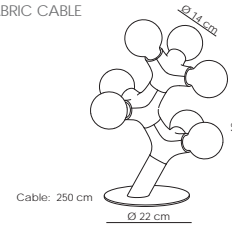

Leuchtmittel / lamps:
 9 x E27, MAX. 28W, 220-240V

DNA_chandelier

Leuchtmittel / lamps:
 9 x E27, MAX. 28W, 220-240V

Tischleuchte / table lamp:

DNA_table

Leuchtmittel / lamps:
 7 x E27, MAX. 6W, 220-240V

SONSTIGES / OTHER:
 INCL. LED - DIMMER
 TEXTILKABEL
 FABRIC CABLE