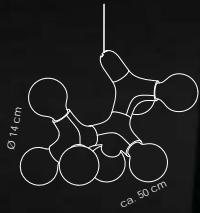

DNA

DESIGN: HOPF & WORTMANN BÜRO FÜR FORM

SOLIST ODER EXZESSIVES LICHTOBJEKT
ZEIGT SICH VORZUGSWEISE IN WEISS, SCHWARZ, KUPFER ODER CHROM

SOLOIST OR EXTRAVAGANT LIGHTING OBJECT
PREFERABLY APPEARS IN WHITE, BLACK, COPPER OR CHROME

DNA_chandelier XL

Leuchtmittel / lamps:
 15 x E27, MAX. 28W, 220-240V

DNA_individual

Leuchtmittel / lamps:
 X x E27, MAX. 28W, 220-240V

DNA_quattro

Leuchtmittel / lamps:
 9 x E27, MAX. 28W, 220-240V

DNA_0,1,2