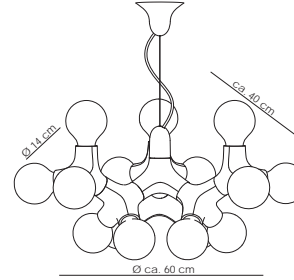

DNA_chandelier XL

Leuchtmittel / lamps:
 15 x E27, MAX. 28W, 220-240V

DNA_individual

Leuchtmittel / lamps:
 X x E27, MAX. 28W, 220-240V

DNA_quattro

Leuchtmittel / lamps:
 9 x E27, MAX. 28W, 220-240V

DNA_0,1,2