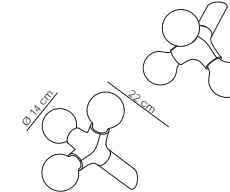

Wandleuchten-Deckenleuchten / wall lamps-ceiling lamps:

DNA_wall-ceiling

Leuchtmittel / lamps:
3 x E27, MAX. 28W, 220-240V

SONSTIGES / OTHER:
OPTIONAL: MIT MONTAGEPLATTE
OPTIONAL: WITH MOUNTING PLATE