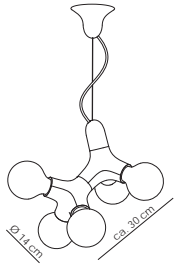

Pendelleuchten / pendant lamps:

DNA_single

Leuchtmittel / lamps:
 1 x E27, MAX. 28W, 220-240V

DNA_double

Leuchtmittel / lamps:
 5 x E27, MAX. 28W, 220-240V

DNA_triple

Leuchtmittel / lamps:
 7 x E27, MAX. 28W, 220-240V

DNA_chandelier XL

Leuchtmittel / lamps:
 15 x E27, MAX. 28W, 220-240V

DNA_individual

Leuchtmittel / lamps:
 X x E27, MAX. 28W, 220-240V

DNA_quattro

Leuchtmittel / lamps:
 9 x E27, MAX. 28W, 220-240V

DNA_0,1,2