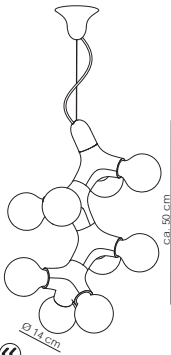

DNA_chandelier XL

Leuchtmittel / lamps:
 15 x E27, MAX. 28W, 220-240V

DNA_individual

Leuchtmittel / lamps:
 X x E27, MAX. 28W, 220-240V

DNA_quattro

Leuchtmittel / lamps:
 9 x E27, MAX. 28W, 220-240V

DNA_0,1,2

Leuchtmittel / lamps:
 9 x E27, MAX. 28W, 220-240V

DNA_chandelier

Leuchtmittel / lamps:
 9 x E27, MAX. 28W, 220-240V

Tischleuchte / table lamp:

DNA_table

Leuchtmittel / lamps:
 7 x E27, MAX. 6W, 220-240V

SONSTIGES / OTHER:
 INCL. LED - DIMMER
 TEXTILKABEL
 FABRIC CABLE