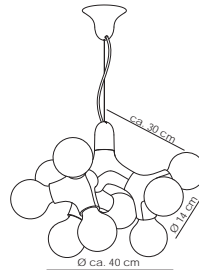

DNA_chandelier

Leuchtmittel / lamps:
9 x E27, MAX. 28W, 220-240V