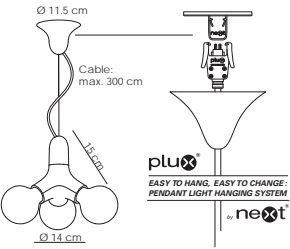

Pendelleuchten / pendant lamps:

DNA_single

Leuchtmittel / lamps:
 1 x E27, MAX. 28W, 220-240V

DNA_double

Leuchtmittel / lamps:
 5 x E27, MAX. 28W, 220-240V

DNA_triple

Leuchtmittel / lamps:
 7 x E27, MAX. 28W, 220-240V