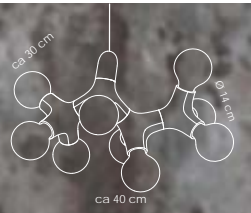

DNA

DESIGN: HOPF & WORTMANN BÜRO FÜR FORM

SOLIST ODER EXZESSIVES LICHTOBJEKT
ZEIGT SICH VORZUGSWEISE IN WEISS, SCHWARZ, KUPFER ODER CHROM

SOLOIST OR EXTRAVAGANT LIGHTING OBJECT
PREFERABLY APPEARS IN WHITE, BLACK, COPPER OR CHROME