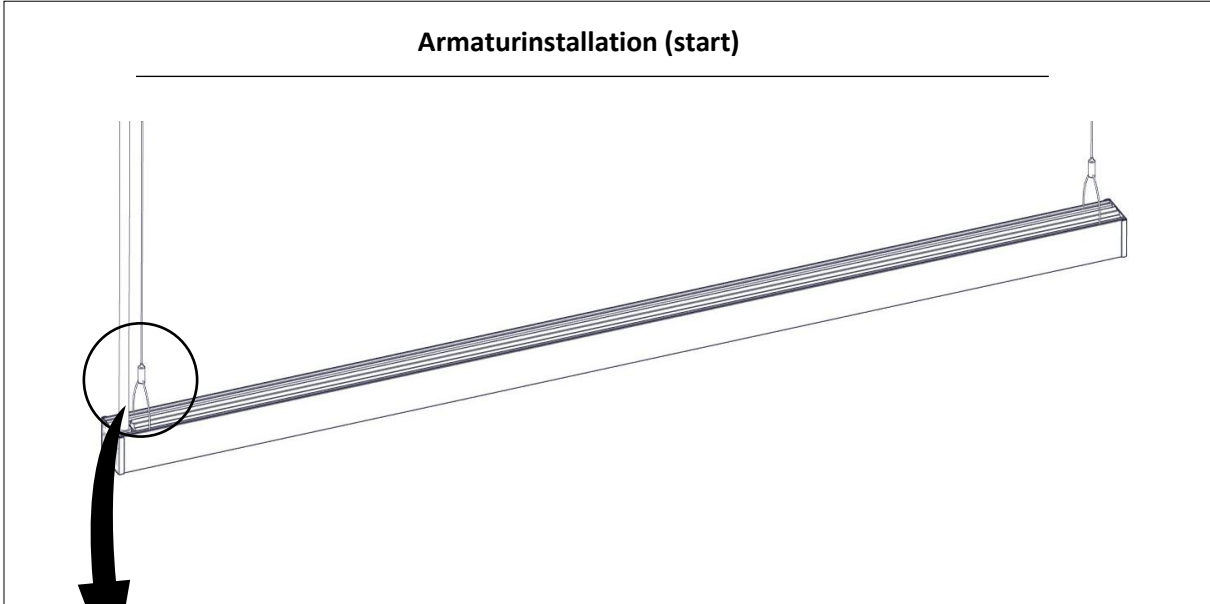

Hi line up

Installationsmanual för armaturinstallation

FLUX AB | Mallslingan 26 | SE-18766 Täby
08-693 05 00 | www.flux.nu

Armaturinstallation (start)

1

2

Justera till önskad höjd på armaturen och klipp av överbliven vajer.

(Adjust the desired height of the luminaire and cut off excess wire.)

Infästning i tak (Ceiling attachment)

Armatur installation (Luminaire installation)

Ljuskällan ska enbart bytas ut av tillverkaren eller dess utsedda person.