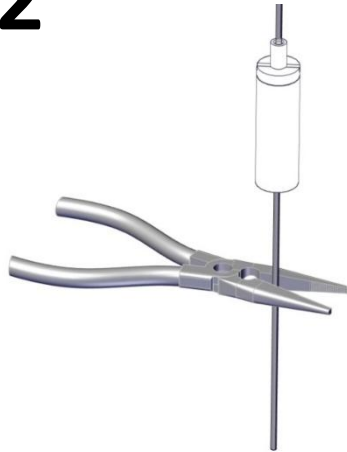

Hi line up

Installationsmanual för armaturinstallation

FLUX AB | Mallslingan 26 | SE-18766 Täby
08-693 05 00 | www.flux.nu

Armaturinstallation (start)

1

2

Justera till önskad höjd på armaturen och klipp av överbliven vajer.

(Adjust the desired height of the luminaire and cut off excess wire.)

Infästning i tak (Ceiling attachment)

Armatur installation (Luminaire installation)

Ljuskällan ska enbart bytas ut av tillverkaren eller dess utsedda person.