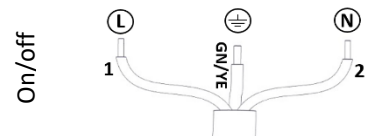

Hi line up

Installationsmanual för armaturinstallation

FLUX AB | Mallslingan 26 | SE-18766 Täby
08-693 05 00 | www.flux.nu

Armaturinstallation (start)

1

2

Justera till önskad höjd på armaturen och klipp av överbliven vajer.

(Adjust the desired height of the luminaire and cut off excess wire.)

Infästning i tak (Ceiling attachment)

Armatur installation (Luminaire installation)

Ljuskällan ska enbart bytas ut av tillverkaren eller dess utsedda person.