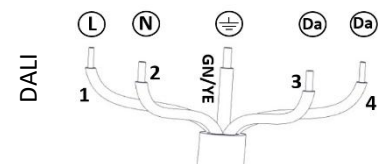

Hi line up

Installationsmanual för armaturinstallation

FLUX AB | Mallslingan 26 | SE-18766 Täby
08-693 05 00 | www.flux.nu

Armaturinstallation (start)

1

2

Justera till önskad höjd på armaturen och klipp av överbliven vajer.

(Adjust the desired height of the luminaire and cut off excess wire.)

Infästning i tak (Ceiling attachment)

Armatur installation (Luminaire installation)

Ljuskällan ska enbart bytas ut av tillverkaren eller dess utsedda person.