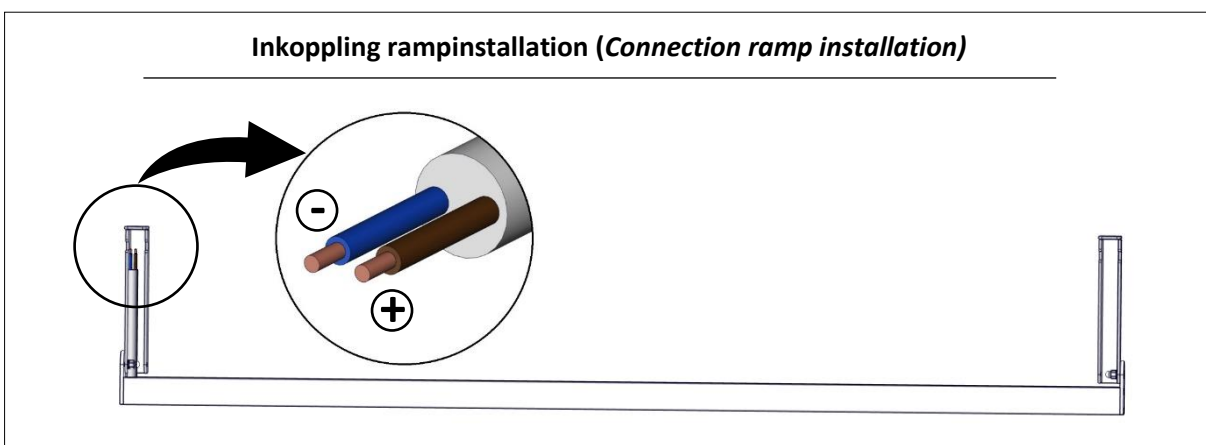

Längd och CC, singelarmatur (*Length and CC, singel luminaire*)

Längd (Length)	CC
326	295
631	600
936	905
1241	1210
1546	1515
1851	1820
2156	2125
2461	2430
2766	2735
3071	3040

Längd och CC, ramparmatur (*Length and CC, ramp luminaire*)