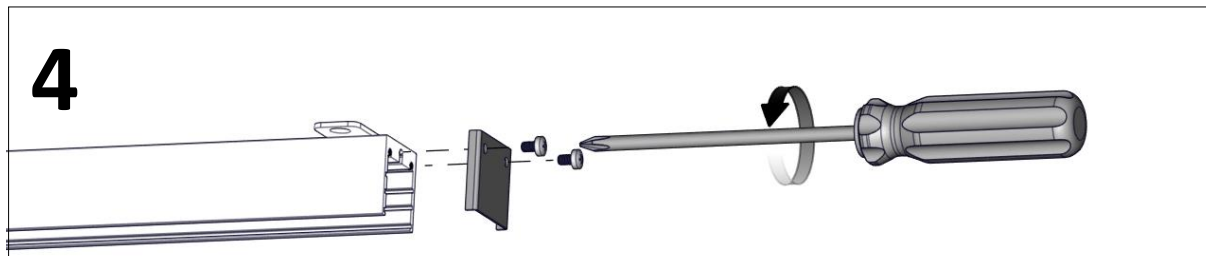

4Twenty5

Installationsmanual för rampinstallation. (*Installation manual for ramp installation.*)

FLUX AB | Mallslingan 26 | SE-18766 Täby
08-693 05 00 | www.flux.nu