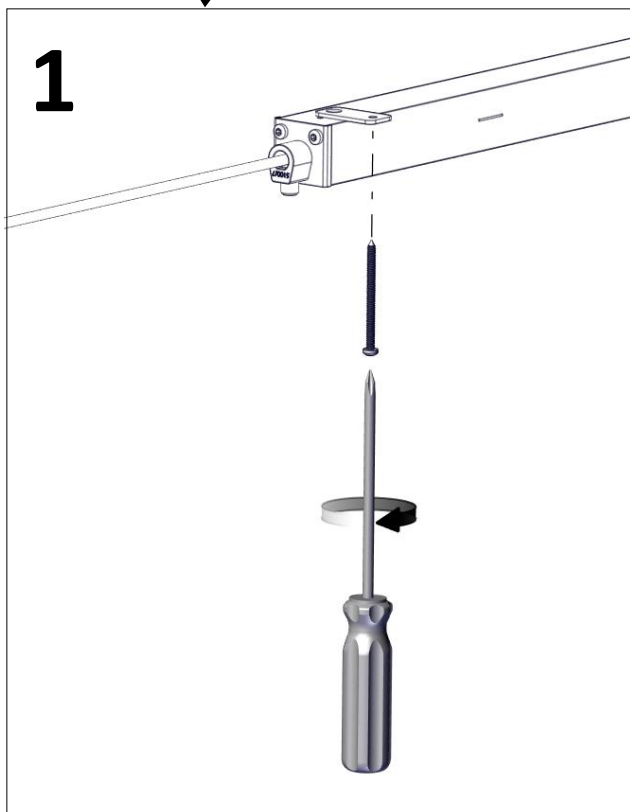

4Twenty5

Installationsmanual för montering av diktmonterat takfäste.
(*Installation manual for mounting ceiling bracket.*)

FLUX

FLUX AB | Mallslingan 26 | SE-18766 Täby
08-693 05 00 | www.flux.nu

Diktmonterat takfäste (Ceiling bracket)