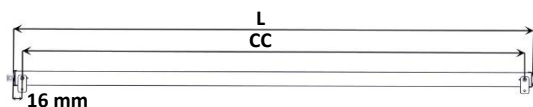

Längd och CC, singelarmatur (*Length and CC, singel luminaire*)

Längd (Length)	CC
326	295
631	600
936	905
1241	1210
1546	1515
1851	1820
2156	2125
2461	2430
2766	2735
3071	3040

Längd och CC, ramparmatur (*Length and CC, ramp luminaire*)

Längd (Length)	CC
305	280
610	585
915	890
1220	1195
1525	1500
1830	1805
2135	2110
2440	2415
2745	2720
3050	3025

Ljuskällan ska enbart bytas ut av tillverkaren eller dess utsedda person.

(*The light source shall only be replaced by the manufacturer or its designated person*)