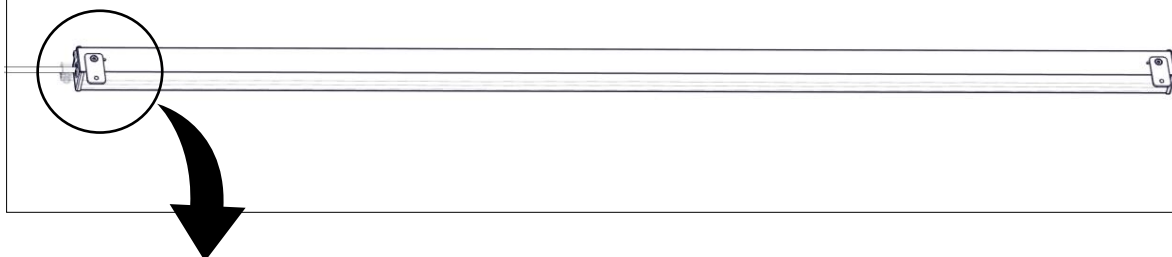

4Twenty5

Installationsmanual för montering av diktmonterat takfäste.
(*Installation manual for mounting ceiling bracket.*)

FLUX

FLUX AB | Mallslingan 26 | SE-18766 Täby
08-693 05 00 | www.flux.nu

Diktmonterat takfäste (Ceiling bracket)