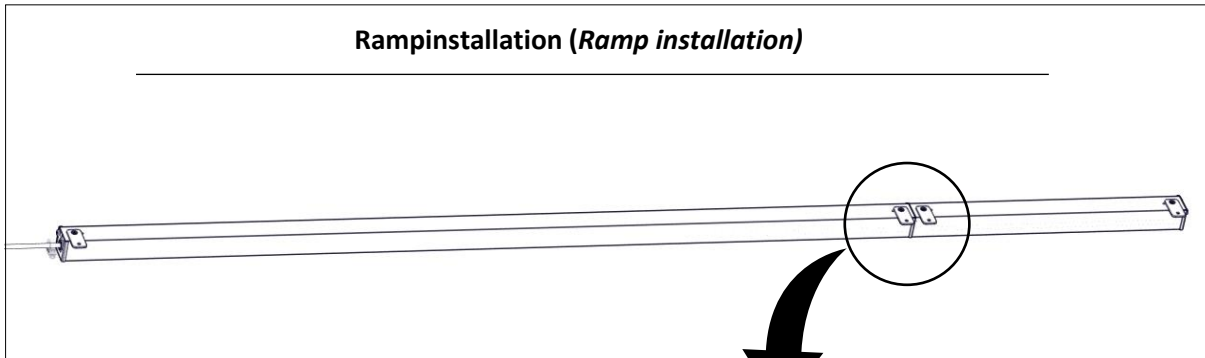

4Twenty5

Installationsmanual för rampinstallation. (*Installation manual for ramp installation.*)

FLUX AB | Mallslöjan 26 | SE-18766 Täby
08-693 05 00 | www.flux.nu

Rampinstallation (Ramp installation)