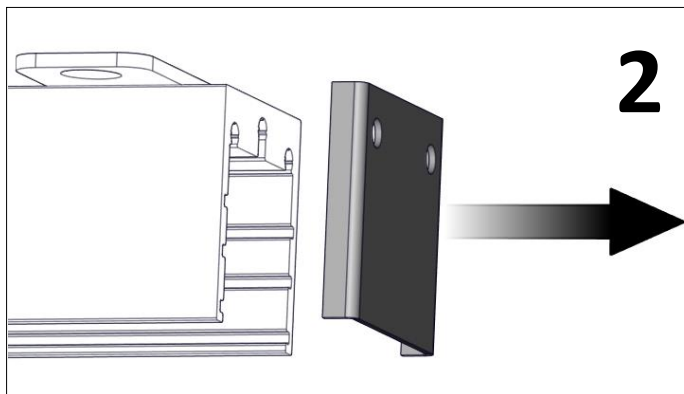

4Twenty5

Installationsmanual för rampinstallation. (*Installation manual for ramp installation.*)

FLUX AB | Mallslöjan 26 | SE-18766 Täby
08-693 05 00 | www.flux.nu

Rampinstallation (Ramp installation)