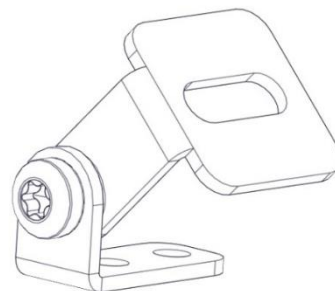

Tillval (Optional)

Vridbart takfäste
(*Turnable ceiling bracket*)