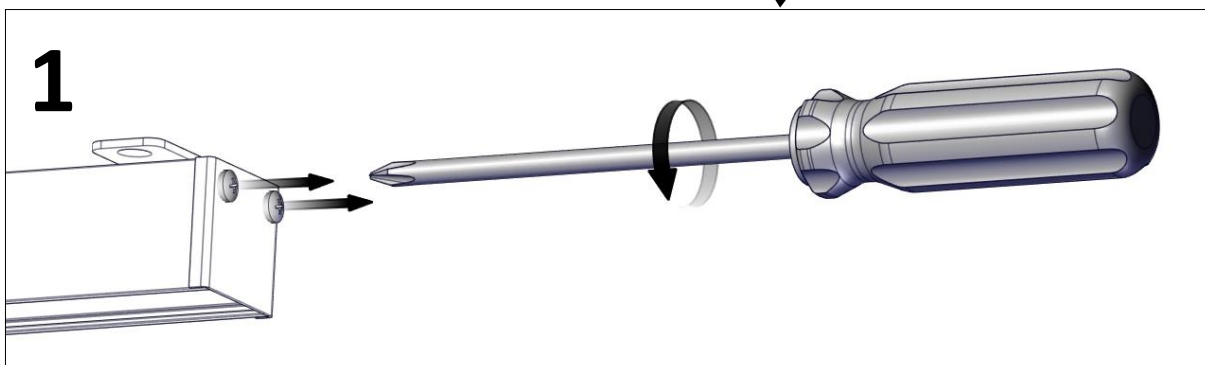

4Twenty5

Installationsmanual för rampinstallation. (*Installation manual for ramp installation.*)

FLUX AB | Mallslöjan 26 | SE-18766 Täby
08-693 05 00 | www.flux.nu

Rampinstallation (Ramp installation)