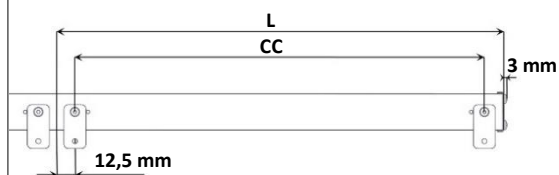

Längd och CC, singelarmatur (*Length and CC, singel luminaire*)

Längd (Length)	CC
326	295
631	600
936	905
1241	1210
1546	1515
1851	1820
2156	2125
2461	2430
2766	2735
3071	3040

Längd och CC, ramparmatur (*Length and CC, ramp luminaire*)

Längd (Length)	CC
305	280
610	585
915	890
1220	1195
1525	1500
1830	1805
2135	2110
2440	2415
2745	2720
3050	3025

Ljuskällan ska enbart bytas ut av tillverkaren eller dess utsedda person.

(*The light source shall only be replaced by the manufacturer or its designated person*)