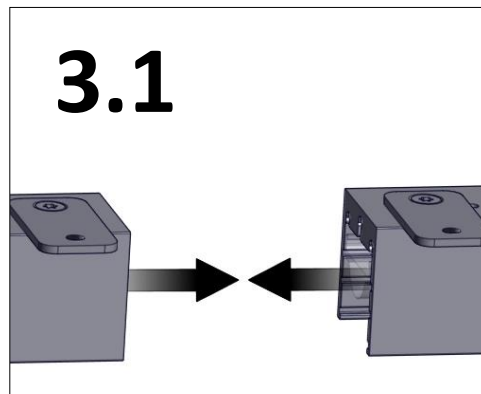

4Twenty5

Installationsmanual för rampinstallation. (*Installation manual for ramp installation.*)

FLUX AB | Mallslöjan 26 | SE-18766 Täby
08-693 05 00 | www.flux.nu

Rampinstallation (Ramp installation)