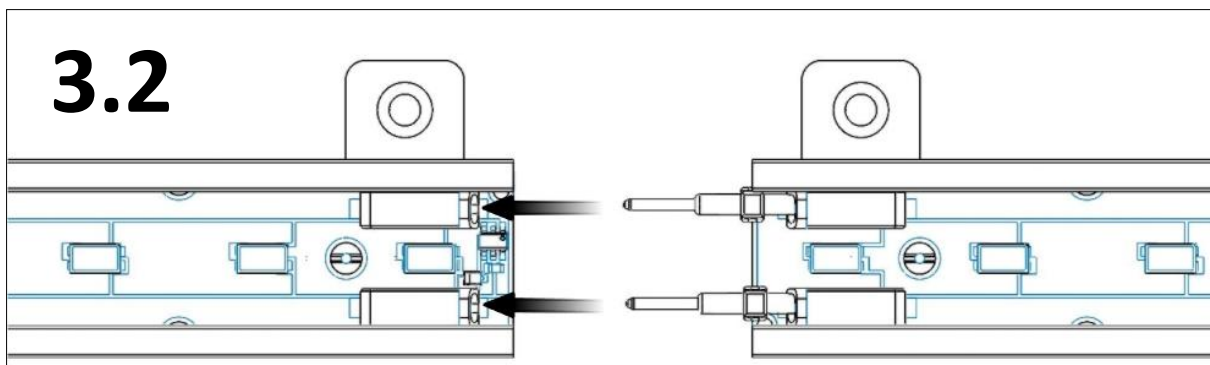

4Twenty5

Installationsmanual för rampinstallation. (*Installation manual for ramp installation.*)

FLUX AB | Mallslöjan 26 | SE-18766 Täby
08-693 05 00 | www.flux.nu

Rampinstallation (Ramp installation)