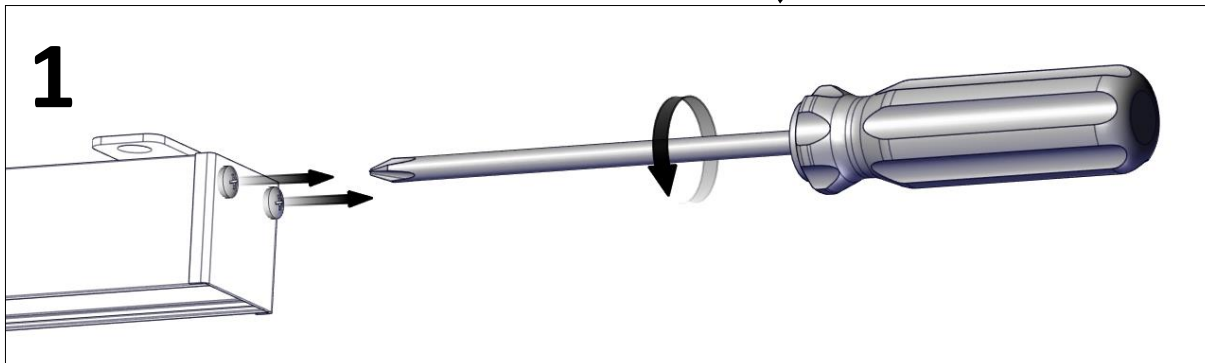

4Twenty5

Installationsmanual för rampinstallation. (*Installation manual for ramp installation.*)

FLUX AB | Mallslingan 26 | SE-18766 Täby
08-693 05 00 | www.flux.nu

Rampinstallation (Ramp installation)