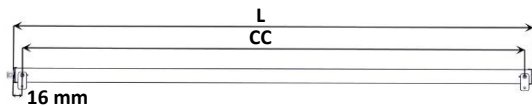

Längd och CC, singelarmatur (*Length and CC, singel luminaire*)

Längd (Length)	CC
326	295
631	600
936	905
1241	1210
1546	1515
1851	1820
2156	2125
2461	2430
2766	2735
3071	3040

Längd och CC, ramparmatur (*Length and CC, ramp luminaire*)