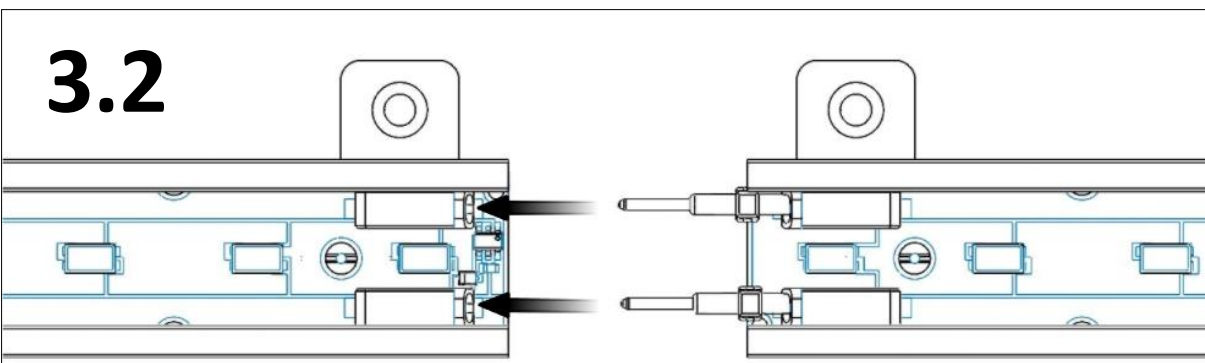

4Twenty5

Installationsmanual för rampinstallation. (*Installation manual for ramp installation.*)

FLUX AB | Mallslingan 26 | SE-18766 Täby
08-693 05 00 | www.flux.nu

Rampinstallation (Ramp installation)