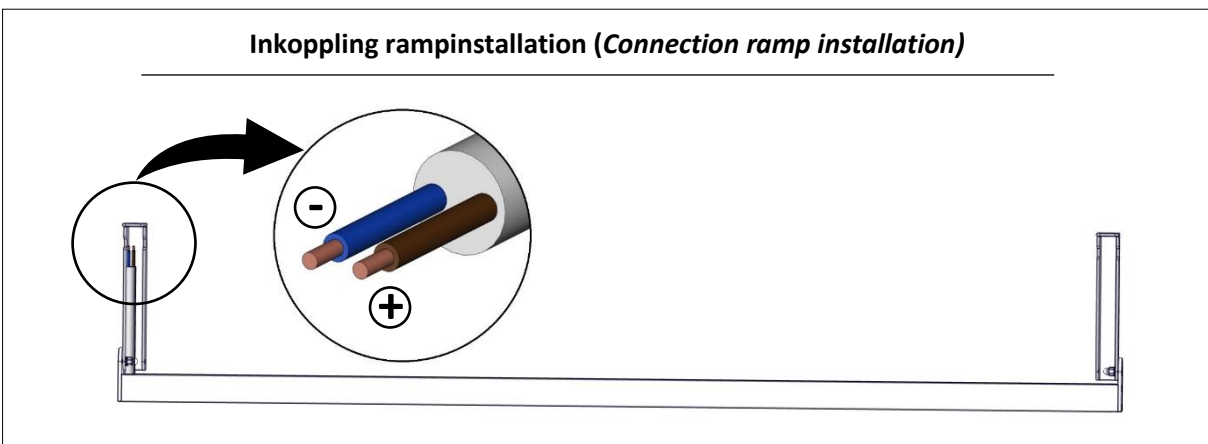

Längd och CC, singelarmatur (*Length and CC, singel luminaire*)

Längd (Length)	CC
326	295
631	600
936	905
1241	1210
1546	1515
1851	1820
2156	2125
2461	2430
2766	2735
3071	3040

Längd och CC, ramparmatur (*Length and CC, ramp luminaire*)