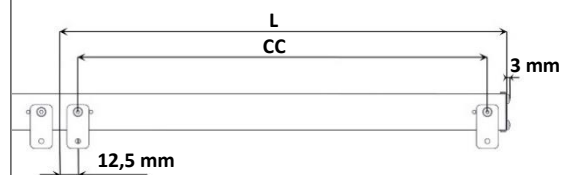

Längd och CC, singelarmatur (*Length and CC, singel luminaire*)

Längd (Length)	CC
326	295
631	600
936	905
1241	1210
1546	1515
1851	1820
2156	2125
2461	2430
2766	2735
3071	3040

Längd och CC, ramparmatur (*Length and CC, ramp luminaire*)

Längd (Length)	CC
305	280
610	585
915	890
1220	1195
1525	1500
1830	1805
2135	2110
2440	2415
2745	2720
3050	3025

Ljuskällan ska enbart bytas ut av tillverkaren eller dess utsedda person.

(*The light source shall only be replaced by the manufacturer or its designated person*)