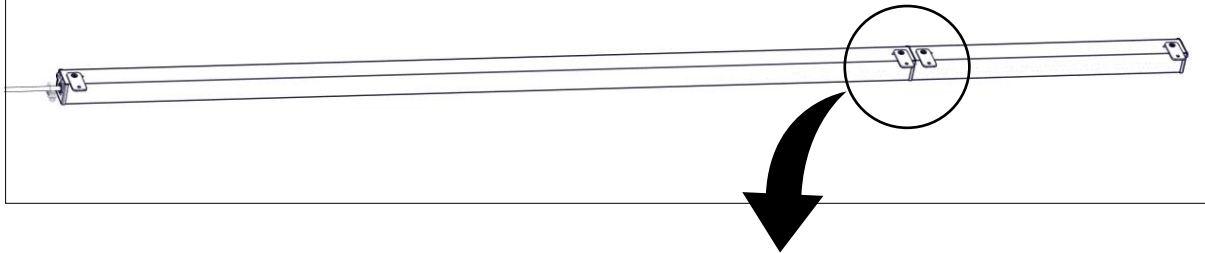

4Twenty5

Installationsmanual för rampinstallation. (*Installation manual for ramp installation.*)

FLUX AB | Mallslingan 26 | SE-18766 Täby
08-693 05 00 | www.flux.nu

Rampinstallation (Ramp installation)