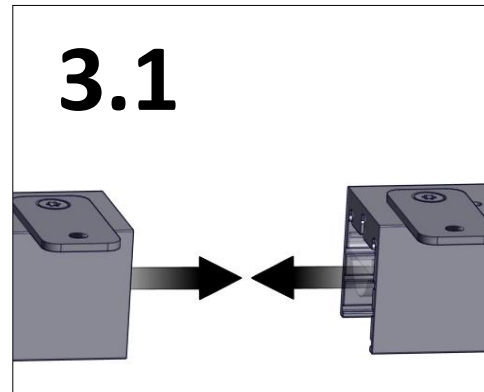

4Twenty5

Installationsmanual för rampinstallation. (*Installation manual for ramp installation.*)

FLUX AB | Mallslingan 26 | SE-18766 Täby
08-693 05 00 | www.flux.nu

Rampinstallation (Ramp installation)