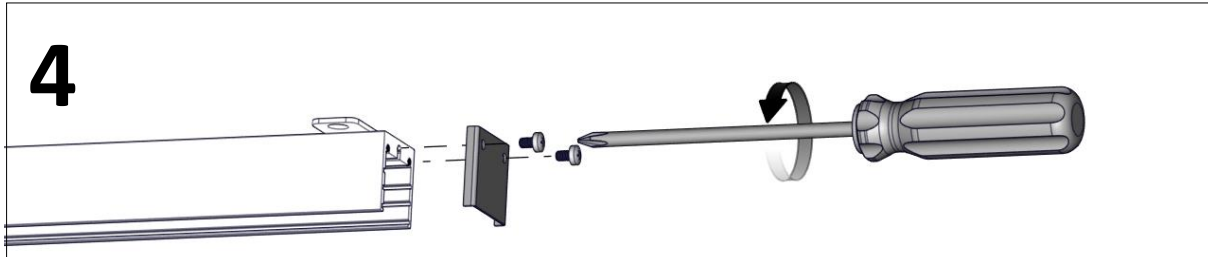

4Twenty5

Installationsmanual för rampinstallation. (*Installation manual for ramp installation.*)

FLUX AB | Mallslingan 26 | SE-18766 Täby
08-693 05 00 | www.flux.nu