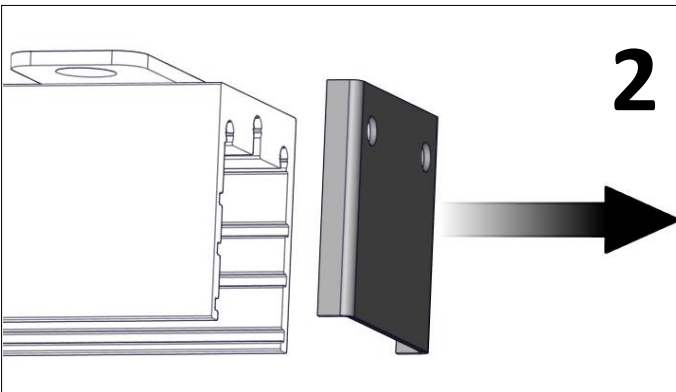

4Twenty5

Installationsmanual för rampinstallation. (*Installation manual for ramp installation.*)

FLUX AB | Mallslingan 26 | SE-18766 Täby
08-693 05 00 | www.flux.nu

Rampinstallation (Ramp installation)