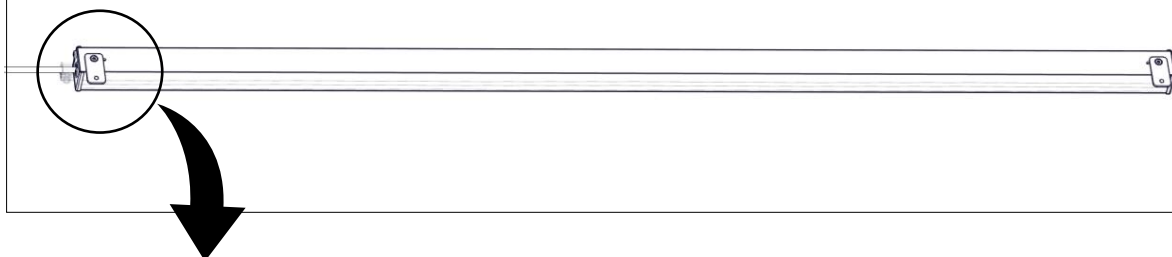

4Twenty5

Installationsmanual för montering av diktmonterat takfäste.
(Installation manual for mounting ceiling bracket.)

FLUX

FLUX AB | Mallslingan 26 | SE-18766 Täby
08-693 05 00 | www.flux.nu

Diktmonterat takfäste (Ceiling bracket)

Inkoppling diktmonterat takfäste (Connection ceiling bracket)