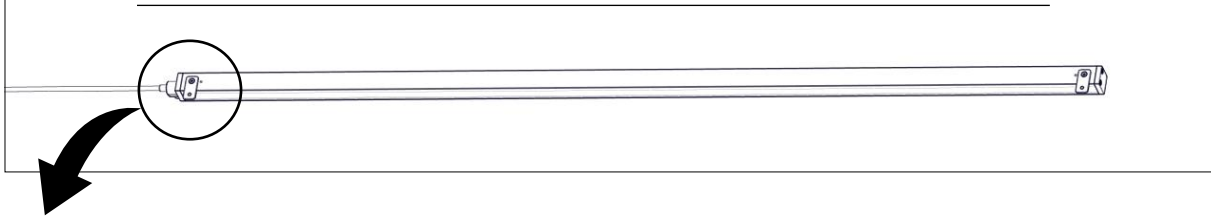

**Längd och CC, diktmonterat tak
(Length and CC, ceiling bracket)**

Längd (Length)	CC
330	298
635	603
940	908
1245	1213
1550	1518
1855	1823
2160	2128
2465	2433
2770	2738
3075	3043

**Mått diktmonterat takfäste
(Dimension ceiling bracket)**