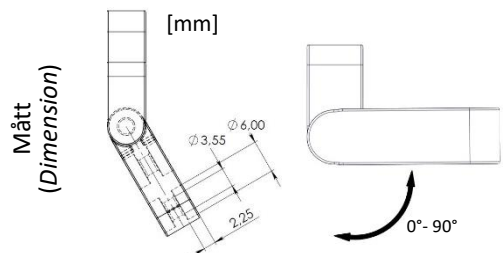

Tillval (Optional)