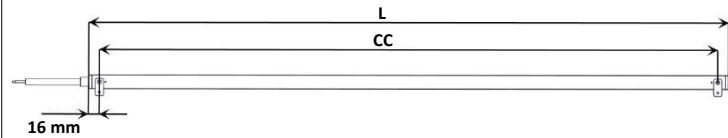

**Längd och CC, diktmonterat tak
(Length and CC, ceiling bracket)**

Längd (Length)	CC
330	298
635	603
940	908
1245	1213
1550	1518
1855	1823
2160	2128
2465	2433
2770	2738
3075	3043

**Mått diktmonterat takfäste
(Dimension ceiling bracket)**