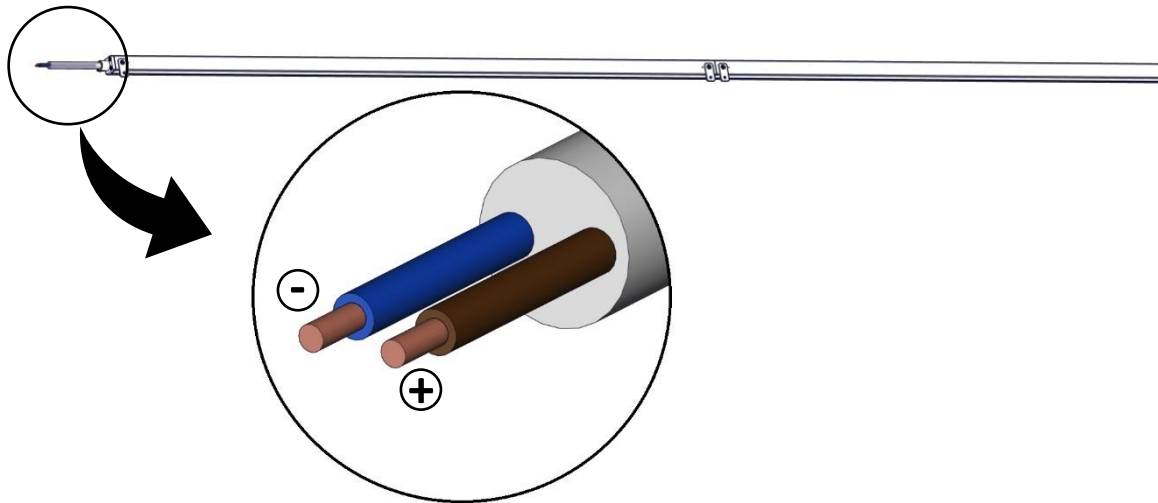

4Twenty

Installationsmanual för montering av diktmonterat takfäste.
(*Installation manual for mounting ceiling bracket.*)

FLUX

FLUX AB | Mallslingan 26 | SE-18766 Täby
08-693 05 00 | www.flux.nu

Inkoppling takfäste (Connection ceiling bracket)

Ljuskällan ska enbart bytas ut av tillverkaren eller dess utsedda person.

(*The light source shall only be replaced by the manufacturer or its designated person*)