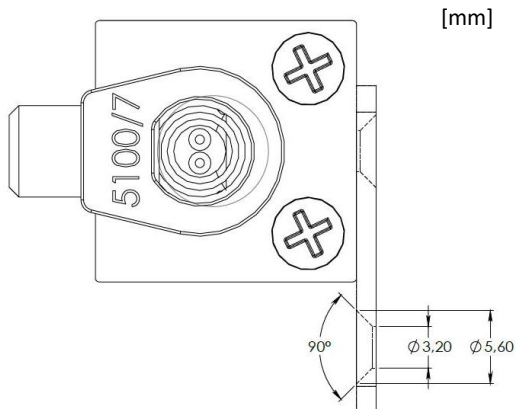

**Längd och CC, diktmonterat tak
(Length and CC, ceiling bracket)**

Längd (Length)	CC
330	298
635	603
940	908
1245	1213
1550	1518
1855	1823
2160	2128
2465	2433
2770	2738
3075	3043

**Mått diktmonterat takfäste
(Dimension ceiling bracket)**