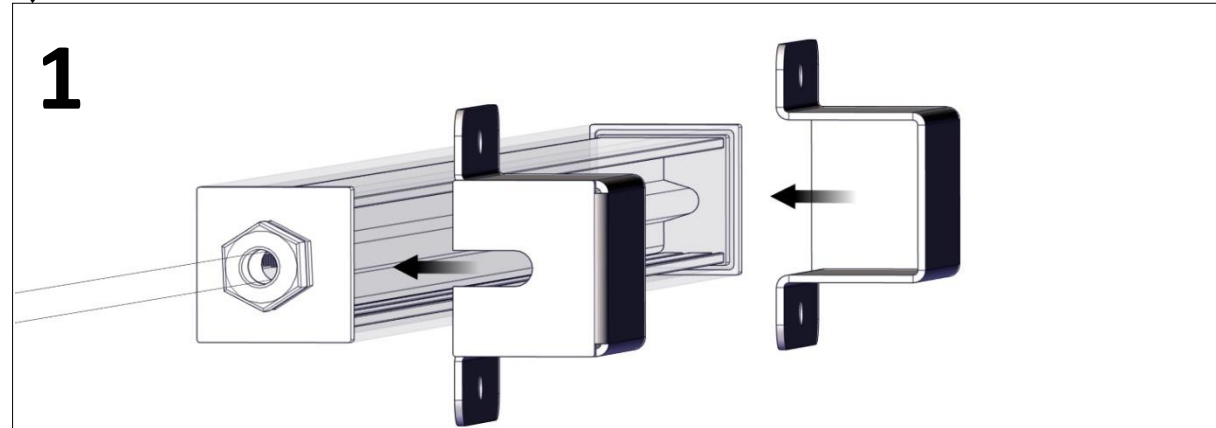

Standardfäste (Standard bracket)

1

2

Line Safe Mini (48VDC)

Installationsmanual för montering av standardfäste och IK fäste
(Installation manual for mounting standard bracket and IK bracket)

FLUX

FLUX AB | Mallslingan 26 | SE-18766 Täby
 08-693 05 00 | www.flux.nu

IK fäste (IK bracket)

Armatur installation (Luminaire installation)

Mått (Dimension)

 Ljuskällan ska enbart bytas ut av tillverkaren eller dess utsedda person.
(The light source shall only be replaced by the manufacturer or its designated person)