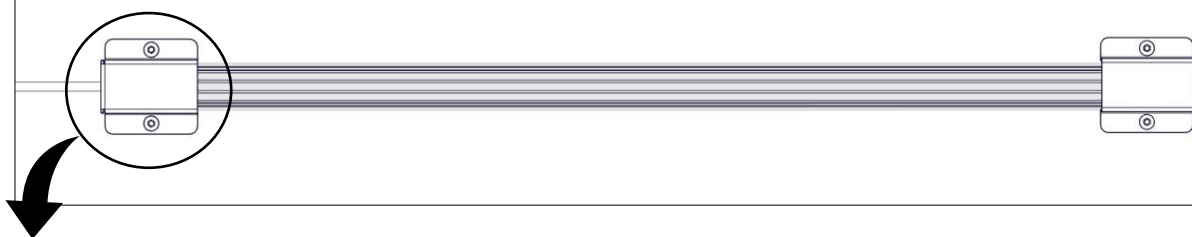

Line Safe Mini (48VDC)

Installationsmanual för montering av standardfäste och IK fäste
(Installation manual for mounting standard bracket and IK bracket)

FLUX

FLUX AB | Mallslingan 26 | SE-18766 Täby
08-693 05 00 | www.flux.nu

Standardfäste (Standard bracket)

1

2

Line Safe Mini (48VDC)

Installationsmanual för montering av standardfäste och IK fäste
(Installation manual for mounting standard bracket and IK bracket)

FLUX

FLUX AB | Mallslingan 26 | SE-18766 Täby
 08-693 05 00 | www.flux.nu

IK fäste (IK bracket)

Armatur installation (Luminaire installation)

Mått (Dimension)

 Ljuskällan ska enbart bytas ut av tillverkaren eller dess utsedda person.
(The light source shall only be replaced by the manufacturer or its designated person)