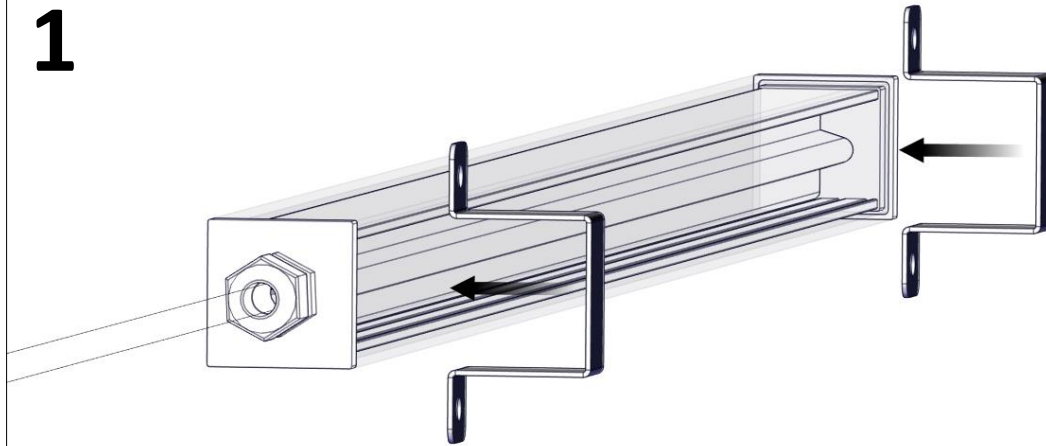

Line Safe Mini (48VDC)

Installationsmanual för montering av standardfäste och IK fäste
(Installation manual for mounting standard bracket and IK bracket)

FLUX

FLUX AB | Mallslingan 26 | SE-18766 Täby
08-693 05 00 | www.flux.nu

Standardfäste (Standard bracket)

1

2

Line Safe Mini (48VDC)

Installationsmanual för montering av standardfäste och IK fäste
(Installation manual for mounting standard bracket and IK bracket)

FLUX

FLUX AB | Mallslingan 26 | SE-18766 Täby
 08-693 05 00 | www.flux.nu

IK fäste (IK bracket)

Armatur installation (Luminaire installation)

Mått (Dimension)

 Ljuskällan ska enbart bytas ut av tillverkaren eller dess utsedda person.
(The light source shall only be replaced by the manufacturer or its designated person)