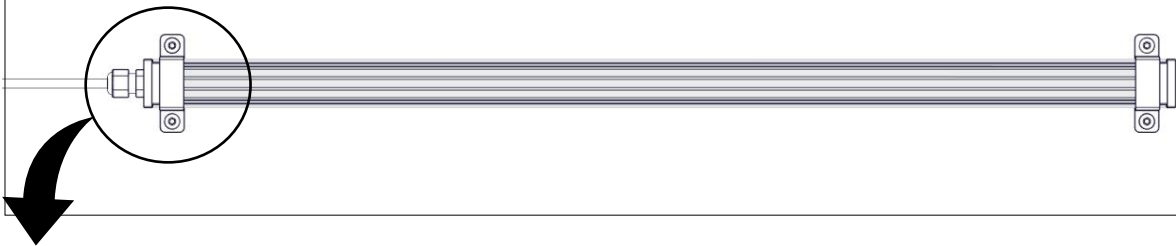

Line Safe Mini (48VDC)

Installationsmanual för montering av standardfäste och IK fäste
(Installation manual for mounting standard bracket and IK bracket)

FLUX

FLUX AB | Mallslingan 26 | SE-18766 Täby
08-693 05 00 | www.flux.nu

Standardfäste (Standard bracket)

1

2

Line Safe Mini (48VDC)

Installationsmanual för montering av standardfäste och IK fäste
(Installation manual for mounting standard bracket and IK bracket)

FLUX

FLUX AB | Mallslingan 26 | SE-18766 Täby
 08-693 05 00 | www.flux.nu

IK fäste (IK bracket)

Armatur installation (Luminaire installation)

Mått (Dimension)

 Ljuskällan ska enbart bytas ut av tillverkaren eller dess utsedda person.
(The light source shall only be replaced by the manufacturer or its designated person)