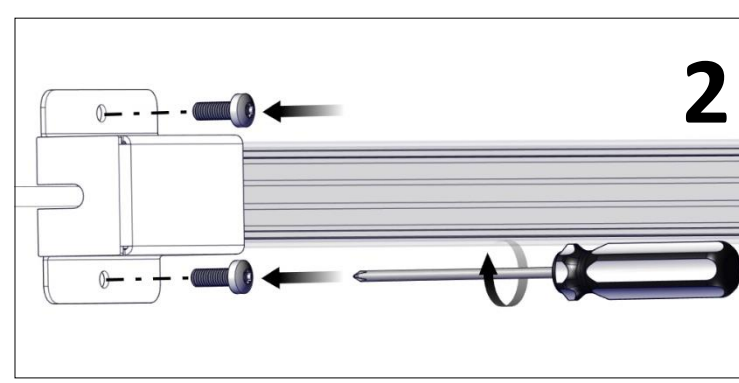

Standardfäste (Standard bracket)

1

2

Line Safe Mini (48VDC)

Installationsmanual för montering av standardfäste och IK fäste
(Installation manual for mounting standard bracket and IK bracket)

FLUX

FLUX AB | Mallslingan 26 | SE-18766 Täby
 08-693 05 00 | www.flux.nu

IK fäste (IK bracket)

Armatur installation (Luminaire installation)

Mått (Dimension)

 Ljuskällan ska enbart bytas ut av tillverkaren eller dess utsedda person.
(The light source shall only be replaced by the manufacturer or its designated person)