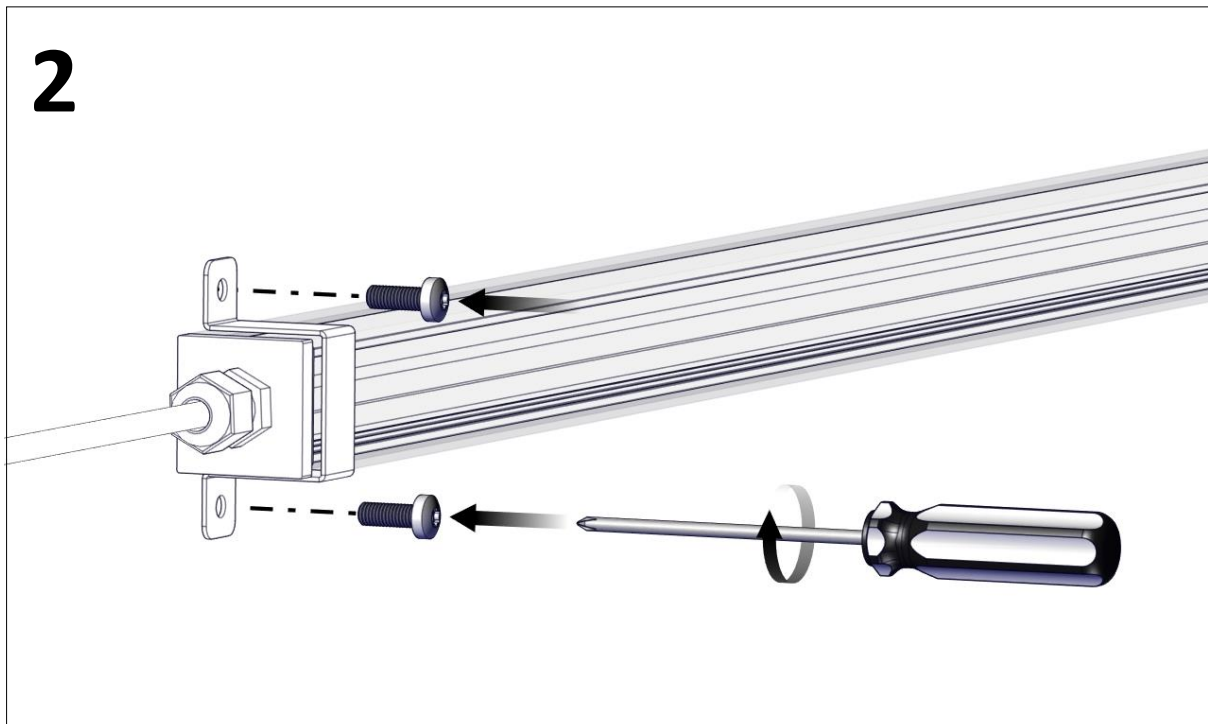

Line Safe Mini (48VDC)

Installationsmanual för montering av standardfäste och IK fäste
(Installation manual for mounting standard bracket and IK bracket)

FLUX

FLUX AB | Mallslingan 26 | SE-18766 Täby
08-693 05 00 | www.flux.nu

Standardfäste (Standard bracket)

1

2

Line Safe Mini (48VDC)

Installationsmanual för montering av standardfäste och IK fäste
(Installation manual for mounting standard bracket and IK bracket)

FLUX

FLUX AB | Mallslingan 26 | SE-18766 Täby
 08-693 05 00 | www.flux.nu

IK fäste (IK bracket)

Armatur installation (Luminaire installation)

Mått (Dimension)

 Ljuskällan ska enbart bytas ut av tillverkaren eller dess utsedda person.
(The light source shall only be replaced by the manufacturer or its designated person)