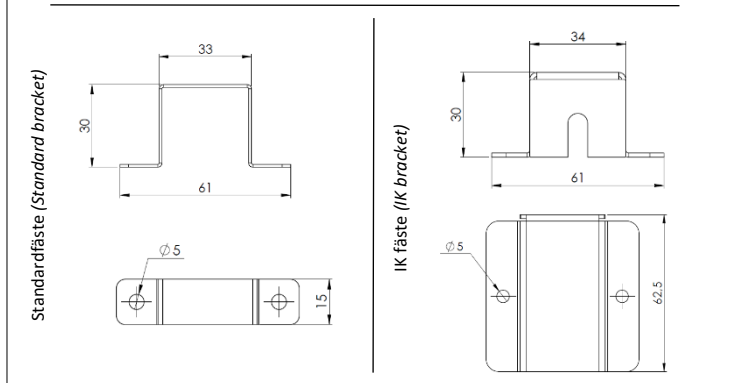

Standardfäste (Standard bracket)

1

2

Line Safe Mini (48VDC)

Installationsmanual för montering av standardfäste och IK fäste
(Installation manual for mounting standard bracket and IK bracket)

FLUX

FLUX AB | Mallslingan 26 | SE-18766 Täby
 08-693 05 00 | www.flux.nu

IK fäste (IK bracket)

Armatur installation (Luminaire installation)

Mått (Dimension)

 Ljuskällan ska enbart bytas ut av tillverkaren eller dess utsedda person.
(The light source shall only be replaced by the manufacturer or its designated person)