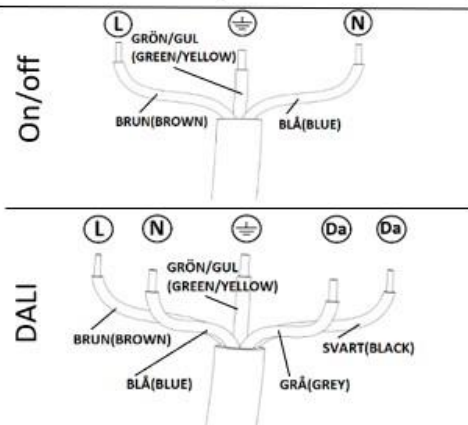

Armatur installation (Luminaire installation)

Ljuskällan ska enbart bytas ut av tillverkaren eller dess utsedda person.

(The light source shall only be replaced by the manufacturer or its designated person.)