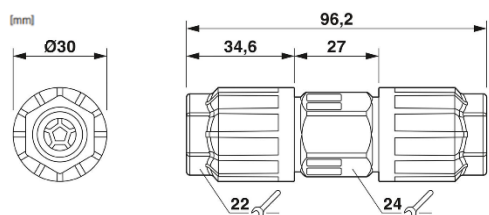

Mått Koppling (Dimensions Coupling)

Koppling (Coupling)

1023535 – Kabelförbindningar, QUICKON-anslutning,
poltal: 2+PE, 0,5mm² - 1,5mm², ledarens ytterdiameter:
5mm² - 9,5mm²

För installation av snabbkoppling, se medföljande blad