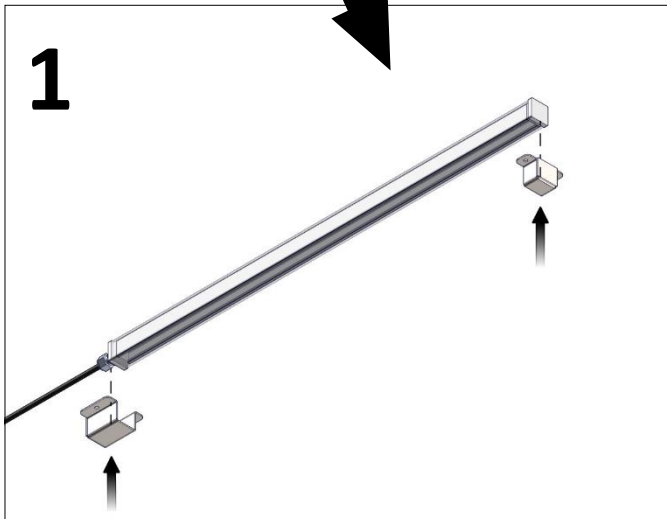

Line safe micro

Installationsmanual för montering av täckt takfäste IK10. (*Installation manual for mounting covered ceiling bracket IK10.*)

FLUX AB | Mallslingan 26 | SE-18766 Täby
08-693 05 00 | www.flux.nu

IK10 fäste (IK10 bracket)

Mått (Dimensions)

[mm]