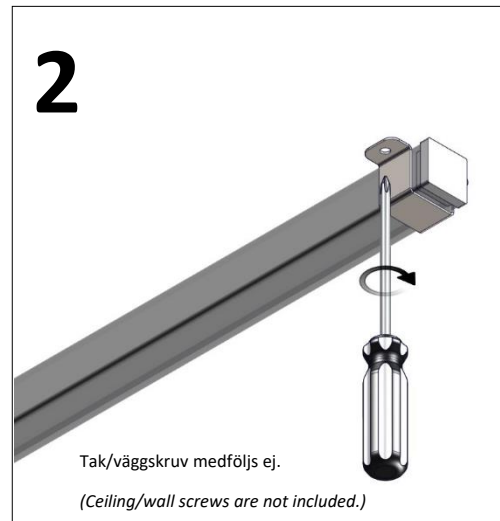

## Line safe micro

Installationsmanual för montering av takfäste. (*Installation manual for mounting ceiling bracket.*)

## Mått (Dimensions)

Fästbygel övergång, rostfritt stål (standard)