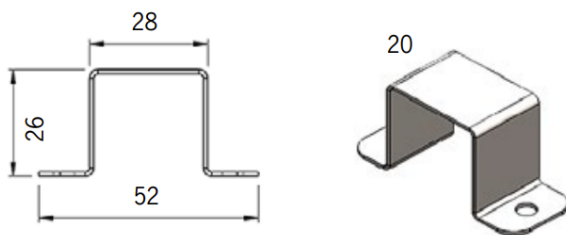

## Line safe micro

Installationsmanual för montering av takfäste. (*Installation manual for mounting ceiling bracket.*)

## Mått (Dimensions)

Fästbygel övergång, rostfritt stål (standard)