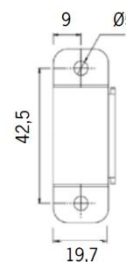

## Mått (Dimensions)

Fästbygel övergång, rostfritt stål (standard)

**IK10 fäste (IK10 bracket)**

**Mått (Dimensions)**

[mm]

Fästbygel gavel, kabelförskruvning  
1027103

Fästbygel gavel  
1027102

## Mått (Dimensions)