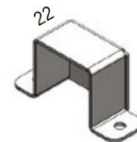

## Mått (Dimensions)

Fästbygel övergång, rostfritt stål (standard)

**Line safe micro**

Installationsmanual för montering av täckt takfäste IK10. (*Installation manual for mounting covered ceiling bracket IK10.*)

FLUX AB | Mallslingan 26 | SE-18766 Täby  
08-693 05 00 | www.flux.nu

**IK10 fäste (IK10 bracket)**

**Mått (Dimensions)**

[mm]

Fästbygel gavel, kabelförskruvning  
1027103

Fästbygel gavel  
1027102