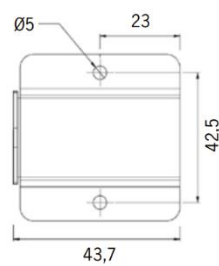

Fästbygel gavel, kabelförskruvning
1027103