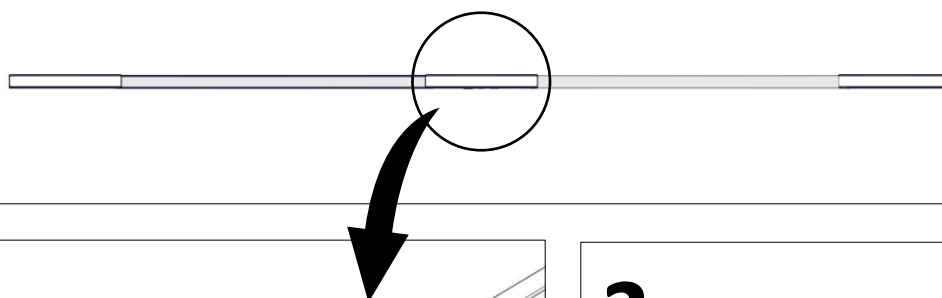

Line safe micro

Installationsmanual för armaturinstallation av rampsystem.
(Installation manual for luminaire installation of ramp systems.)

FLUX

FLUX AB | Mallslingan 26 | SE-18766 Täby
08-693 05 00 | www.flux.nu

Rampinstallation (Ramp installation)