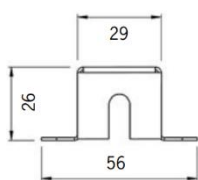

Fästbygel gavel, kabelförskruvning
1027103