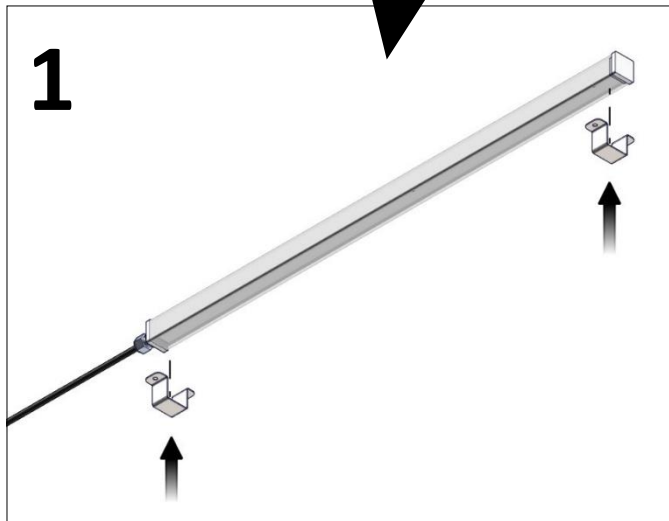

## Line safe micro

Installationsmanual för montering av takfäste. (*Installation manual for mounting ceiling bracket.*)

## Mått (Dimensions)

Fästbygel övergång, rostfritt stål (standard)