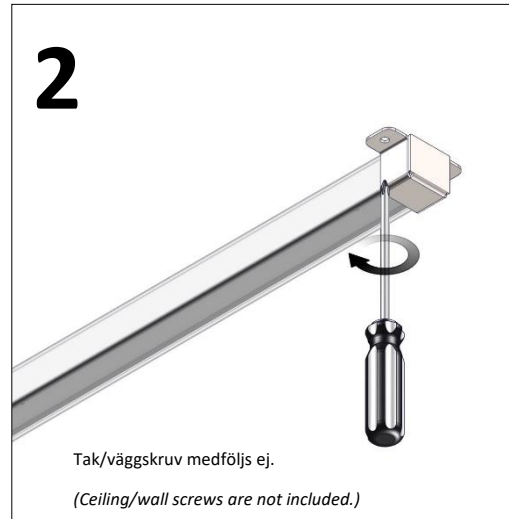

Line safe micro

Installationsmanual för montering av täckt takfäste IK10. (*Installation manual for mounting covered ceiling bracket IK10.*)

FLUX AB | Mallslingan 26 | SE-18766 Täby
08-693 05 00 | www.flux.nu

IK10 fäste (IK10 bracket)

Mått (Dimensions)

[mm]