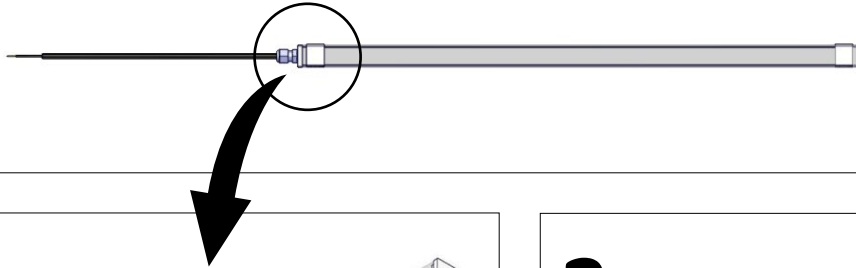

## Line safe micro

Installationsmanual för montering av takfäste. (*Installation manual for mounting ceiling bracket.*)

## Mått (Dimensions)

Fästbygel övergång, rostfritt stål (standard)