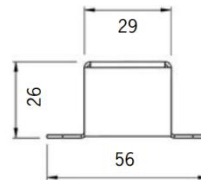

Fästbygel gavel, kabelförskruvning
1027103