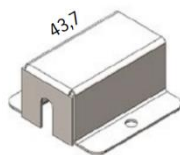

Fästbygel gavel, kabelförskruvning
1027103