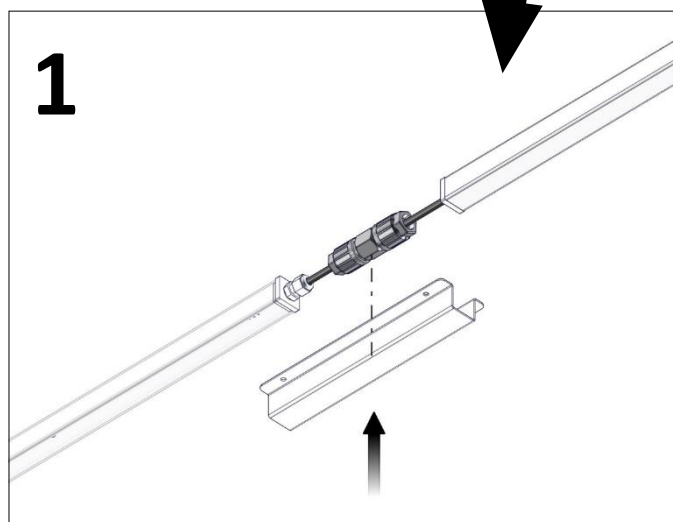

Line safe micro

Installationsmanual för armaturinstallation av rampsystem.
(Installation manual for luminaire installation of ramp systems.)

FLUX

FLUX AB | Mallslingan 26 | SE-18766 Täby
08-693 05 00 | www.flux.nu

Rampinstallation (Ramp installation)