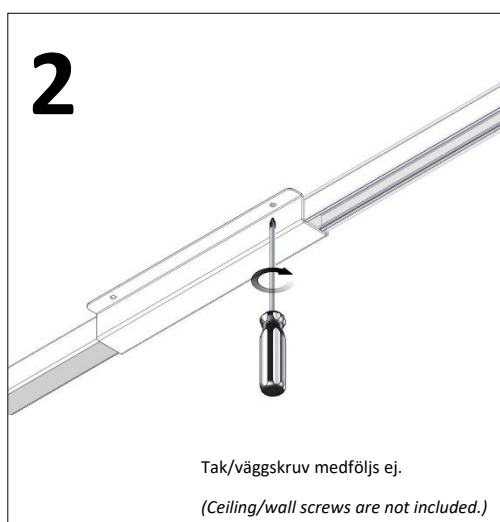

Line safe micro

Installationsmanual för armaturinstallation av rampsystem.
(Installation manual for luminaire installation of ramp systems.)

FLUX

FLUX AB | Mallslingan 26 | SE-18766 Täby
08-693 05 00 | www.flux.nu

Rampinstallation (Ramp installation)