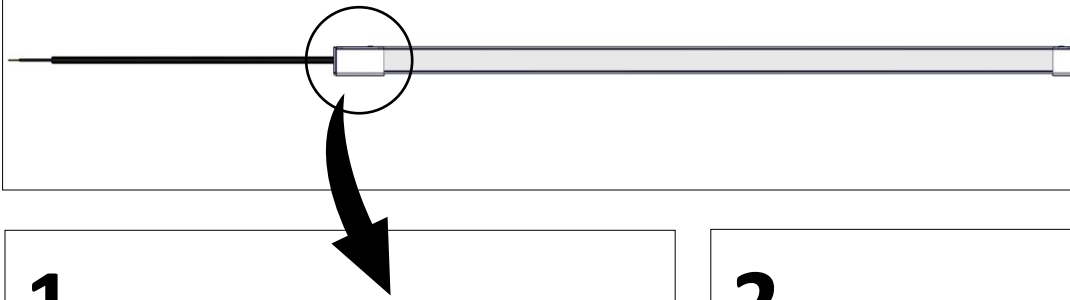

Line safe micro

Installationsmanual för montering av täckt takfäste IK10. (*Installation manual for mounting covered ceiling bracket IK10.*)

FLUX AB | Mallslingan 26 | SE-18766 Täby
08-693 05 00 | www.flux.nu

IK10 fäste (IK10 bracket)

Mått (Dimensions)

[mm]