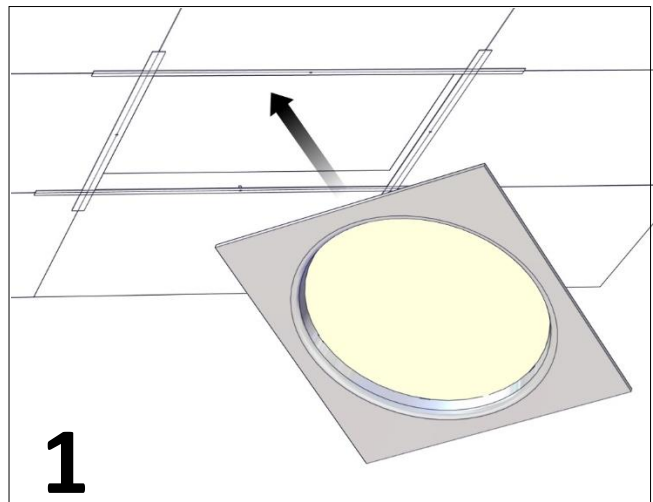

Clever CO²

Installationsanvisning för montering av VTB och HB tak (*Installation manual for mounting on VTB and HB ceiling*)

FLUX

FLUX AB | Mallslingan 26 | SE-18766 Täby
08-693 05 00 | www.flux.nu

VTB**VTB, mått (VTB, dimension)****1****2**