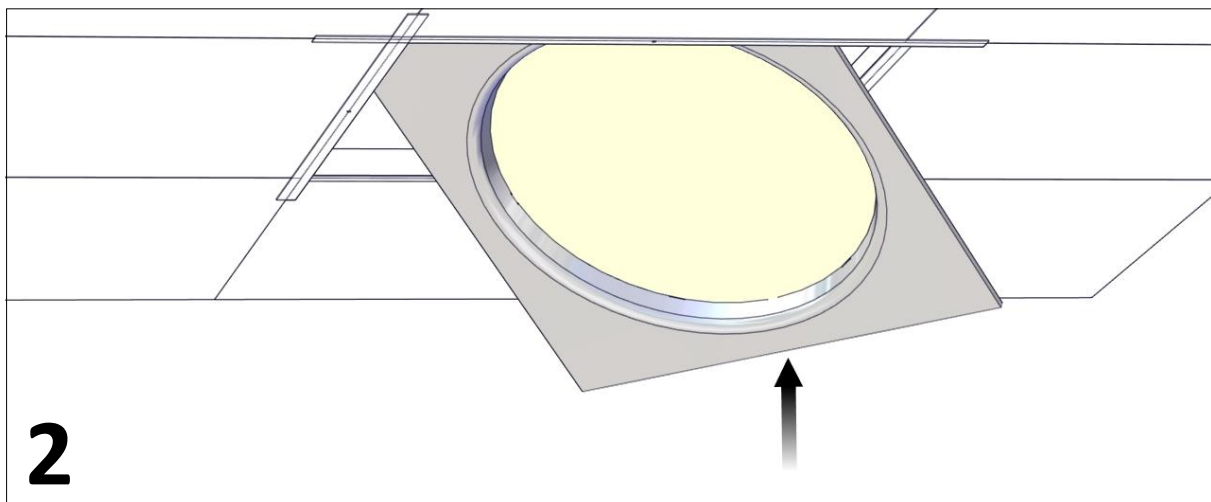

Clever CO²

Installationsanvisning för montering av VTB och HB tak (*Installation manual for mounting on VTB and HB ceiling*)

FLUX

FLUX AB | Mallslingan 26 | SE-18766 Täby
08-693 05 00 | www.flux.nu

VTB**VTB, mått (VTB, dimension)****1****2**