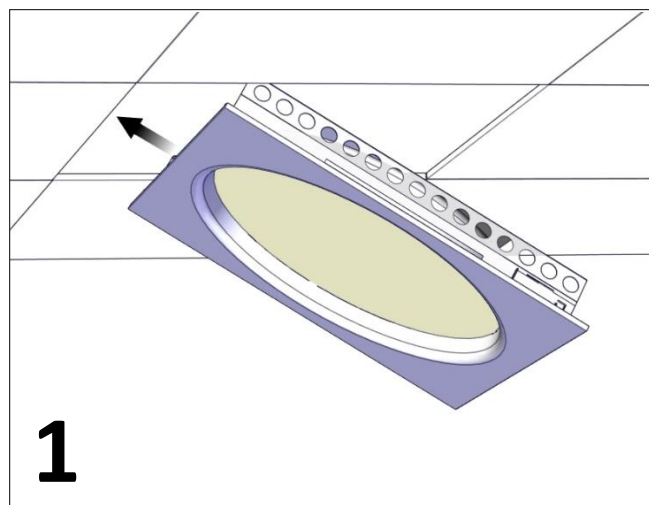

Clever CO²

Installationsanvisning för montering av VTB och HB tak (*Installation manual for mounting on VTB and HB ceiling*)

FLUX

FLUX AB | Mallslingan 26 | SE-18766 Täby
08-693 05 00 | www.flux.nu