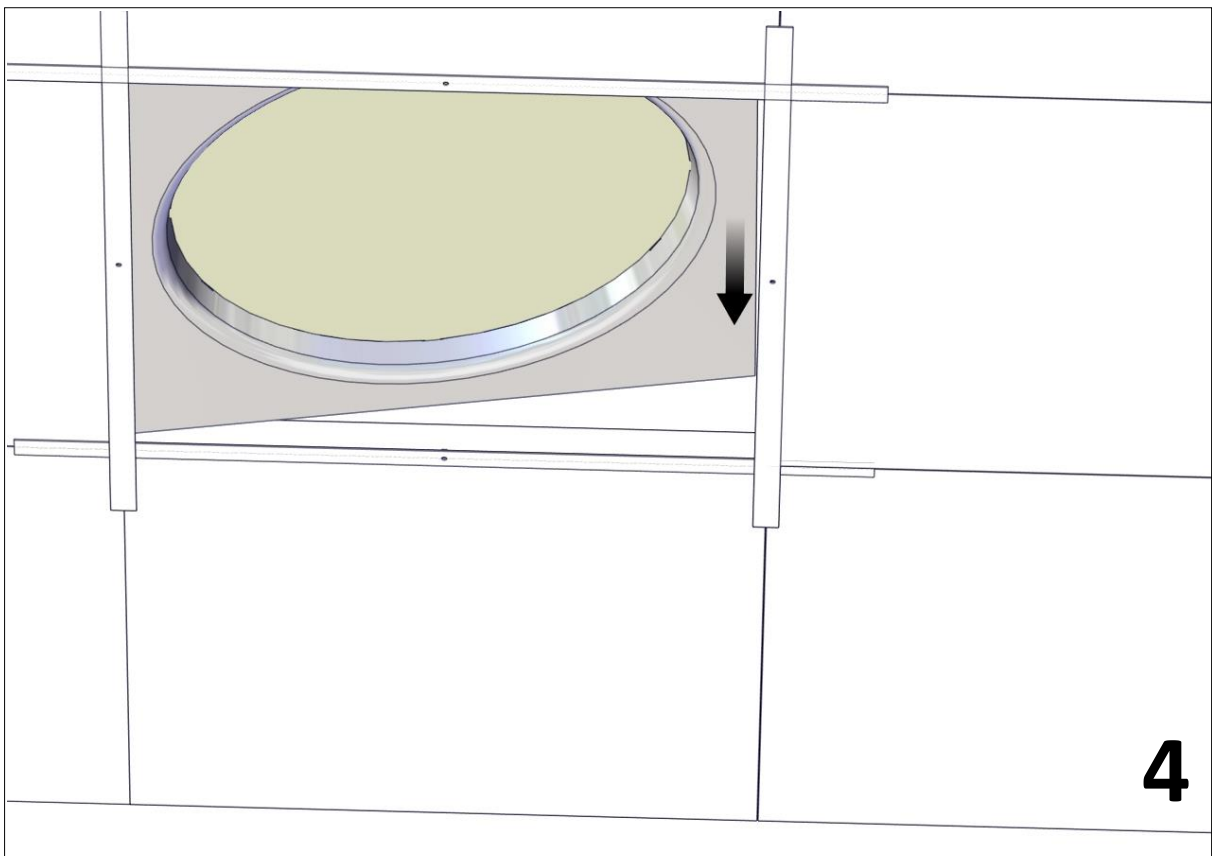

Clever CO²

Installationsanvisning för montering av VTB och HB tak (*Installation manual for mounting on VTB and HB ceiling*)

FLUX

FLUX AB | Mallslingan 26 | SE-18766 Täby
08-693 05 00 | www.flux.nu