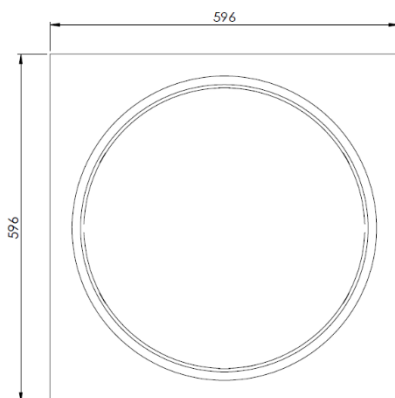

Clever CO²

Installationsanvisning för montering av VTB och HB tak (*Installation manual for mounting on VTB and HB ceiling*)

FLUX

FLUX AB | Mallslingan 26 | SE-18766 Täby
08-693 05 00 | www.flux.nu

VTB**VTB, mått (VTB, dimension)****1****2**