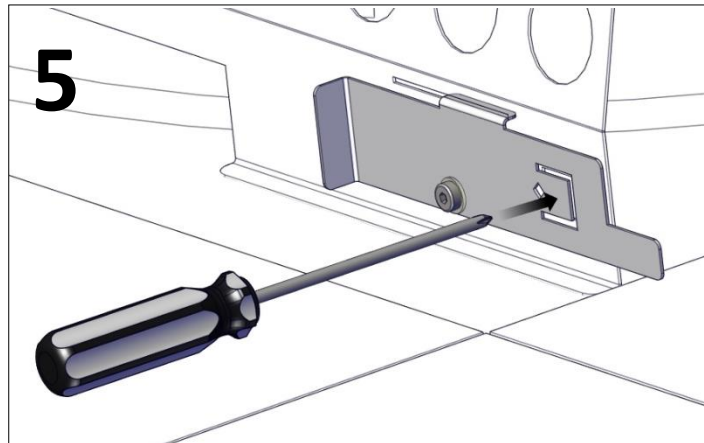

Clever CO²

Installationsanvisning för montering av VTB och HB tak (*Installation manual for mounting on VTB and HB ceiling*)

FLUX

FLUX AB | Mallslingan 26 | SE-18766 Täby
08-693 05 00 | www.flux.nu