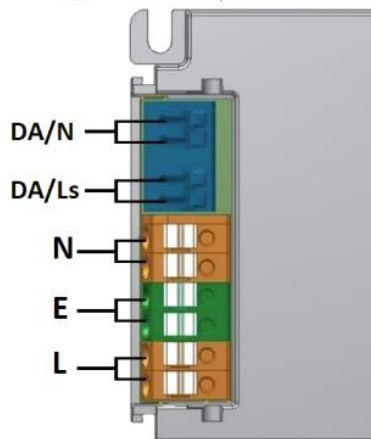

Armatyr installation (*Luminaire installation*)

SimpleSet ↓