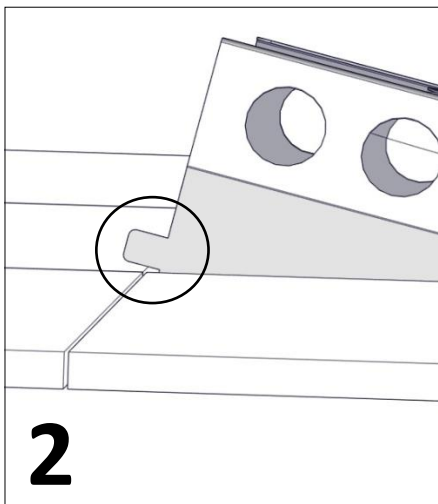

Clever CO²

Installationsanvisning för montering av VTB och HB tak (*Installation manual for mounting on VTB and HB ceiling*)

FLUX

FLUX AB | Mallslingan 26 | SE-18766 Täby
08-693 05 00 | www.flux.nu