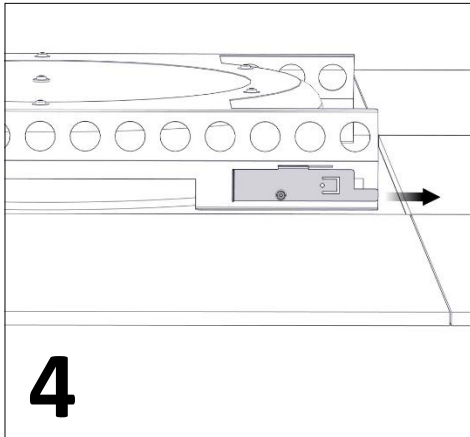

Clever CO²

Installationsanvisning för montering av VTB och HB tak (*Installation manual for mounting on VTB and HB ceiling*)

FLUX

FLUX AB | Mallslingan 26 | SE-18766 Täby
08-693 05 00 | www.flux.nu