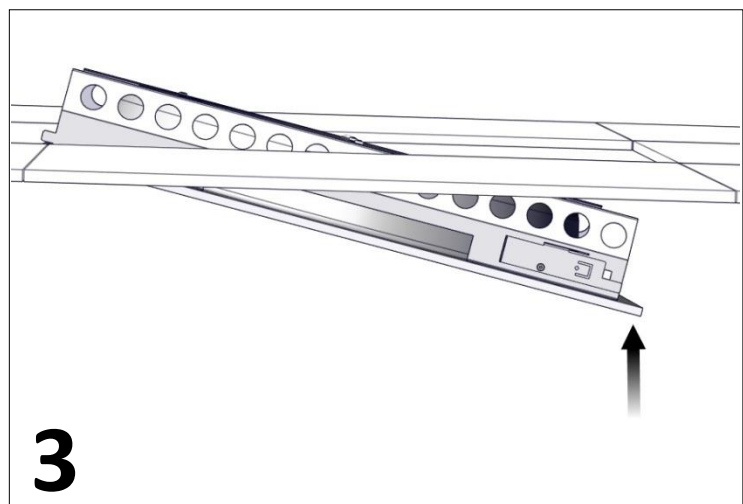

Clever CO²

Installationsanvisning för montering av VTB och HB tak (*Installation manual for mounting on VTB and HB ceiling*)

FLUX

FLUX AB | Mallslingan 26 | SE-18766 Täby
08-693 05 00 | www.flux.nu