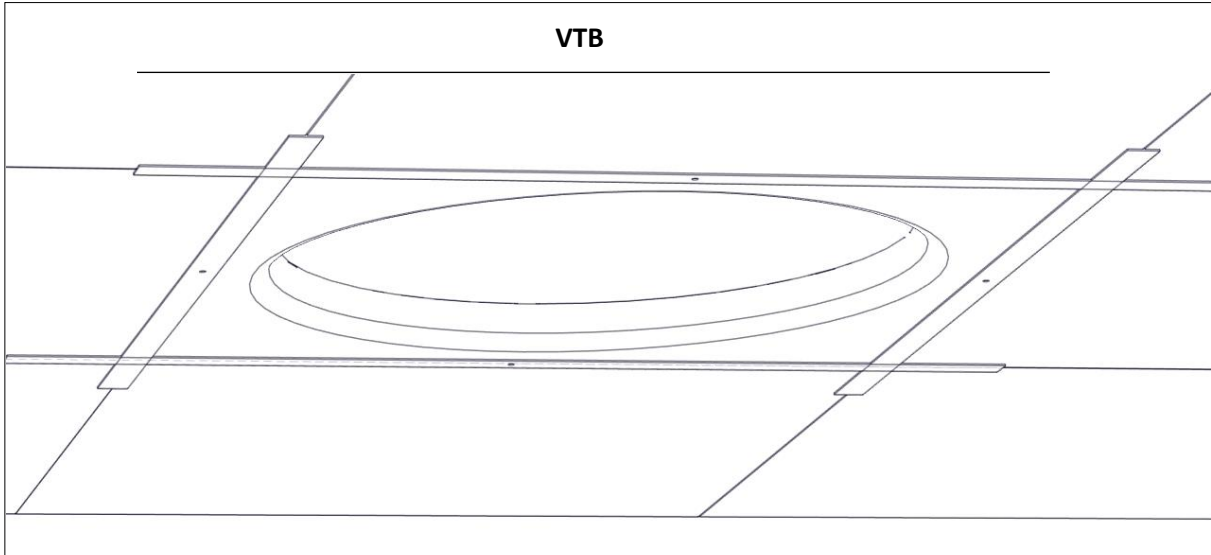

Clever CO²

Installationsanvisning för montering av VTB och HB tak (*Installation manual for mounting on VTB and HB ceiling*)

FLUX

FLUX AB | Mallslingan 26 | SE-18766 Täby
08-693 05 00 | www.flux.nu

VTB**VTB, mått (VTB, dimension)****1****2**