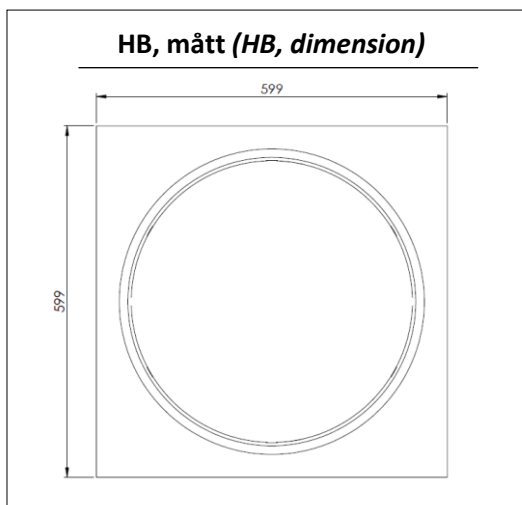

Clever CO²

Installationsanvisning för montering av VTB och HB tak (*Installation manual for mounting on VTB and HB ceiling*)

FLUX

FLUX AB | Mallslingan 26 | SE-18766 Täby
08-693 05 00 | www.flux.nu