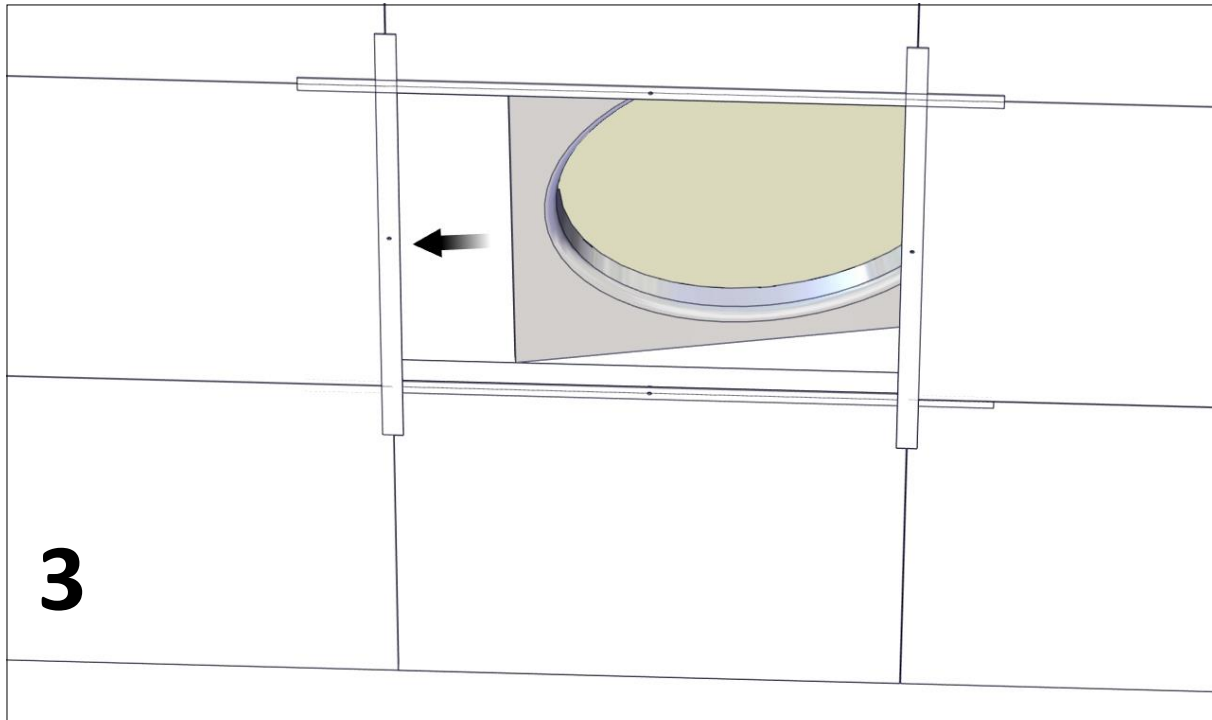

Clever CO²

Installationsanvisning för montering av VTB och HB tak (*Installation manual for mounting on VTB and HB ceiling*)

FLUX

FLUX AB | Mallslingan 26 | SE-18766 Täby
08-693 05 00 | www.flux.nu