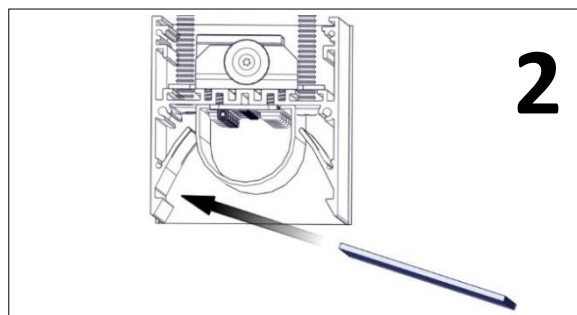

Ljuskällan ska enbart bytas ut av tillverkaren eller dess utsedda person.
(The light source shall only be replaced by the manufacturer or its designated person.)

Hover surface drop-down prisma

Installationsmanual för montering av diktmonterat takfäste.
(Installation manual for mounting ceiling bracket.)