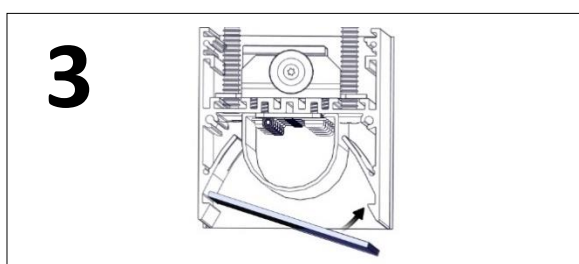

Ljuskällan ska enbart bytas ut av tillverkaren eller dess utsedda person.
(The light source shall only be replaced by the manufacturer or its designated person.)

Hover surface drop-down prisma

Installationsmanual för montering av diktmonterat takfäste.
(Installation manual for mounting ceiling bracket.)