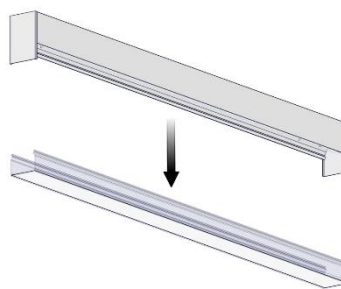

FLUX

FLUX AB | Mallslingan 26 | SE-18766 Täby
08-693 05 00 | www.flux.nu

Diktmonterat tak fäste (Ceiling bracket)

1

*Tryck försiktigt på sidorna och dra.
(Press sides gently and pull.)

2

4

3