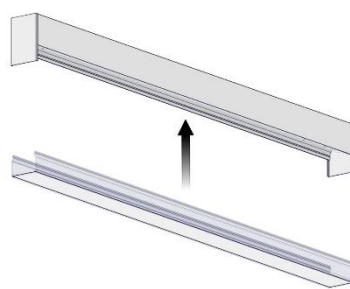

FLUX

FLUX AB | Mallslingan 26 | SE-18766 Täby
08-693 05 00 | www.flux.nu

Diktmonterat tak fäste (Ceiling bracket)

1

*Tryck försiktigt på sidorna och dra.
(Press sides gently and pull.)

2

4

3