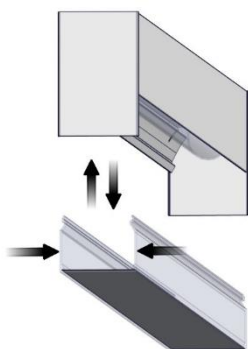

Ljuskällan ska enbart bytas ut av tillverkaren eller dess utsedda person.
(The light source shall only be replaced by the manufacturer or its designated person.)

Hover surface drop-down prisma

Installationsmanual för montering av diktmonterat takfäste.
(Installation manual for mounting ceiling bracket.)

FLUX

FLUX AB | Mallslingan 26 | SE-18766 Täby
08-693 05 00 | www.flux.nu

Diktmonterat tak fäste (Ceiling bracket)

1

*Tryck försiktigt på sidorna och dra.
(Press sides gently and pull.)

2

4

3