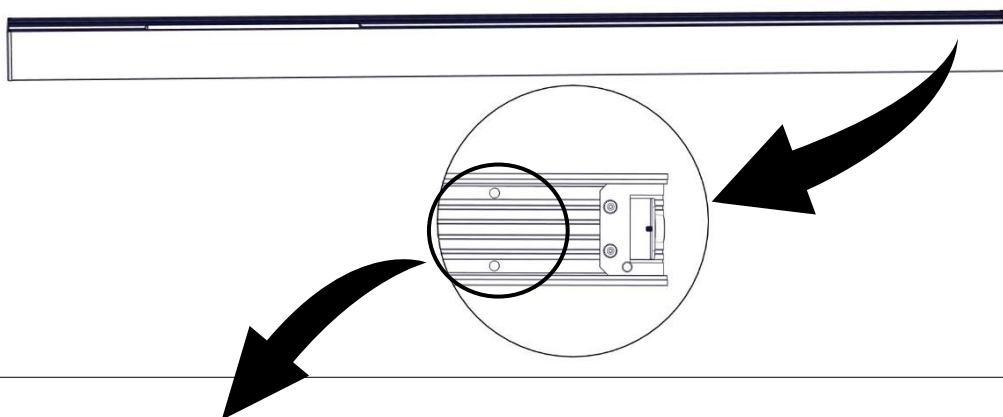

Ljuskällan ska enbart bytas ut av tillverkaren eller dess utsedda person.
(The light source shall only be replaced by the manufacturer or its designated person.)

Hover surface drop-down prisma

Installationsmanual för montering av diktmonterat takfäste.
(Installation manual for mounting ceiling bracket.)