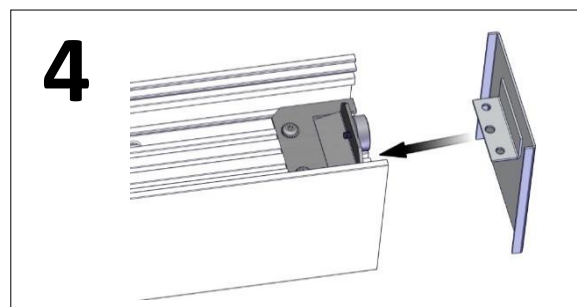

Ljuskällan ska enbart bytas ut av tillverkaren eller dess utsedda person.
(The light source shall only be replaced by the manufacturer or its designated person.)

Hover surface drop-down prisma

Installationsmanual för montering av diktmonterat takfäste.
(Installation manual for mounting ceiling bracket.)