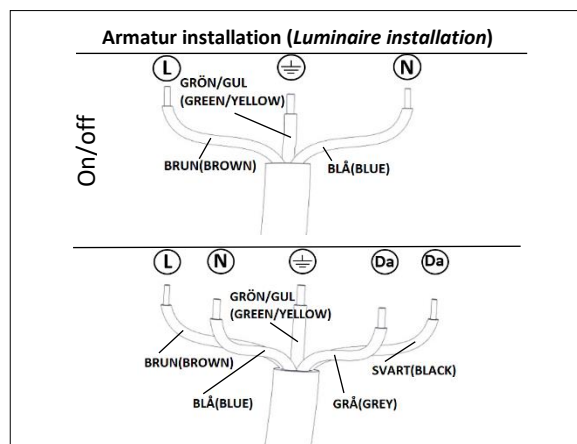

Ljuskällan ska enbart bytas ut av tillverkaren eller dess utsedda person.
(The light source shall only be replaced by the manufacturer or its designated person.)

Hover surface drop-down prisma

Installationsmanual för montering av diktmonterat takfäste.
(Installation manual for mounting ceiling bracket.)