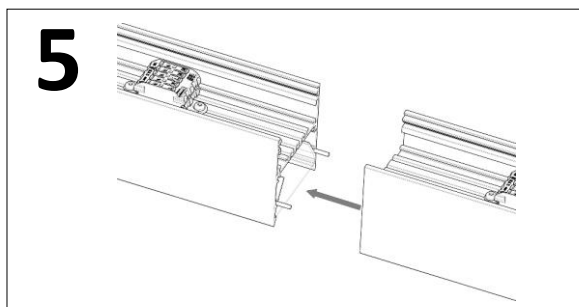

Ljuskällan ska enbart bytas ut av tillverkaren eller dess utsedda person.
(The light source shall only be replaced by the manufacturer or its designated person.)

Hover surface drop-down prisma

Installationsmanual för montering av diktmonterat takfäste.
(Installation manual for mounting ceiling bracket.)