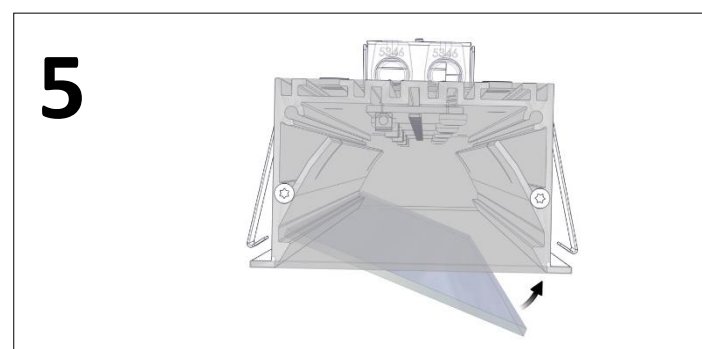

Cover

Installationsmanual för montering av diktmonterat takfäste.
(Installation manual for mounting ceiling bracket.)

FLUX AB | Mallslingan 26 | SE-18766 Täby
08-693 05 00 | www.flux.nu

Anslutningsplint (Terminal block)