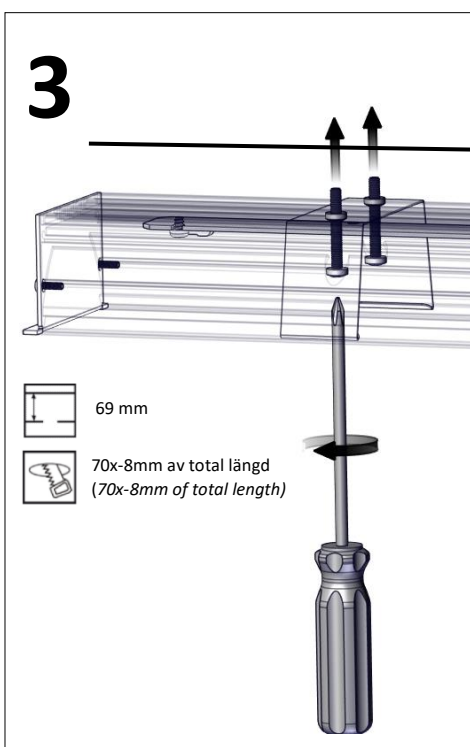

Cover

Installationsmanual för montering av diktmonterat takfäste.
(Installation manual for mounting ceiling bracket.)

FLUX AB | Mallslingan 26 | SE-18766 Täby
08-693 05 00 | www.flux.nu

Anslutningsplint (Terminal block)