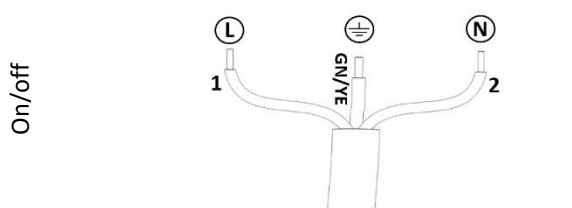

Armatyr installation (Luminaire installation)

Ljuskällan ska enbart bytas ut av tillverkaren eller dess utsedda person.

(The light source shall only be replaced by the manufacturer or its designated person.)