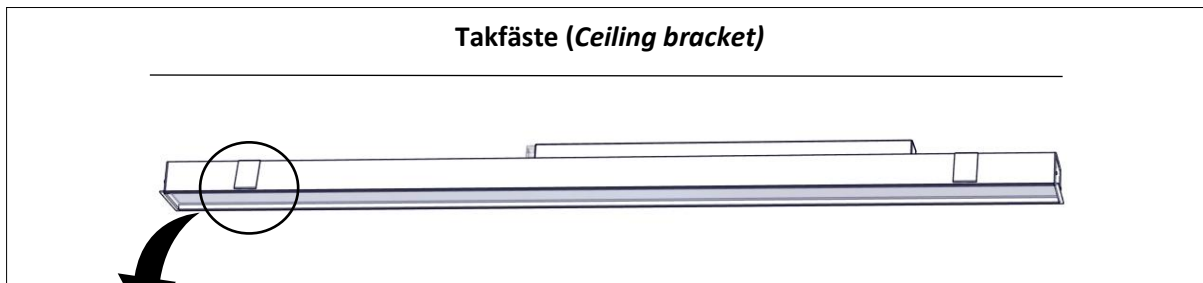

Cover

Installationsmanual för montering av diktmonterat takfäste.
(Installation manual for mounting ceiling bracket.)

FLUX AB | Mallslingan 26 | SE-18766 Täby
08-693 05 00 | www.flux.nu

Anslutningsplint (Terminal block)