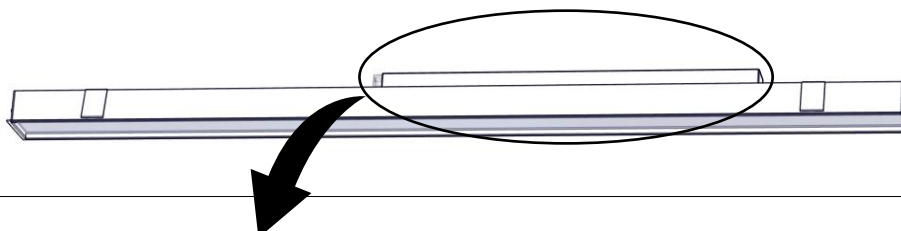

Cover

Installationsmanual för montering av diktmonterat takfäste.
(Installation manual for mounting ceiling bracket.)

FLUX AB | Mallslingan 26 | SE-18766 Täby
08-693 05 00 | www.flux.nu

Anslutningsplint (Terminal block)