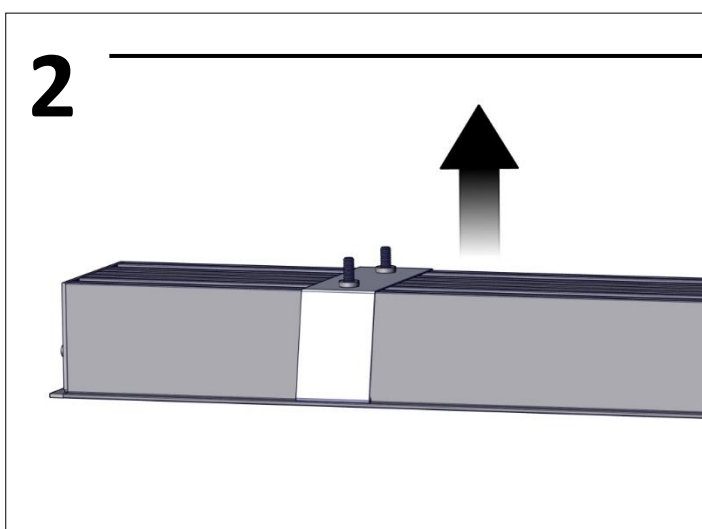

Cover

Installationsmanual för montering av diktmonterat takfäste.
(Installation manual for mounting ceiling bracket.)

FLUX AB | Mallslingan 26 | SE-18766 Täby
08-693 05 00 | www.flux.nu

Anslutningsplint (Terminal block)