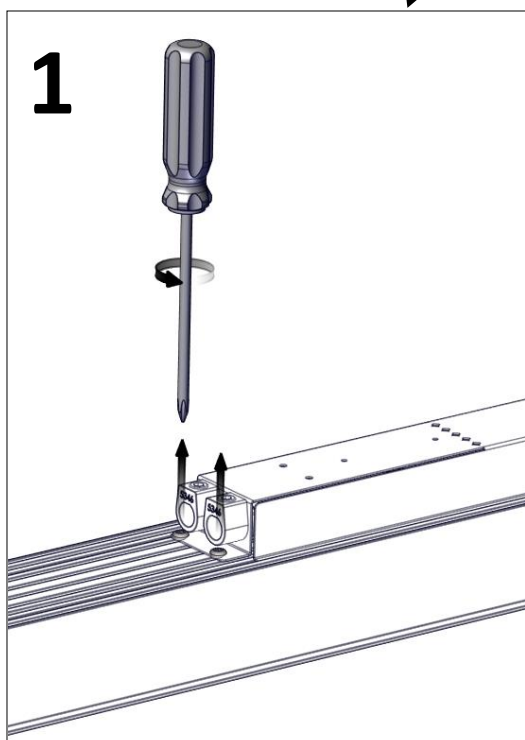

Cover

Installationsmanual för montering av diktmonterat takfäste.
(Installation manual for mounting ceiling bracket.)

FLUX AB | Mallslingan 26 | SE-18766 Täby
08-693 05 00 | www.flux.nu

Anslutningsplint (Terminal block)