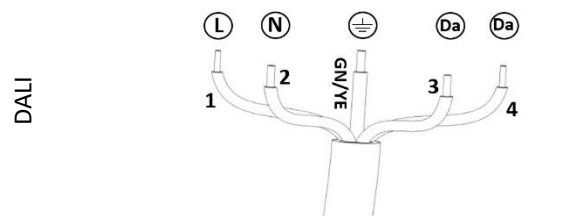

Armatyr installation (Luminaire installation)

Ljuskällan ska enbart bytas ut av tillverkaren eller dess utsedda person.

(The light source shall only be replaced by the manufacturer or its designated person.)