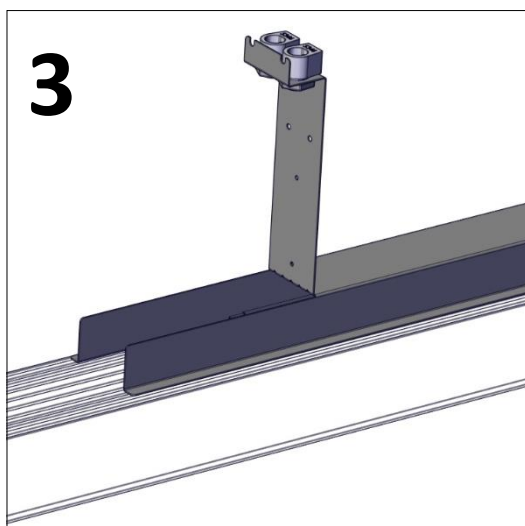

Cover

Installationsmanual för montering av diktmonterat takfäste.
(Installation manual for mounting ceiling bracket.)

FLUX AB | Mallslingan 26 | SE-18766 Täby
08-693 05 00 | www.flux.nu

Anslutningsplint (Terminal block)