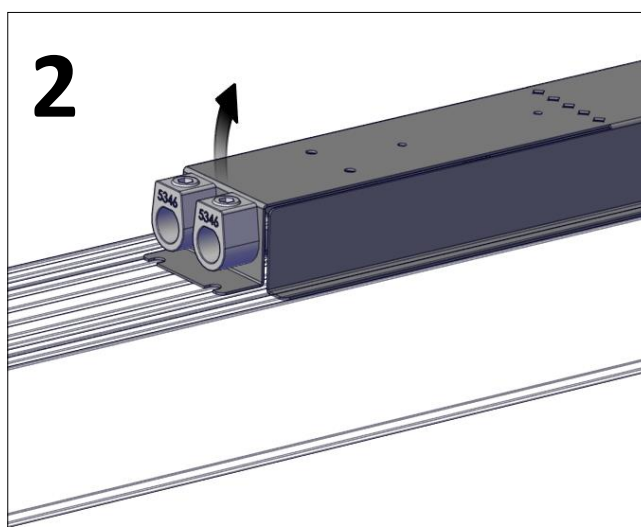

Cover

Installationsmanual för montering av diktmonterat takfäste.
(Installation manual for mounting ceiling bracket.)

FLUX AB | Mallslingan 26 | SE-18766 Täby
08-693 05 00 | www.flux.nu

Anslutningsplint (Terminal block)