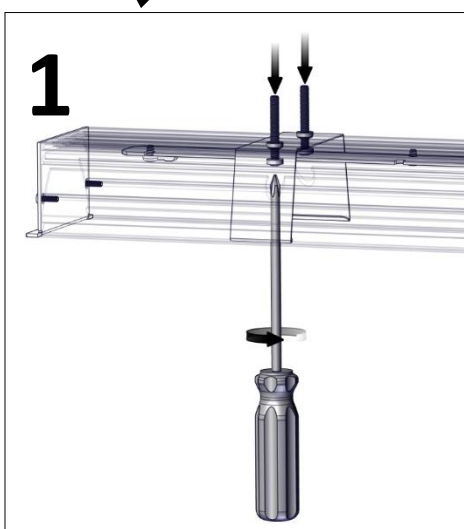

Cover

Installationsmanual för montering av diktmonterat takfäste.
(Installation manual for mounting ceiling bracket.)

FLUX AB | Mallslingan 26 | SE-18766 Täby
08-693 05 00 | www.flux.nu

Anslutningsplint (Terminal block)