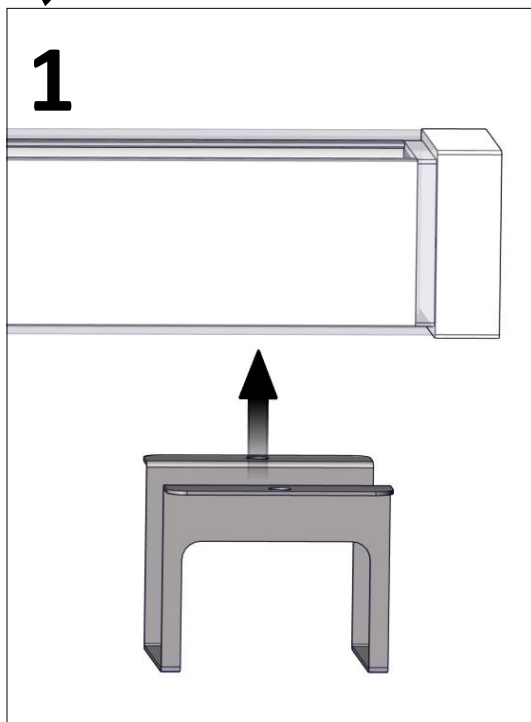

Line Safe

Installationsmanual för montering av diktmonterat takfäste.
(Installation manual for mounting ceiling bracket.)

FLUX AB | Mallslingan 26 | SE-18766 Täby
08-693 05 00 | www.flux.nu

Diktmonterat takfäste (Ceiling bracket)

Ljuskällan ska enbart bytas ut av tillverkaren eller dess utsedda person.
(The light source shall only be replaced by the manufacturer or its designated person)