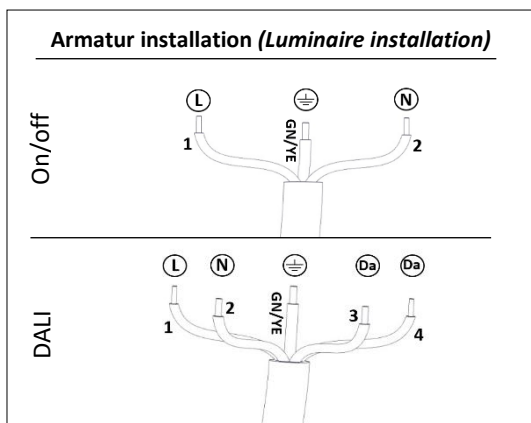

### Line Safe

Installationsmanual för montering av diktmonterat takfäste.  
(Installation manual for mounting ceiling bracket.)

FLUX AB | Mallslingan 26 | SE-18766 Täby  
08-693 05 00 | www.flux.nu

### Diktmonterat takfäste (Ceiling bracket)

Ljuskällan ska enbart bytas ut av tillverkaren eller dess utsedda person.  
(The light source shall only be replaced by the manufacturer or its designated person)