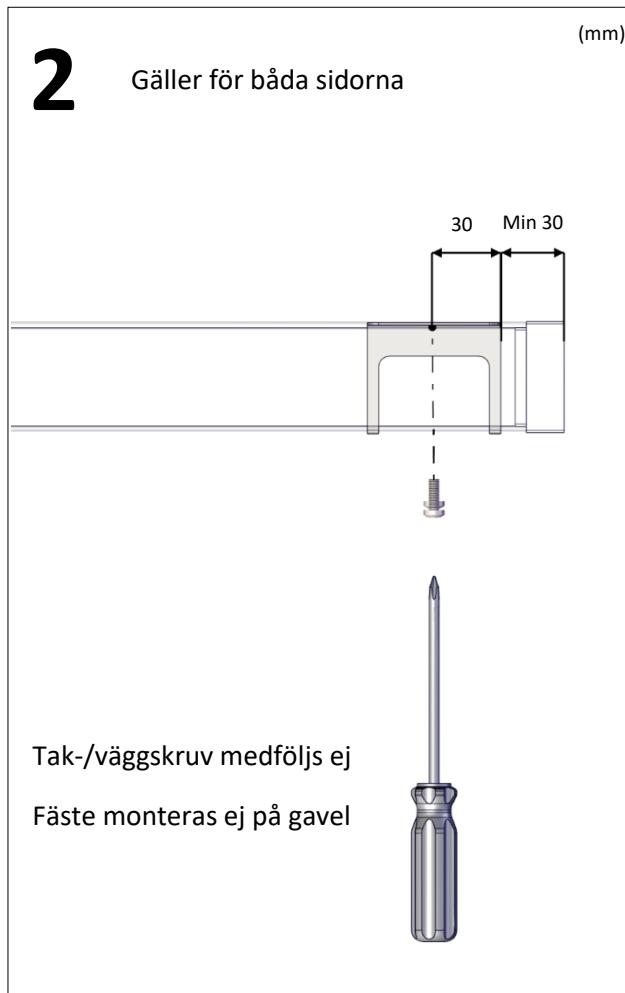

### Line Safe

Installationsmanual för montering av diktmonterat takfäste.  
(Installation manual for mounting ceiling bracket.)

FLUX AB | Mallslingan 26 | SE-18766 Täby  
08-693 05 00 | www.flux.nu

### Diktmonterat takfäste (Ceiling bracket)

Ljuskällan ska enbart bytas ut av tillverkaren eller dess utsedda person.  
(The light source shall only be replaced by the manufacturer or its designated person)