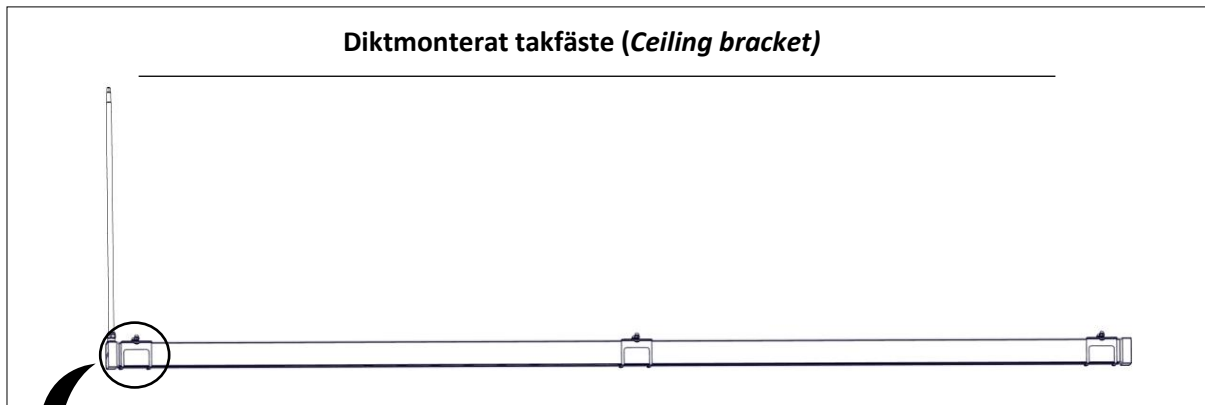

Line Safe

Installationsmanual för montering av diktmonterat takfäste.
(Installation manual for mounting ceiling bracket.)

FLUX AB | Mallslingan 26 | SE-18766 Täby
08-693 05 00 | www.flux.nu

Diktmonterat takfäste (Ceiling bracket)

Ljuskällan ska enbart bytas ut av tillverkaren eller dess utsedda person.
(The light source shall only be replaced by the manufacturer or its designated person)