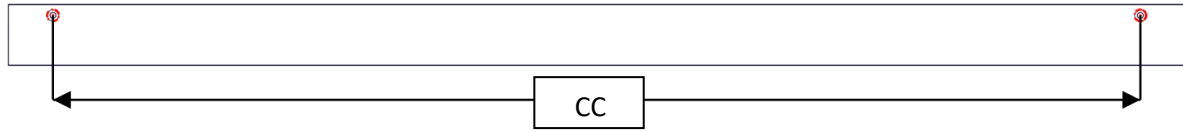

Montera armaturens två fästen i taket.
(Mount the luminaire's two attachments in the ceiling)

**4**

Lyft upp armaturen till fästena i taket.
Lift the luminaire up to the attachments mounted in the ceiling.

5

Justera tills hålen i armaturen matchar fästets hål och skruva sedan fast armaturen.

Adjust the luminaire and use the attachments to fasten the luminaire with screws.

Ljuskällan ska enbart bytas ut av tillverkaren eller dess utsedda person.
(The light source shall only be replaced by the manufacturer or its designated person.)

Armatör installation (Luminaire installation)

Hi-Line

Installationsmanual för montering av takfäste. (*Installation manual for mounting ceiling bracket.*)

FLUX

FLUX AB | Mallslingan 26 | SE-18766 Täby
08-693 05 00 | www.flux.nu