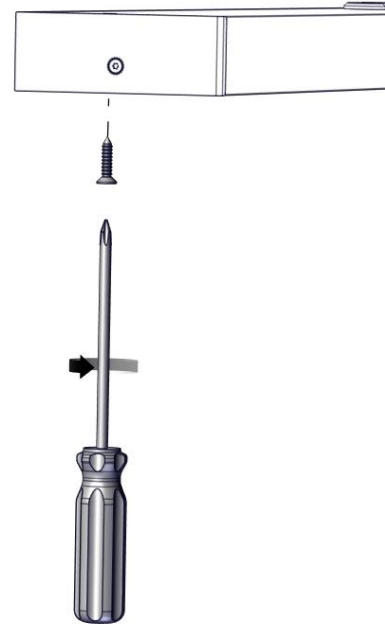

Regal

Installationsmanual för montering av diktmonterat fäste.
(*Installationsmanual for mounting direct fixing bracket.*)

FLUX

FLUX AB | Mallslingan 26 | SE-18766 Täby
08-693 05 00 | www.flux.nu

Diktmonterat fäste (*Direct fixing bracket*)

1

Undvik att ta på LED
(*Avoid touching the LED*)

2

3

4

Ljuskällan ska enbart bytas ut av tillverkaren eller dess utsedda person.

(*The light source shall only be replaced by the manufacturer or its designated person*)