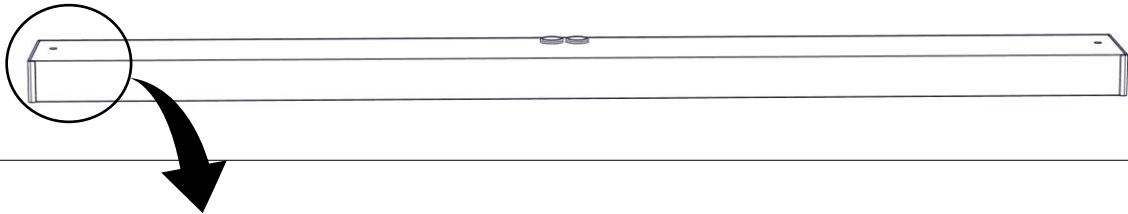

Regal

Installationsmanual för montering av diktmonterat fäste.
(*Installationsmanual for mounting direct fixing bracket.*)

FLUX

FLUX AB | Mallslingan 26 | SE-18766 Täby
08-693 05 00 | www.flux.nu

Diktmonterat fäste (*Direct fixing bracket*)