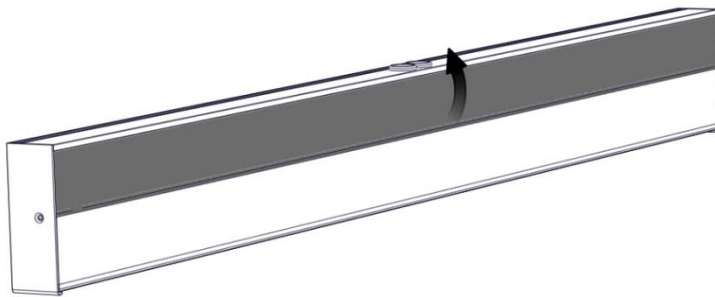

Undvik att ta på LED
(*Avoid touching the LED*)

2