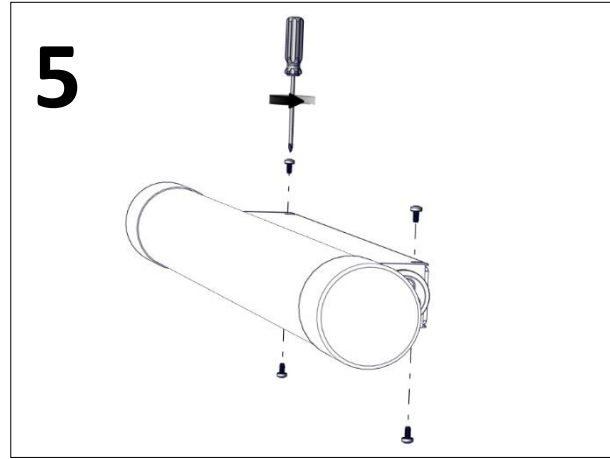

1

2

3

Ljuskällan ska enbart bytas ut av tillverkaren eller dess utsedda person.

(*The light source shall only be replaced by the manufacturer or its designated person*)

Ghost 50

Installationsmanual för montering på vägg eller tak. (*Installation manual for mounting on wall or ceiling.*)

FLUX

FLUX AB | Mallslingan 26 | SE-18766 Täby
08-693 05 00 | www.flux.nu

Mått (Dimension)

Snabbkoppling mellan don och LED tub (*Quick coupling between driver and LED tube*)

Inkoppling sker i valfri gavel eller i mitten.
(*Connection takes place in any encap or in the middle.*)