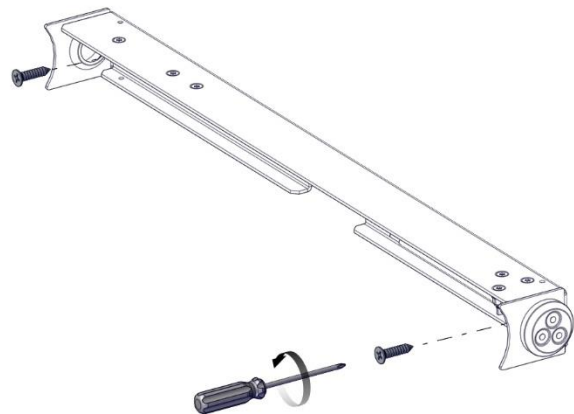

1

2

3

Ljuskällan ska enbart bytas ut av tillverkaren eller dess utsedda person.

(*The light source shall only be replaced by the manufacturer or its designated person*)

Ghost 50

Installationsmanual för montering på vägg eller tak. (*Installation manual for mounting on wall or ceiling.*)

FLUX

FLUX AB | Mallslingan 26 | SE-18766 Täby
08-693 05 00 | www.flux.nu

Mått (Dimension)

Snabbkoppling mellan don och LED tub (*Quick coupling between driver and LED tube*)

Inkoppling sker i valfri gavel eller i mitten.
(*Connection takes place in any encap or in the middle.*)