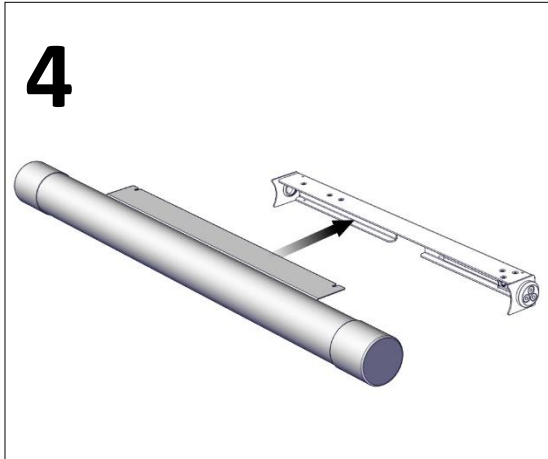

1

2

3

Ljuskällan ska enbart bytas ut av tillverkaren eller dess utsedda person.

(*The light source shall only be replaced by the manufacturer or its designated person*)

Ghost 50

Installationsmanual för montering på vägg eller tak. (*Installation manual for mounting on wall or ceiling.*)

FLUX

FLUX AB | Mallslingan 26 | SE-18766 Täby
08-693 05 00 | www.flux.nu

Mått (Dimension)

Snabbkoppling mellan don och LED tub (*Quick coupling between driver and LED tube*)

Inkoppling sker i valfri gavel eller i mitten.
(*Connection takes place in any encap or in the middle.*)