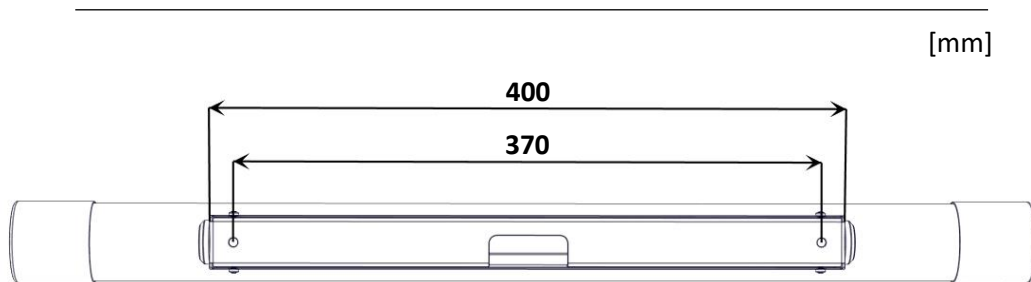

1

2

3

Ljuskällan ska enbart bytas ut av tillverkaren eller dess utsedda person.

(*The light source shall only be replaced by the manufacturer or its designated person*)

Ghost 50

Installationsmanual för montering på vägg eller tak. (*Installation manual for mounting on wall or ceiling.*)

FLUX

FLUX AB | Mallslingan 26 | SE-18766 Täby
08-693 05 00 | www.flux.nu

Mått (Dimension)

Snabbkoppling mellan don och LED tub (*Quick coupling between driver and LED tube*)

Inkoppling sker i valfri gavel eller i mitten.
(*Connection takes place in any encap or in the middle.*)