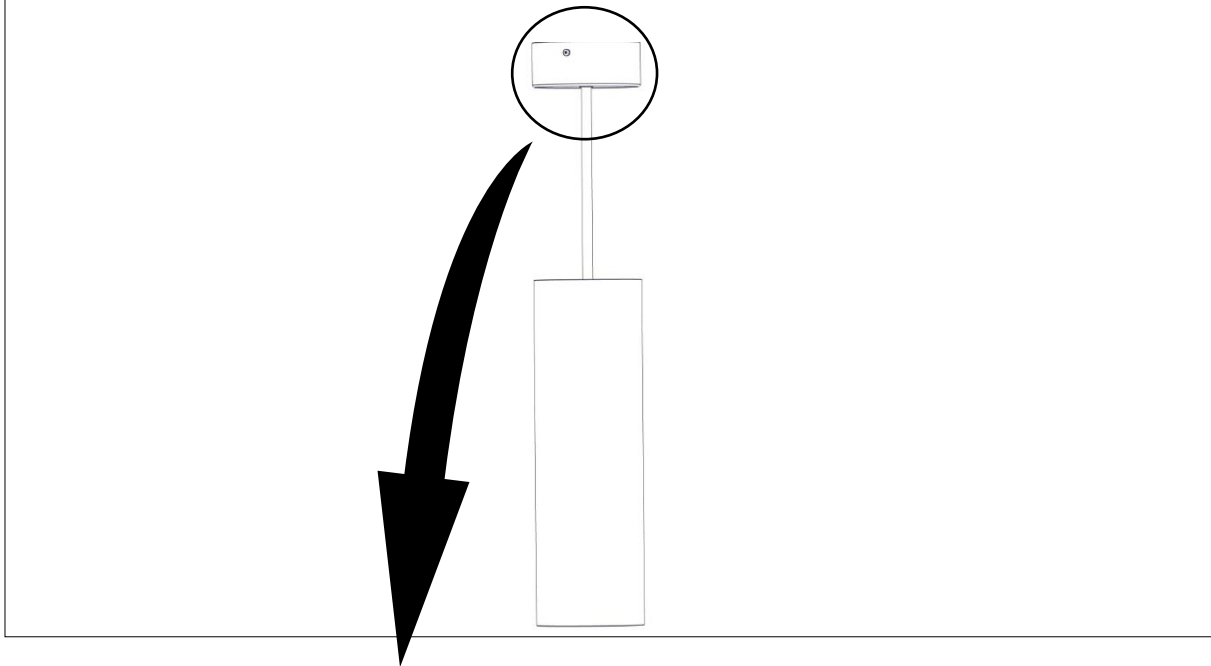

Cane

Installationsmanual för montering av pendel takfäste. (*Installation manual for mounting pendant ceiling bracket.*)

FLUX

FLUX AB | Mallslingan 26 | SE-18766 Täby
08-693 05 00 | www.flux.nu

Pendel takfäste (*Pendant ceiling bracket*)