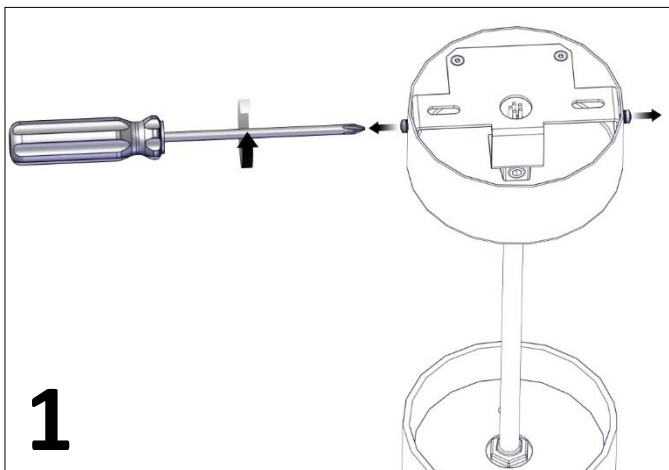

Cane

Installationsmanual för montering av pendel takfäste. (*Installation manual for mounting pendant ceiling bracket.*)

FLUX

FLUX AB | Mallslingan 26 | SE-18766 Täby
08-693 05 00 | www.flux.nu

Cane

Installationsmanual för montering av pendel takfäste. (*Installation manual for mounting pendant ceiling bracket.*)