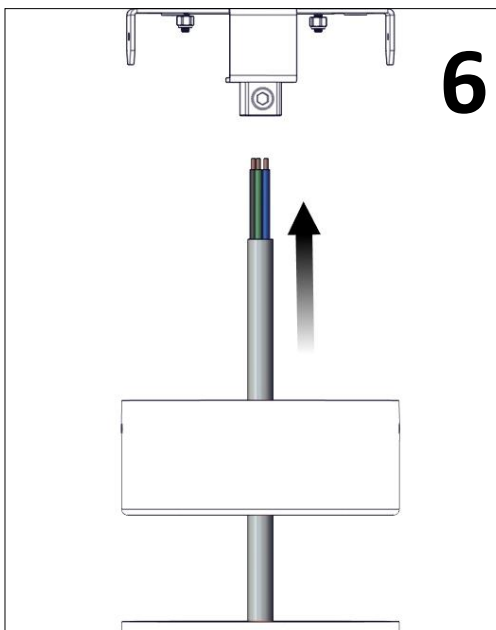

Cane

Installationsmanual för montering av pendel takfäste. (*Installation manual for mounting pendant ceiling bracket.*)

FLUX

FLUX AB | Mallslingan 26 | SE-18766 Täby
08-693 05 00 | www.flux.nu