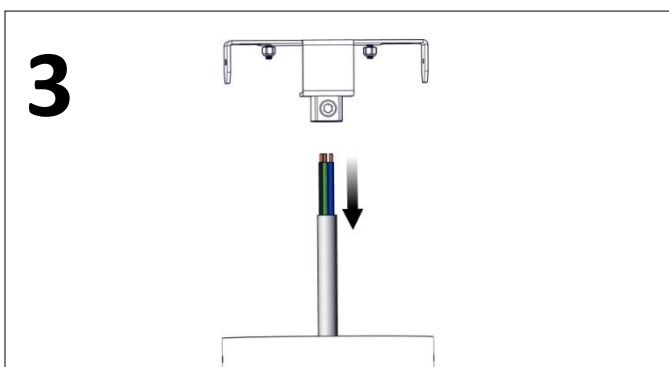

Cane

Installationsmanual för montering av pendel takfäste. (*Installation manual for mounting pendant ceiling bracket.*)

FLUX

FLUX AB | Mallslingan 26 | SE-18766 Täby
08-693 05 00 | www.flux.nu

Cane

Installationsmanual för montering av pendel takfäste. (*Installation manual for mounting pendant ceiling bracket.*)