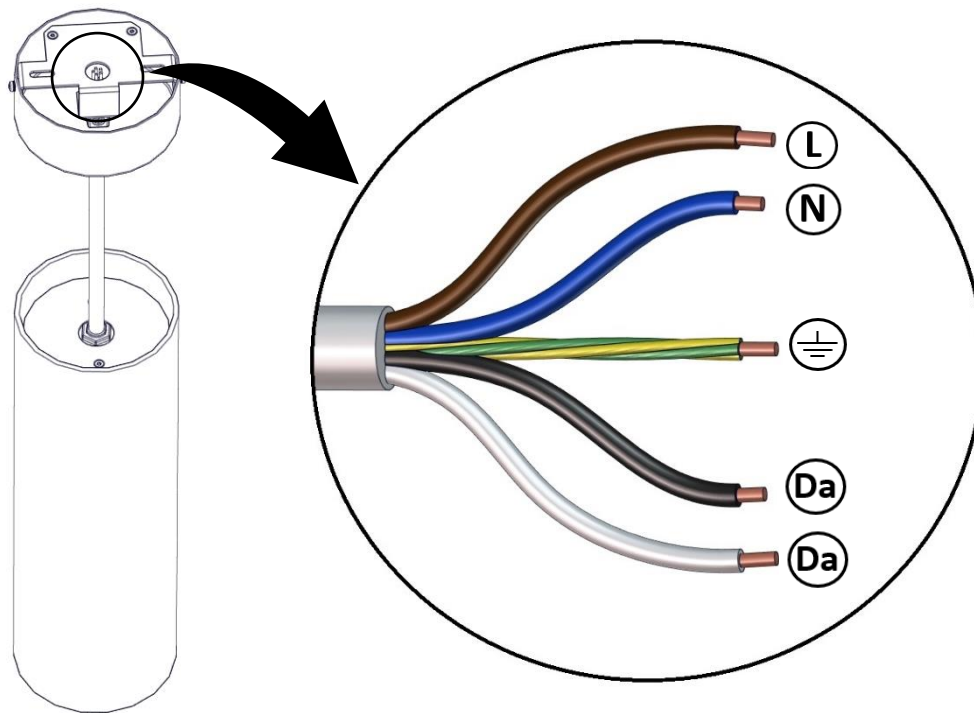

Cane

Installationsmanual för montering av pendel takfäste. (*Installation manual for mounting pendant ceiling bracket.*)

FLUX

FLUX AB | Mallslingan 26 | SE-18766 Täby
08-693 05 00 | www.flux.nu

Armatyr installation (Luminaire installation)