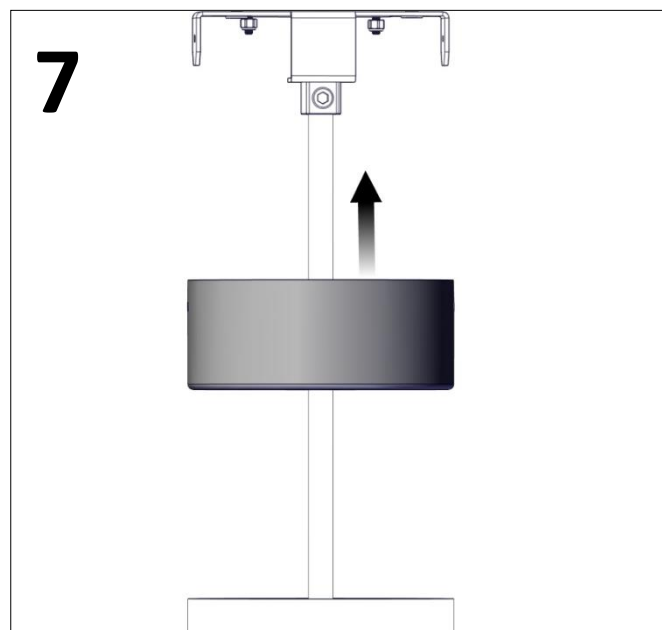

Cane

Installationsmanual för montering av pendel takfäste. (*Installation manual for mounting pendant ceiling bracket.*)

FLUX

FLUX AB | Mallslingan 26 | SE-18766 Täby
08-693 05 00 | www.flux.nu