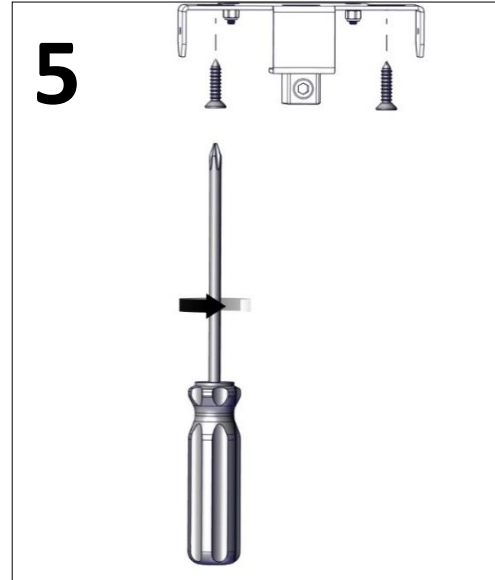

Cane

Installationsmanual för montering av pendel takfäste. (*Installation manual for mounting pendant ceiling bracket.*)

FLUX

FLUX AB | Mallslingan 26 | SE-18766 Täby
08-693 05 00 | www.flux.nu

Cane

Installationsmanual för montering av pendel takfäste. (*Installation manual for mounting pendant ceiling bracket.*)