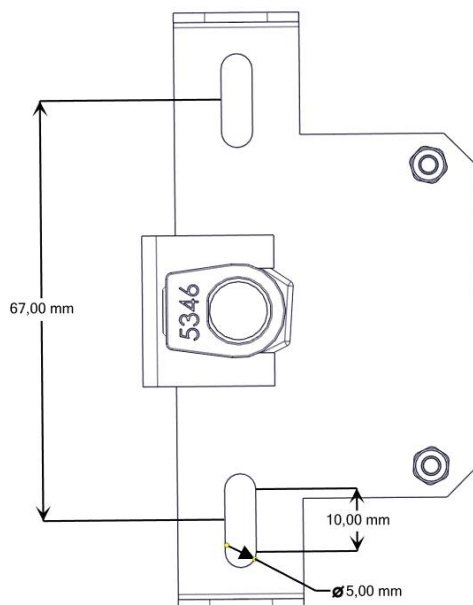

FLUX

FLUX AB | Mallslingan 26 | SE-18766 Täby
08-693 05 00 | www.flux.nu

Armatyr installation (Luminaire installation)

Mått (Dimension)

Ljuskällan ska enbart bytas ut av tillverkaren eller dess utsedda person.