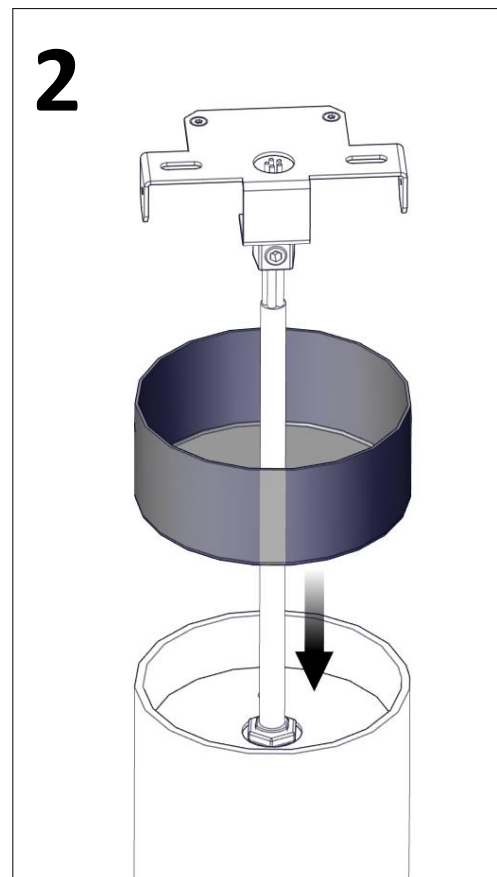

Cane

Installationsmanual för montering av pendel takfäste. (*Installation manual for mounting pendant ceiling bracket.*)

FLUX

FLUX AB | Mallslingan 26 | SE-18766 Täby
08-693 05 00 | www.flux.nu

Pendel takfäste (*Pendant ceiling bracket*)

Cane

Installationsmanual för montering av pendel takfäste. (*Installation manual for mounting pendant ceiling bracket.*)

FLUX

FLUX AB | Mallslingan 26 | SE-18766 Täby
08-693 05 00 | www.flux.nu

Cane

Installationsmanual för montering av pendel takfäste. (*Installation manual for mounting pendant ceiling bracket.*)