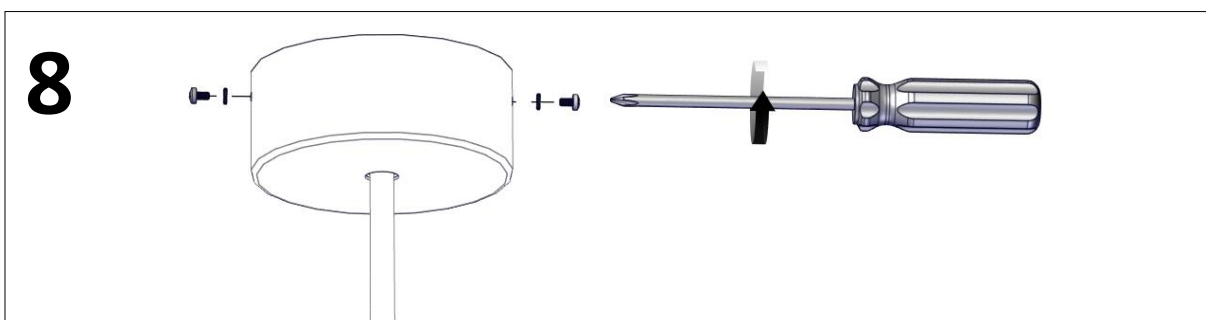

Cane

Installationsmanual för montering av pendel takfäste. (*Installation manual for mounting pendant ceiling bracket.*)

FLUX

FLUX AB | Mallslingan 26 | SE-18766 Täby
08-693 05 00 | www.flux.nu