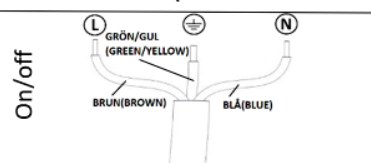

Ljuskällan ska enbart bytas ut av tillverkaren eller dess utsedda person.

(*The light source shall only be replaced by the manufacturer or its designated person.*)

Cane

Installationsmanual för montering av väggfäste. (*Installation manual for mounting wall bracket.*)

FLUX AB | Mallslingan 26 | SE-18766 Täby
08-693 05 00 | www.flux.nu

3

OBS: Skruv för infästning i vägg ingår ej

NOTE: Screws for attachment to the wall are not included

4

5

Armatyr installation (Luminaire installation)