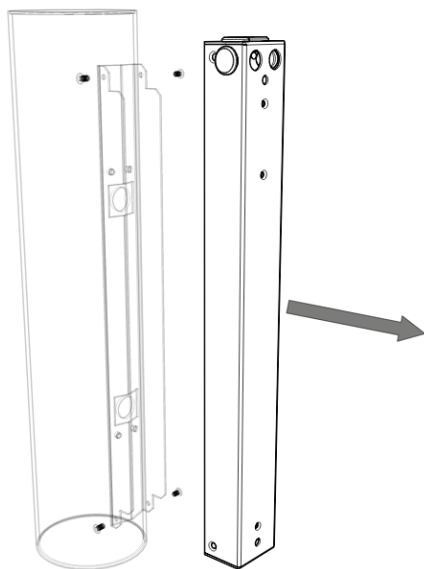

Cane

Installationsmanual för montering av väggfäste. (*Installation manual for mounting wallbracket.*)

FLUX AB | Mallslingan 26 | SE-18766 Täby
08-693 05 00 | www.flux.nu

Väggfäste (Wallbracket)

1

2

Armatur installation (Luminaire installation)

Ljuskällan ska enbart bytas ut av tillverkaren eller dess utsedda person.

(*The light source shall only be replaced by the manufacturer or its designated person.*)

Cane

Installationsmanual för montering av väggfäste. (*Installation manual for mounting wall bracket.*)

FLUX AB | Mallslingan 26 | SE-18766 Täby
08-693 05 00 | www.flux.nu

3

OBS: Skruv för infästning i vägg ingår ej

NOTE: Screws for attachment to the wall are not included

4

5

Armatyr installation (Luminaire installation)