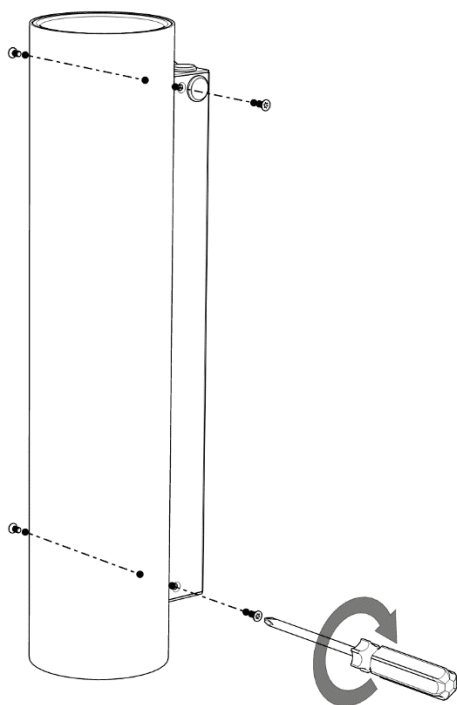

Ljuskällan ska enbart bytas ut av tillverkaren eller dess utsedda person.

(*The light source shall only be replaced by the manufacturer or its designated person.*)

Cane

Installationsmanual för montering av väggfäste. (*Installation manual for mounting wall bracket.*)

FLUX AB | Mallslingan 26 | SE-18766 Täby
08-693 05 00 | www.flux.nu

3

OBS: Skruv för infästning i vägg ingår ej

NOTE: Screws for attachment to the wall are not included

4

5

Armatyr installation (Luminaire installation)