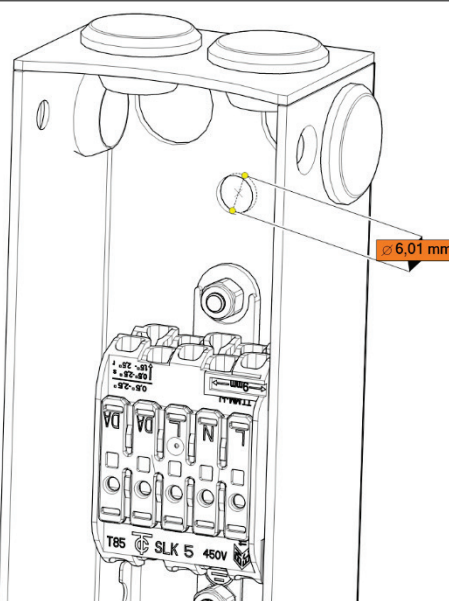

Cane

Installationsmanual för montering av väggfäste. (*Installation manual for mounting wallbracket.*)

FLUX AB | Mallslingan 26 | SE-18766 Täby
08-693 05 00 | www.flux.nu

Väggfäste (Wallbracket)

1

2

Armatur installation (Luminaire installation)

Ljuskällan ska enbart bytas ut av tillverkaren eller dess utsedda person.

(*The light source shall only be replaced by the manufacturer or its designated person.*)