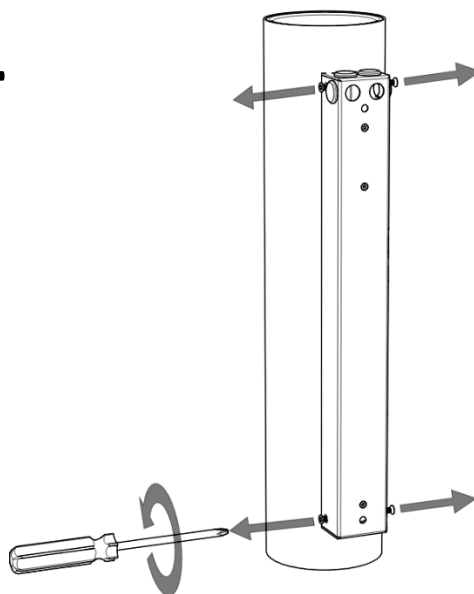

Cane

Installationsmanual för montering av väggfäste. (*Installation manual for mounting wallbracket.*)

FLUX AB | Mallslingan 26 | SE-18766 Täby
08-693 05 00 | www.flux.nu

Väggfäste (Wallbracket)

1

2

Armatur installation (Luminaire installation)

Ljuskällan ska enbart bytas ut av tillverkaren eller dess utsedda person.

(*The light source shall only be replaced by the manufacturer or its designated person.*)

Cane

Installationsmanual för montering av väggfäste. (*Installation manual for mounting wall bracket.*)

FLUX AB | Mallslingan 26 | SE-18766 Täby
08-693 05 00 | www.flux.nu

3

OBS: Skruv för infästning i vägg ingår ej

NOTE: Screws for attachment to the wall are not included

4

5

Armatyr installation (Luminaire installation)