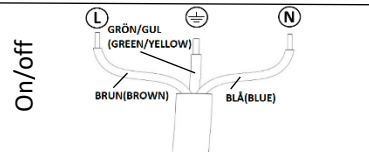

Cane

Installationsmanual för montering av väggfäste. (*Installation manual for mounting wallbracket.*)

FLUX AB | Mallslingan 26 | SE-18766 Täby
08-693 05 00 | www.flux.nu

Väggfäste (Wallbracket)

1

2

Armatur installation (Luminaire installation)

Ljuskällan ska enbart bytas ut av tillverkaren eller dess utsedda person.

(*The light source shall only be replaced by the manufacturer or its designated person.*)

Cane

Installationsmanual för montering av väggfäste. (*Installation manual for mounting wall bracket.*)