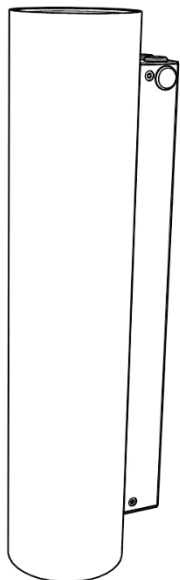

Cane

Installationsmanual för montering av väggfäste. (*Installation manual for mounting wallbracket.*)

FLUX AB | Mallslingan 26 | SE-18766 Täby
08-693 05 00 | www.flux.nu

Väggfäste (Wallbracket)

1

2

Armatur installation (Luminaire installation)

Ljuskällan ska enbart bytas ut av tillverkaren eller dess utsedda person.

(*The light source shall only be replaced by the manufacturer or its designated person.*)

Cane

Installationsmanual för montering av väggfäste. (*Installation manual for mounting wall bracket.*)

FLUX AB | Mallslingan 26 | SE-18766 Täby
08-693 05 00 | www.flux.nu

3

OBS: Skruv för infästning i vägg ingår ej

NOTE: Screws for attachment to the wall are not included

4

5

Armatyr installation (Luminaire installation)