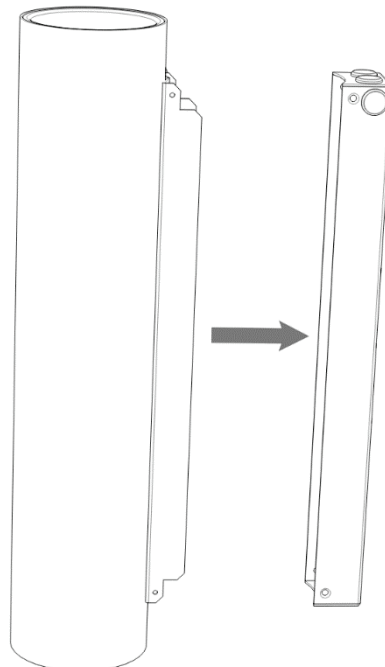

Ljuskällan ska enbart bytas ut av tillverkaren eller dess utsedda person.

(*The light source shall only be replaced by the manufacturer or its designated person.*)

Cane

Installationsmanual för montering av väggfäste. (*Installation manual for mounting wall bracket.*)

FLUX AB | Mallslingan 26 | SE-18766 Täby
08-693 05 00 | www.flux.nu

3

OBS: Skruv för infästning i vägg ingår ej

NOTE: Screws for attachment to the wall are not included

4

5

Armatyr installation (Luminaire installation)