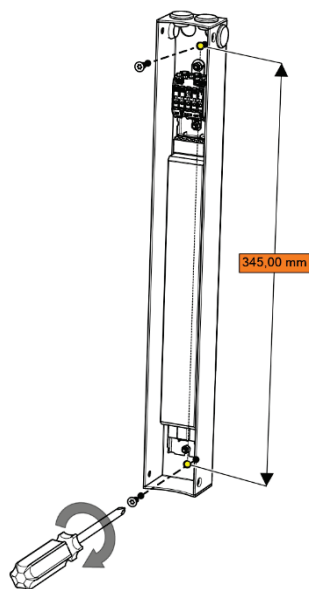

Ljuskällan ska enbart bytas ut av tillverkaren eller dess utsedda person.

(*The light source shall only be replaced by the manufacturer or its designated person.*)

Cane

Installationsmanual för montering av väggfäste. (*Installation manual for mounting wall bracket.*)

FLUX AB | Mallslingan 26 | SE-18766 Täby
08-693 05 00 | www.flux.nu

3

OBS: Skruv för infästning i vägg ingår ej

NOTE: Screws for attachment to the wall are not included

4

5

Armatyr installation (Luminaire installation)