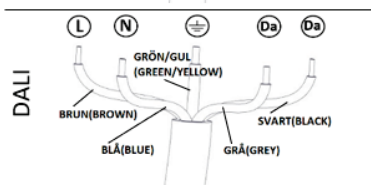

Ljuskällan ska enbart bytas ut av tillverkaren eller dess utsedda person.

(*The light source shall only be replaced by the manufacturer or its designated person.*)

Cane

Installationsmanual för montering av väggfäste. (*Installation manual for mounting wall bracket.*)

FLUX AB | Mallslingan 26 | SE-18766 Täby
08-693 05 00 | www.flux.nu

3

OBS: Skruv för infästning i vägg ingår ej

NOTE: Screws for attachment to the wall are not included

4

5

Armatyr installation (Luminaire installation)