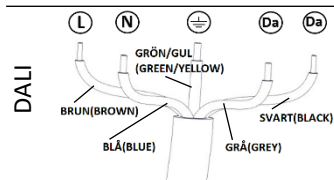

Cane

Installationsmanual för montering av väggfäste. (*Installation manual for mounting wallbracket.*)

FLUX AB | Mallslingan 26 | SE-18766 Täby
08-693 05 00 | www.flux.nu

Väggfäste (Wallbracket)

1

2

Armatur installation (Luminaire installation)

Ljuskällan ska enbart bytas ut av tillverkaren eller dess utsedda person.

(*The light source shall only be replaced by the manufacturer or its designated person.*)

Cane

Installationsmanual för montering av väggfäste. (*Installation manual for mounting wall bracket.*)

FLUX AB | Mallslingan 26 | SE-18766 Täby
08-693 05 00 | www.flux.nu

3

OBS: Skruv för infästning i vägg ingår ej

NOTE: Screws for attachment to the wall are not included

4

5

Armatyr installation (Luminaire installation)