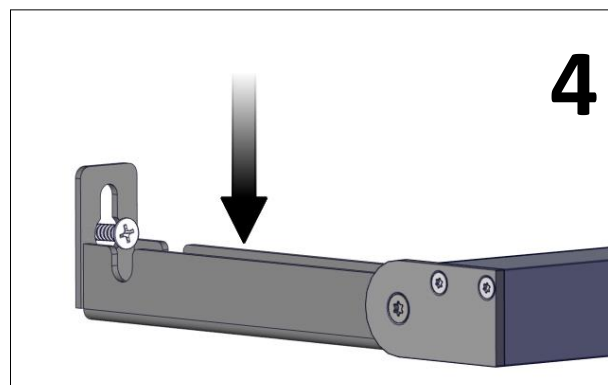

4Twenty5

Installationsmanual för montering av väggfäste. (*Installation manual for mounting wall bracket.*)

FLUX

FLUX AB | Mallslingan 26 | SE-18766 Täby
08-693 05 00 | www.flux.nu

Väggfäste (Wall bracket)