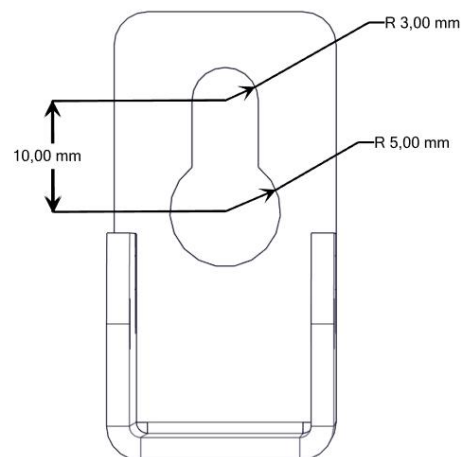

**Väggfäste (Wall bracket)**

**4Twenty5**

Installationsmanual för montering av väggfäste. (*Installation manual for mounting wall bracket.*)

**FLUX**

FLUX AB | Mallslingan 26 | SE-18766 Täby  
08-693 05 00 | www.flux.nu

**Inkoppling väggfäste (Connection wall bracket)****Längd och CC, väggfäste  
(Length and CC, wall bracket)**

Längd (Length)	CC
326	298
632	604
936	908
1241	1213
1546	1518
1851	1823

**Mått, väggfäste  
(Dimension, wallbracket)**