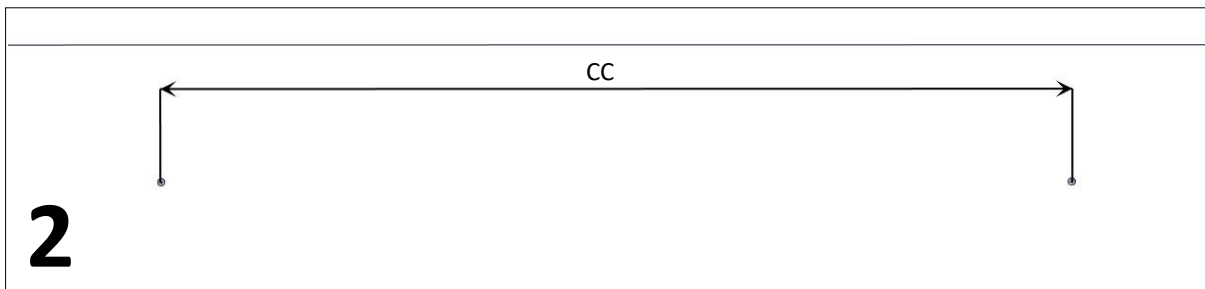

4Twenty5

Installationsmanual för montering av väggfäste. (*Installation manual for mounting wall bracket.*)

FLUX

FLUX AB | Mallslingan 26 | SE-18766 Täby
08-693 05 00 | www.flux.nu

Väggfäste (Wall bracket)