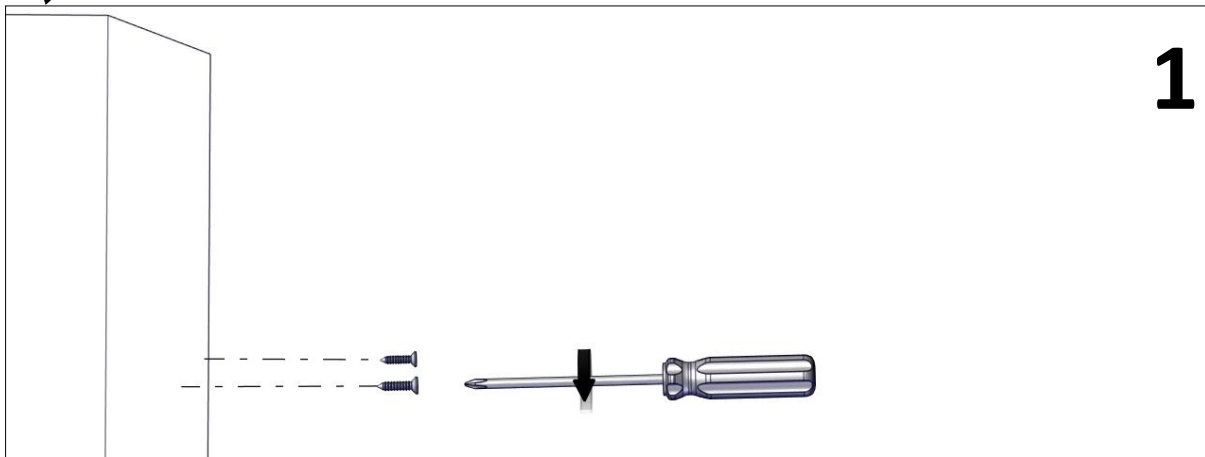

4Twenty5

Installationsmanual för montering av väggfäste. (*Installation manual for mounting wall bracket.*)

FLUX

FLUX AB | Mallslingan 26 | SE-18766 Täby
08-693 05 00 | www.flux.nu

Väggfäste (Wall bracket)