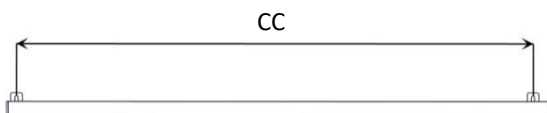

**Inkoppling väggfäste (Connection wall bracket)****Längd och CC, väggfäste  
(Length and CC, wall bracket)**

Längd (Length)	CC
326	298
632	604
936	908
1241	1213
1546	1518
1851	1823

**Mått, väggfäste  
(Dimension, wallbracket)**