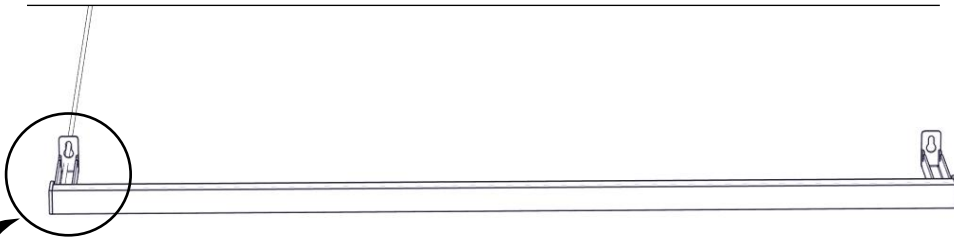

4Twenty5

Installationsmanual för montering av väggfäste. (*Installation manual for mounting wall bracket.*)

FLUX

FLUX AB | Mallslingan 26 | SE-18766 Täby
08-693 05 00 | www.flux.nu

Väggfäste (Wall bracket)