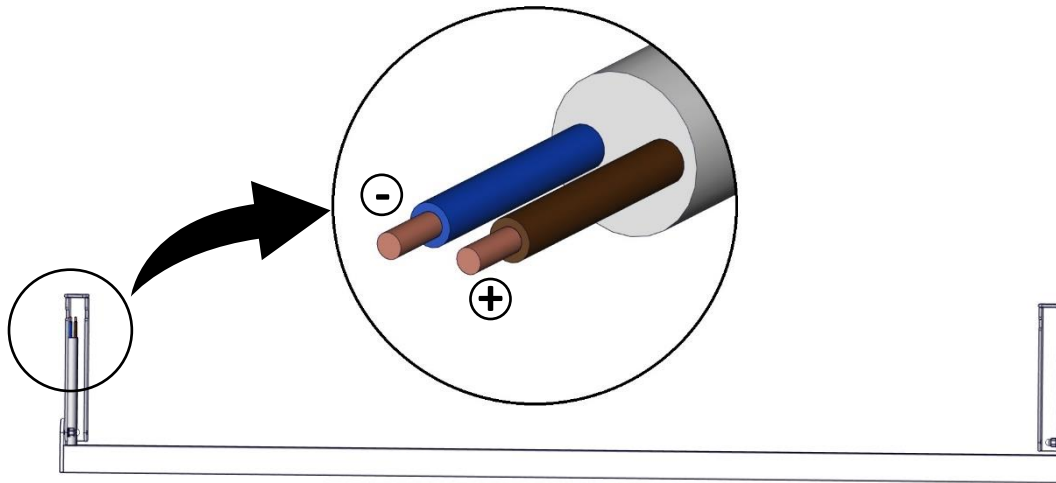

**Inkoppling väggfäste (Connection wall bracket)****Längd och CC, väggfäste  
(Length and CC, wall bracket)**

Längd (Length)	CC
326	298
632	604
936	908
1241	1213
1546	1518
1851	1823

**Mått, väggfäste  
(Dimension, wallbracket)**