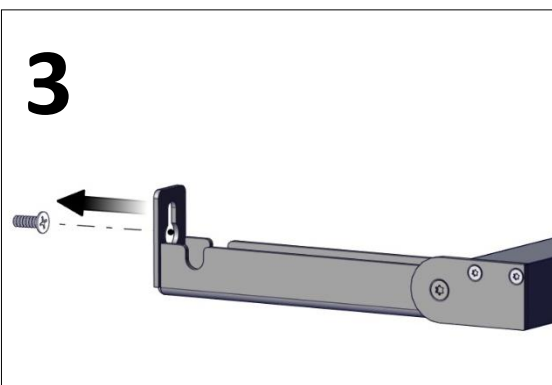

4Twenty5

Installationsmanual för montering av väggfäste. (*Installation manual for mounting wall bracket.*)

FLUX

FLUX AB | Mallslingan 26 | SE-18766 Täby
08-693 05 00 | www.flux.nu

Väggfäste (Wall bracket)