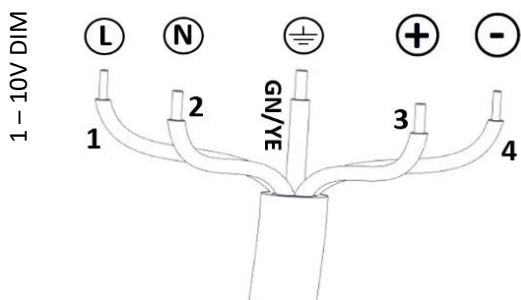

Armatur installation (Luminaire installation)