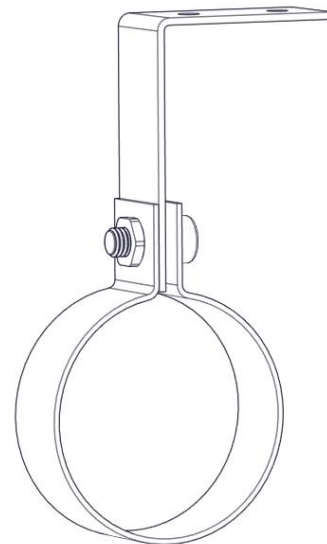

Pendel takfäste (Pendant ceiling bracket)

Ghost 64

Installationsmanual för montering av pendel takfäste och väggfäste/väggbox. (Installation manual for mounting pendant ceiling bracket and wall bracket/wallbox)

FLUX AB | Mallslingan 26 | SE-18766 Täby
08-693 05 00 | www.flux.nu

Armatur installation (Luminaire installation)

Tillval (Optional)

Väggfäste
(Wall bracket)

Ljuskällan ska enbart bytas ut av tillverkaren eller dess utsedda person.