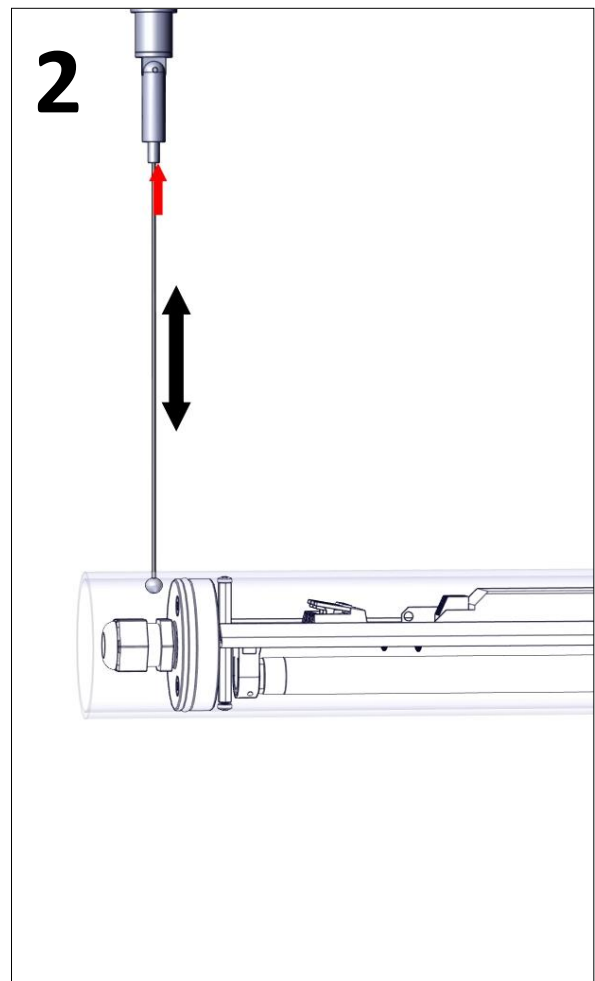

Ghost 64

Installationsmanual för montering av pendel takfäste och väggfäste/väggbox. (*Installation manual for mounting pendant ceiling bracket and wall bracket/wallbox*)

FLUX

FLUX AB | Mallslingan 26 | SE-18766 Täby
08-693 05 00 | www.flux.nu

Pendel takfäste (Pendant ceiling bracket)

Ghost 64

Installationsmanual för montering av pendel takfäste och väggfäste/väggbox. (Installation manual for mounting pendant ceiling bracket and wall bracket/wallbox)