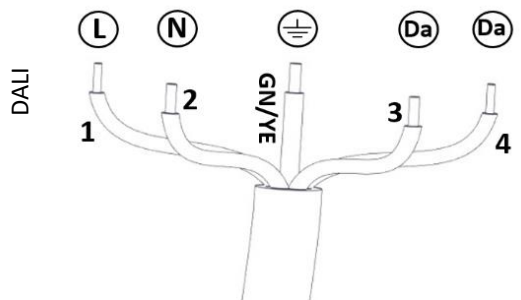

Pendel takfäste (Pendant ceiling bracket)

Ghost 64

Installationsmanual för montering av pendel takfäste och väggfäste/väggbox. (Installation manual for mounting pendant ceiling bracket and wall bracket/wallbox)

FLUX

FLUX AB | Mallslingan 26 | SE-18766 Täby
08-693 05 00 | www.flux.nu

Väggfäste/Väggbox (Wall bracket/Wallbox)

Ghost 64

Installationsmanual för montering av pendel takfäste och väggfäste/väggbox. (Installation manual for mounting pendant ceiling bracket and wall bracket/wallbox)

FLUX AB | Mallslingan 26 | SE-18766 Täby
08-693 05 00 | www.flux.nu

Armatur installation (Luminaire installation)

Tillval (Optional)

Väggfäste
(Wall bracket)

Ljuskällan ska enbart bytas ut av tillverkaren eller dess utsedda person.