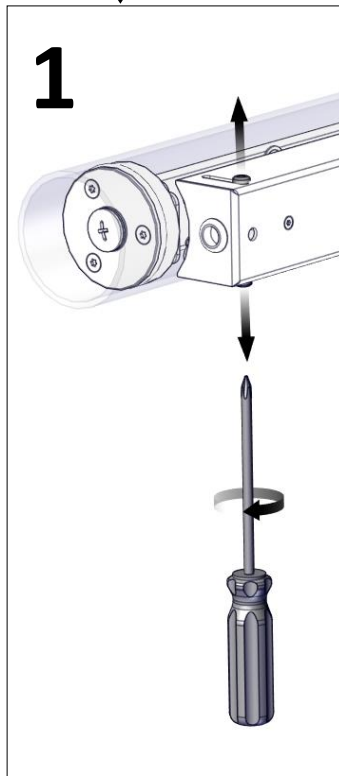

Ghost 64

Installationsmanual för montering av pendel takfäste och väggfäste/väggbox. (Installation manual for mounting pendant ceiling bracket and wall bracket/wallbox)

FLUX

FLUX AB | Mallslingan 26 | SE-18766 Täby
08-693 05 00 | www.flux.nu

Väggfäste/Väggbox (Wall bracket/Wallbox)