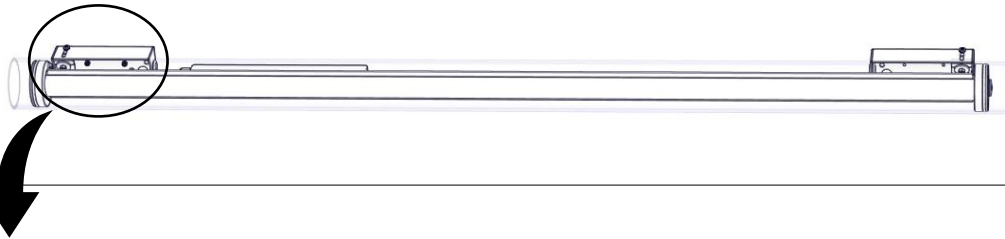

Ghost 64

Installationsmanual för montering av pendel takfäste och väggfäste/väggbox. (Installation manual for mounting pendant ceiling bracket and wall bracket/wallbox)

FLUX

FLUX AB | Mallslingan 26 | SE-18766 Täby
08-693 05 00 | www.flux.nu

Väggfäste/Väggbox (Wall bracket/Wallbox)