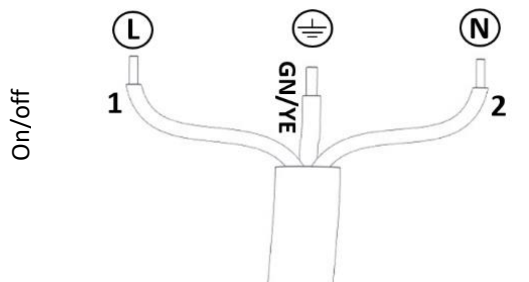

Armatur installation (Luminaire installation)