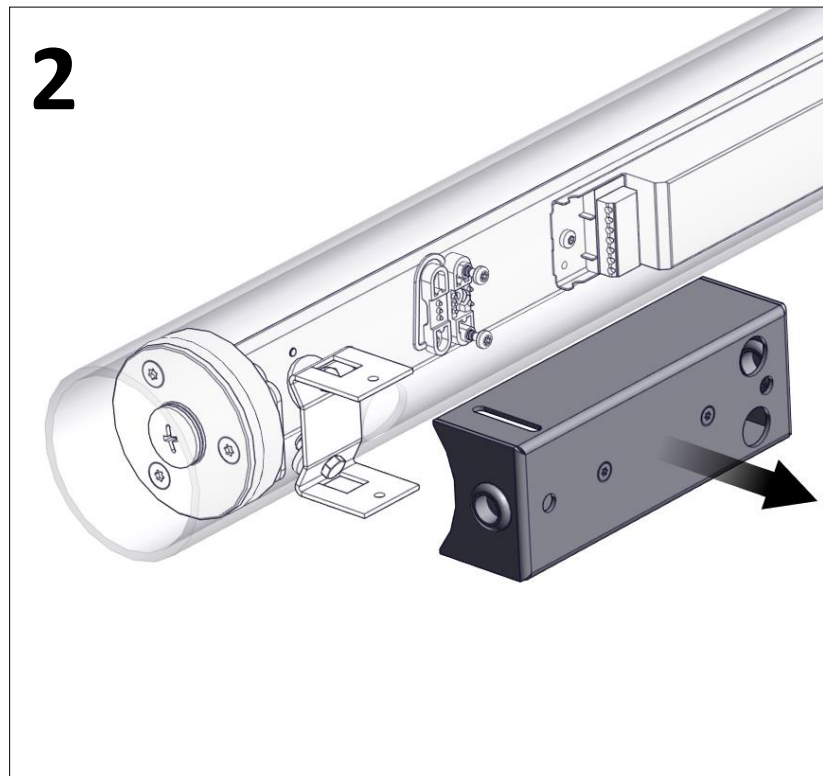

Ghost 64

Installationsmanual för montering av pendel takfäste och väggfäste/väggbox. (Installation manual for mounting pendant ceiling bracket and wall bracket/wallbox)

FLUX

FLUX AB | Mallslingan 26 | SE-18766 Täby
08-693 05 00 | www.flux.nu

Väggfäste/Väggbox (Wall bracket/Wallbox)