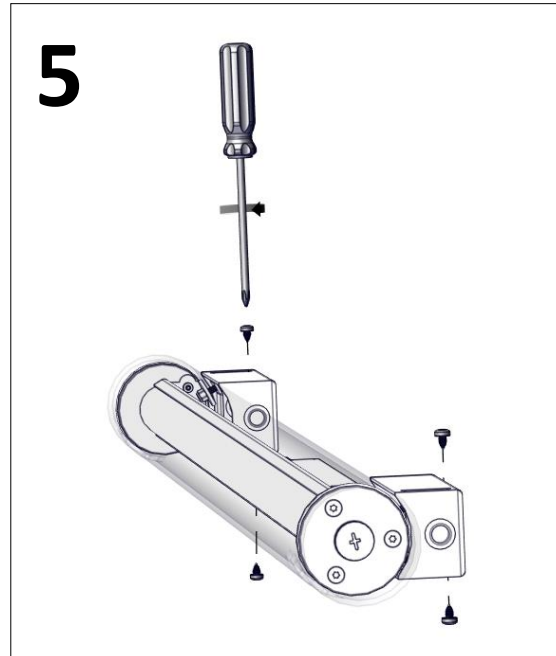

Ghost 64

Installationsmanual för montering av pendel takfäste och väggfäste/väggbox. (Installation manual for mounting pendant ceiling bracket and wall bracket/wallbox)

FLUX AB | Mallslingan 26 | SE-18766 Täby
08-693 05 00 | www.flux.nu