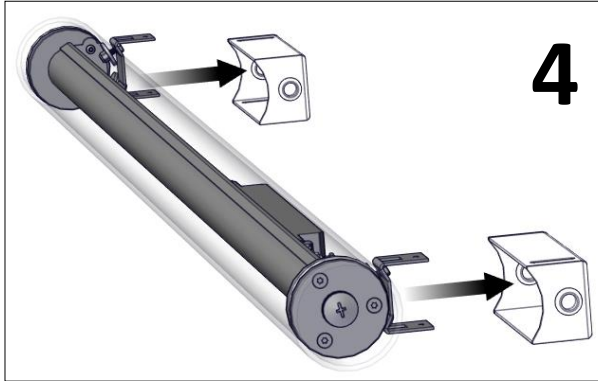

Ghost 64

Installationsmanual för montering av pendel takfäste och väggfäste/väggbox. (Installation manual for mounting pendant ceiling bracket and wall bracket/wallbox)

FLUX AB | Mallslingan 26 | SE-18766 Täby
08-693 05 00 | www.flux.nu