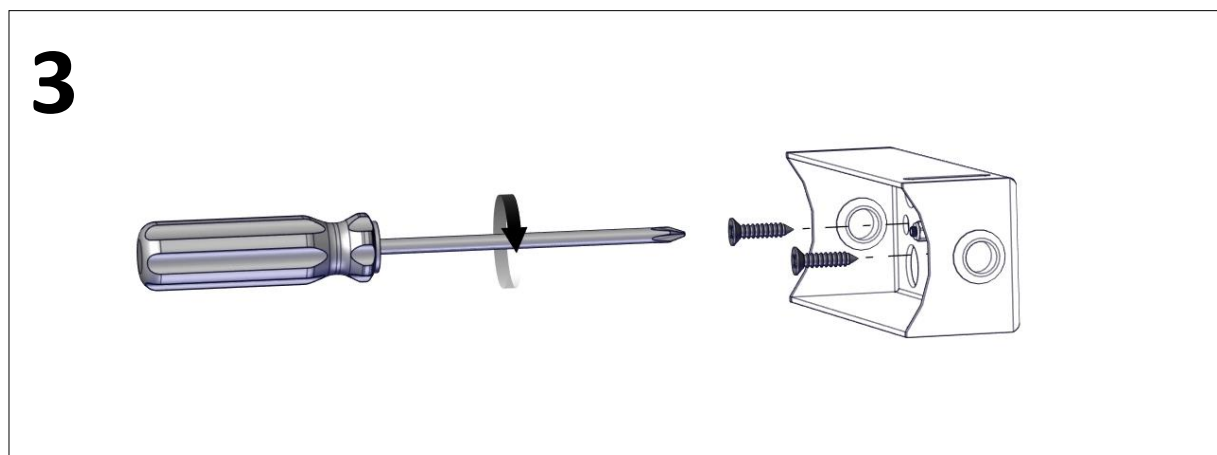

Ghost 64

Installationsmanual för montering av pendel takfäste och väggfäste/väggbox. (Installation manual for mounting pendant ceiling bracket and wall bracket/wallbox)

FLUX

FLUX AB | Mallslingan 26 | SE-18766 Täby
08-693 05 00 | www.flux.nu

Väggfäste/Väggbox (Wall bracket/Wallbox)