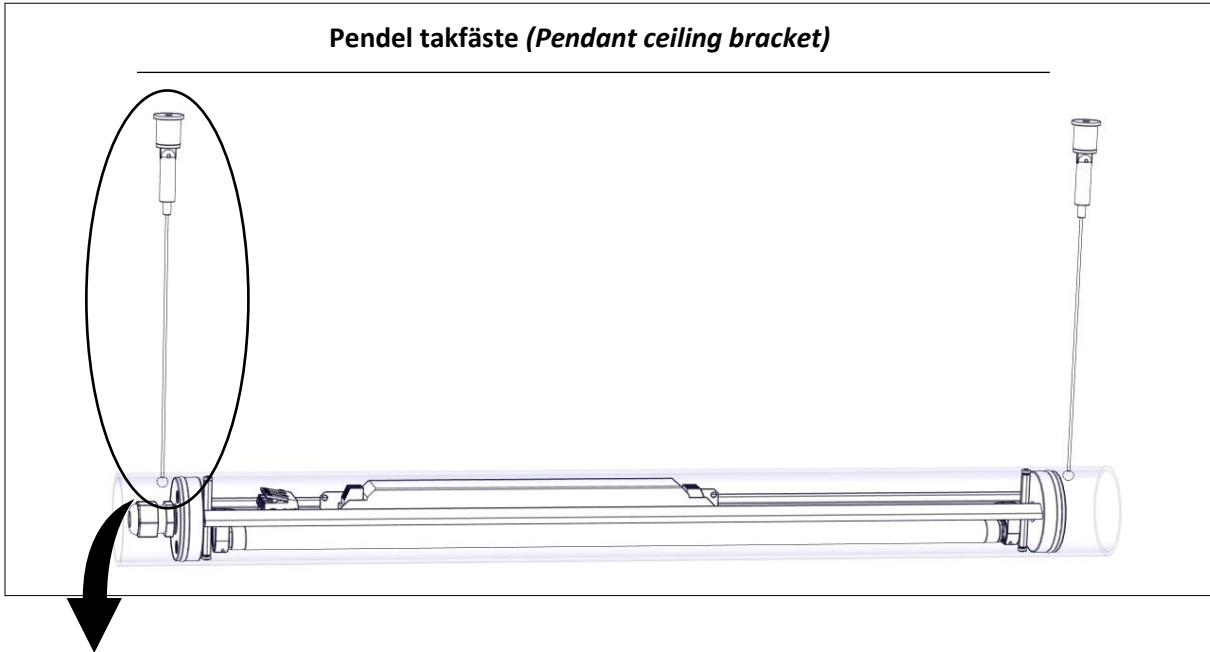

Pendel takfäste (Pendant ceiling bracket)

Ghost 64

Installationsmanual för montering av pendel takfäste och väggfäste/väggbox. (Installation manual for mounting pendant ceiling bracket and wall bracket/wallbox)