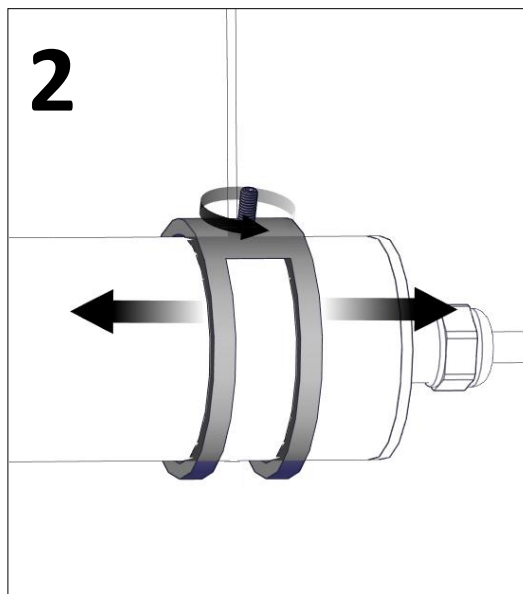

Pole 40

Installationsmanual för montering av pendel takfäste. (*Installation manual for mounting pendant ceiling bracket.*)

FLUX AB | Mallslingan 26 | SE-18766 Täby
08-693 05 00 | www.flux.nu

Pendel takfäste (Pendant ceiling bracket)

Ljuskällan ska enbart bytas ut av tillverkaren eller dess utsedda person.

(The light source shall only be replaced by the manufacturer or its designated person)

Inkoppling pendel takfäste (Connection pendant ceiling bracket)