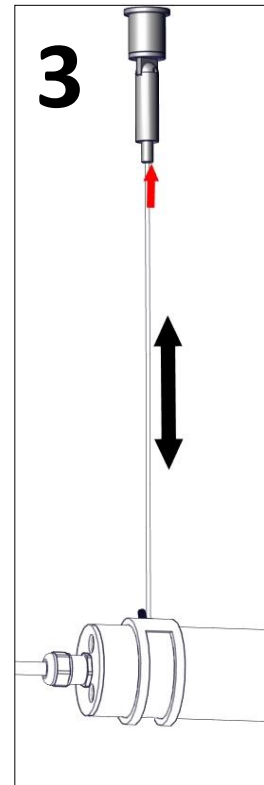

Pole 40

Installationsmanual för montering av pendel takfäste. (*Installation manual for mounting pendant ceiling bracket.*)

FLUX AB | Mallslingan 26 | SE-18766 Täby
08-693 05 00 | www.flux.nu

Pendel takfäste (Pendant ceiling bracket)

Ljuskällan ska enbart bytas ut av tillverkaren eller dess utsedda person.

(The light source shall only be replaced by the manufacturer or its designated person)

Inkoppling pendel takfäste (Connection pendant ceiling bracket)