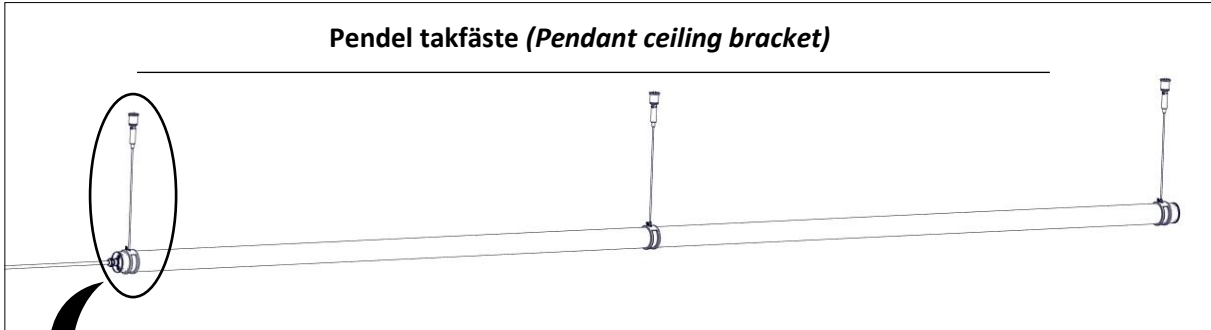

Pole 40

Installationsmanual för montering av pendel takfäste. (*Installation manual for mounting pendant ceiling bracket.*)

FLUX AB | Mallslingan 26 | SE-18766 Täby
08-693 05 00 | www.flux.nu

Pendel takfäste (Pendant ceiling bracket)