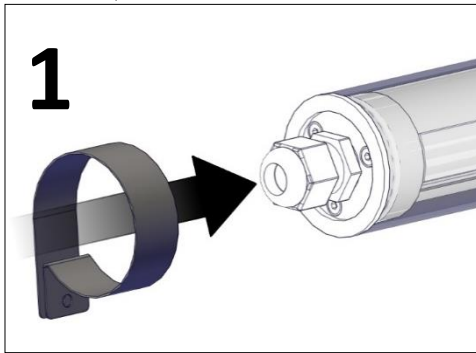

**Pole 50**

Installationsmanual för montering på tak eller vägg. (*installation manual for mounting on ceiling or wall.*)

FLUX AB | Mallslingan 26 | SE-18766 Täby  
08-693 05 00 | www.flux.nu

**Standard övergångklämma (Standard bracket)**

**Tillval (Optional)**

Vinkelfäste rostfritt  
(*Angle bracket stainless steel*)

Övergångsfäste med hål  
(*Omega bracket*)

**Armatur installation (Luminaire installation)**

Ljuskällan ska enbart bytas ut av tillverkaren eller dess utsedda person.