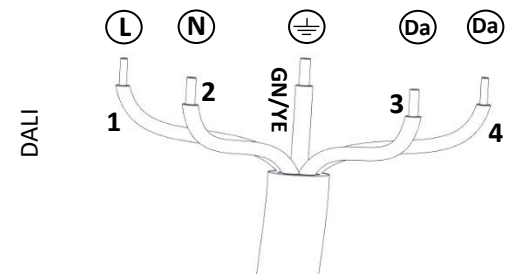

**Tillval (Optional)**

Vinkelfäste rostfritt  
(*Angle bracket stainless steel*)

Övergångsfäste med hål  
(*Omega bracket*)

**Armatur installation (Luminaire installation)**

Ljuskällan ska enbart bytas ut av tillverkaren eller dess utsedda person.