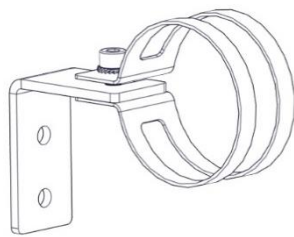

**Pole 50**

Installationsmanual för montering på tak eller vägg. (*installation manual for mounting on ceiling or wall.*)

FLUX AB | Mallslingan 26 | SE-18766 Täby  
08-693 05 00 | www.flux.nu

**Standard övergångklämma (Standard bracket)**

**Tillval (Optional)**

Vinkelfäste rostfritt  
(*Angle bracket stainless steel*)

Övergångsfäste med hål  
(*Omega bracket*)

**Armatur installation (Luminaire installation)**

Ljuskällan ska enbart bytas ut av tillverkaren eller dess utsedda person.