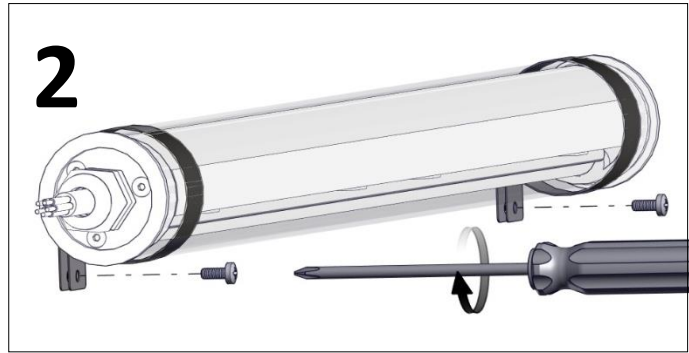

**Pole 50**

Installationsmanual för montering på tak eller vägg. (*installation manual for mounting on ceiling or wall.*)

FLUX AB | Mallslingan 26 | SE-18766 Täby  
08-693 05 00 | www.flux.nu

**Standard övergångklämma (Standard bracket)**

**Tillval (Optional)**

Vinkelfäste rostfritt  
(*Angle bracket stainless steel*)

Övergångsfäste med hål  
(*Omega bracket*)

**Armatur installation (Luminaire installation)**

Ljuskällan ska enbart bytas ut av tillverkaren eller dess utsedda person.