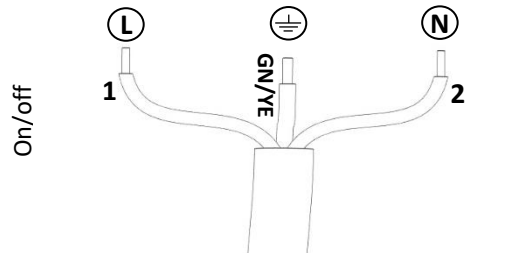

**Tillval (Optional)**

Vinkelfäste rostfritt  
(*Angle bracket stainless steel*)

Övergångsfäste med hål  
(*Omega bracket*)

**Armatur installation (Luminaire installation)**

Ljuskällan ska enbart bytas ut av tillverkaren eller dess utsedda person.