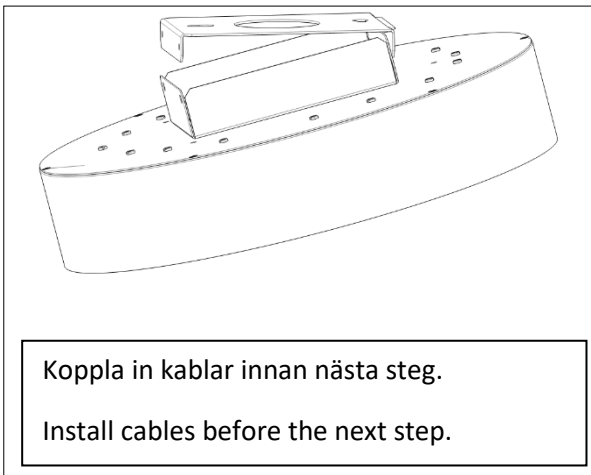

**Halo/ Moon**

Installationsmanual för montering av takfäste. *(Installation manual for mounting ceiling bracket.)*

FLUX AB | Mallslingan 26 | SE-18766 Täby  
08-693 05 00 | www.flux.nu

**Takfäste (Ceiling bracket)**

Skruva fast lampfästet i taket.  
Install the bracket in the ceiling with screws.

Koppla in kablar innan nästa steg.  
Install cables before the next step.

Ljuskällan ska enbart bytas ut av tillverkaren eller dess utsedda person.  
*(The light source shall only be replaced by the manufacturer or its designated person.)*