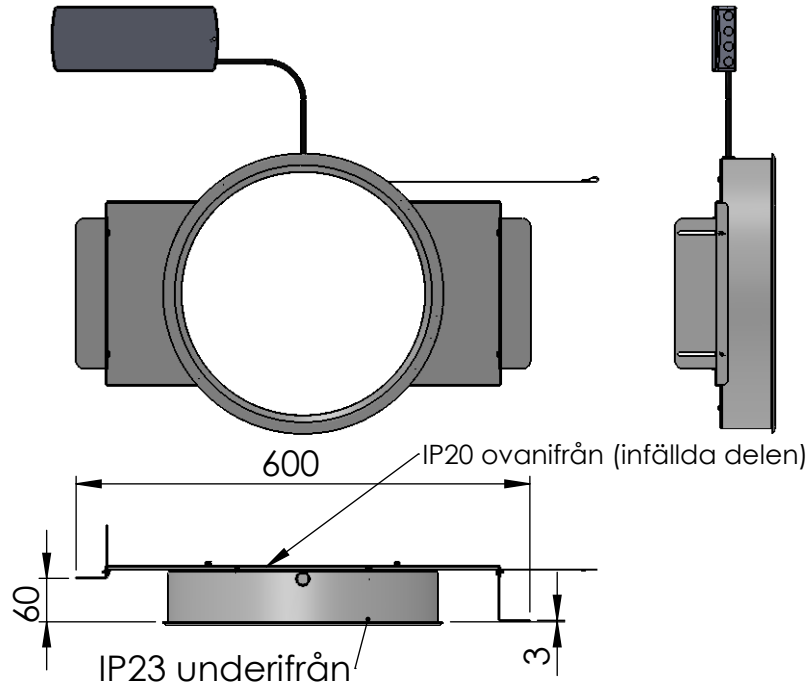

## Installation Manual

Vik upp plåtfliken och trä in säkerhets vajern, vik över fliken.

Uppfästningsplåten kan ställas in, så den passar undertak mellan 3 - 60mm. Vid mjukt undertak så vilar benen på T-profilen, ingen extra plåt är nödvändig. Vid hårda undertak vänds benen med fördel innåt.