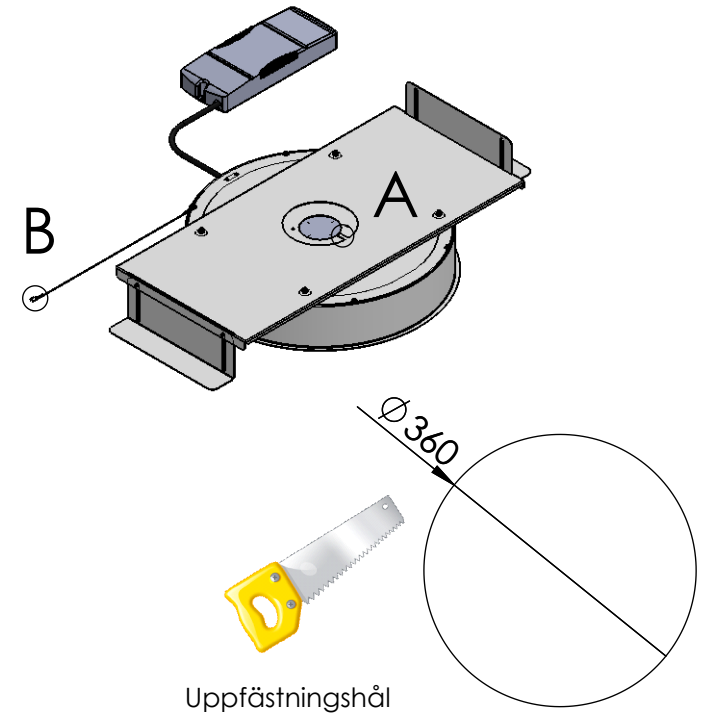

## Installation Manual

Vik upp plåtfliken och trä in säkerhets vajern, vik över fliken.

Uppfästningsplåten kan ställas in, så den passar undertak mellan 3 - 60mm. Vid mjukt undertak så vilar benen på T-profilen, ingen extra plåt är nödvändig. Vid hårda undertak vänds benen med fördel innåt.