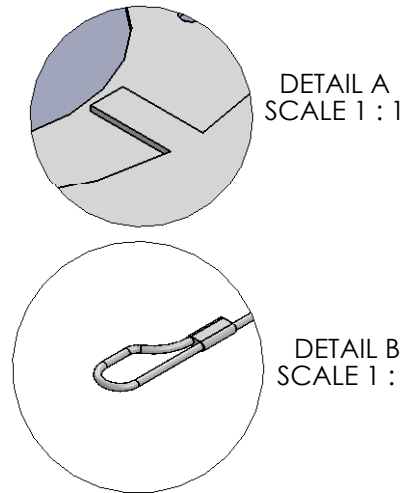

## Installation Manual

Vik upp plåtfliken och trä in säkerhets vajern, vik över fliken.

Uppfästningsplåten kan ställas in, så den passar undertak mellan 3 - 60mm. Vid mjukt undertak så vilar benen på T-profilen, ingen extra plåt är nödvändig. Vid hårda undertak vänds benen med fördel innåt.