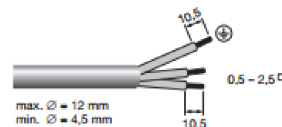

## Installation Manual

Vik upp plåtfliken och trä in säkerhets vajern, vik över fliken.

Uppfästningsplåten kan ställas in, så den passar undertak mellan 3 - 60mm. Vid mjukt undertak så vilar benen på T-profilen, ingen extra plåt är nödvändig. Vid hårda undertak vänds benen med fördel innåt.