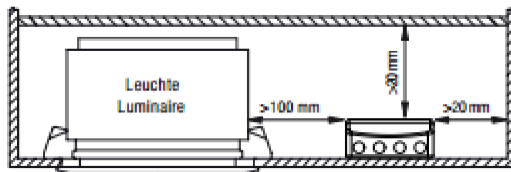

## Installation Manual

Vik upp plåtfliken och trä in säkerhets vajern, vik över fliken.

Uppfästningsplåten kan ställas in, så den passar undertak mellan 3 - 60mm. Vid mjukt undertak så vilar benen på T-profilen, ingen extra plåt är nödvändig. Vid hårda undertak vänds benen med fördel innåt.